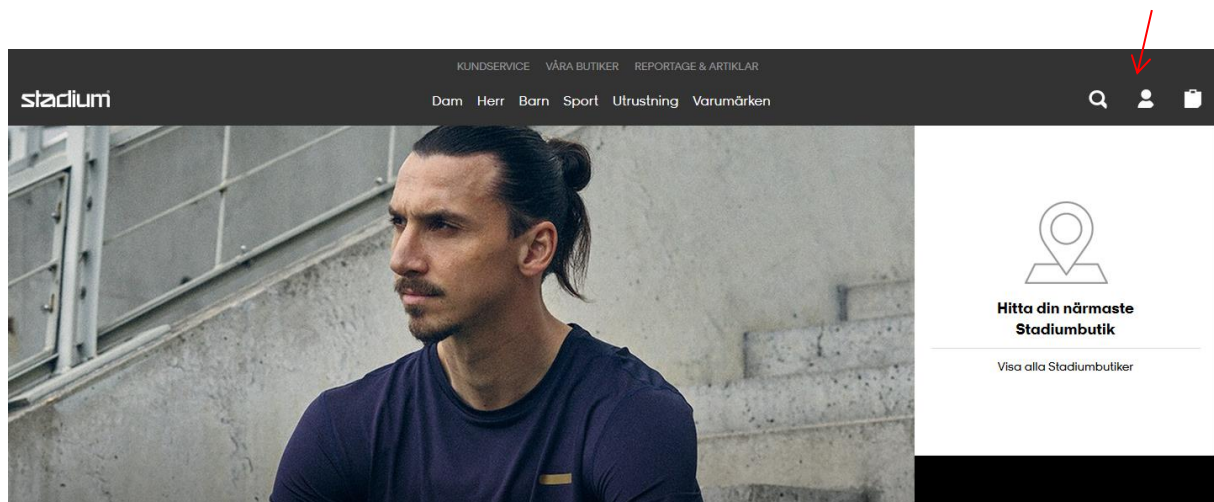

Support Your Club

För att börja stödja din förening, logga in på www.stadium.se eller via URL länk/länkar som vår Team Sales säljare har mailat ut till sin förening.

Logga in på www.stadium.se med dina inloggningsuppgifter för Member.