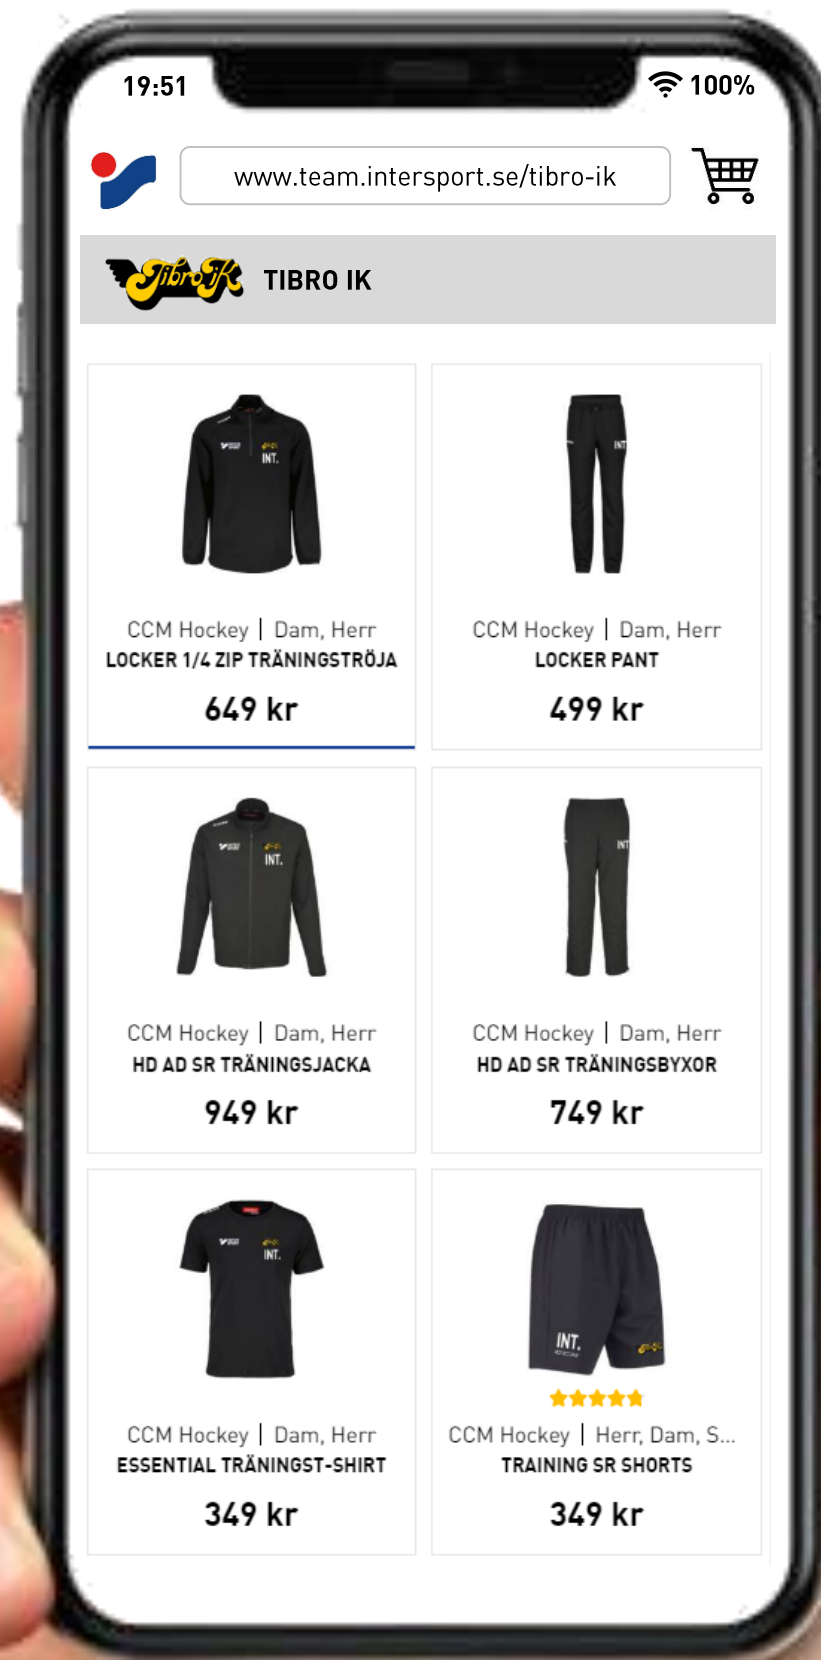

# FÖRENINGENS TEAMSHOP ÄR ÖPPEN OCH UPPDATERAD

Se hela föreningens sortiment och lägg din beställning enkelt via teamshopen på [team.intersport.se/tibro-ik](http://team.intersport.se/tibro-ik)

 Öppet alla dagar, dygnet runt

 Lägg upp din betalning enkelt med Klarna

 Snabb leverans till utlämningsställe, hem eller butik

 Personliga initial, nummer- eller namntryck

 Logga in för Clubpriser och för att stötta din förening

**DELAD GLÄDJE ÄR  
DUBBEL GLÄDJE**