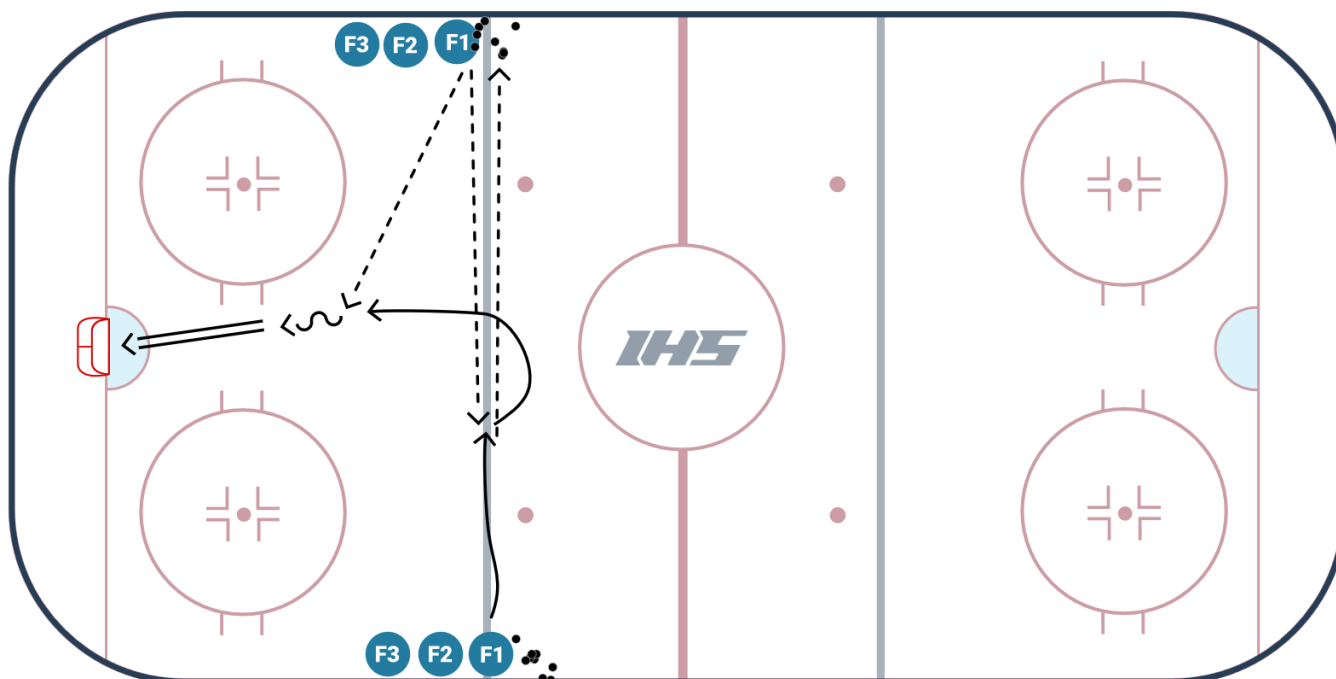

# Passlinje

## Description

Spelare åker längs med blålinje, mottager passer. lägger tillbaka, bågar över blålinje, får pass och sätter skott. Alternera vilken sida som startar. Spelare byter sida efter varje gång.