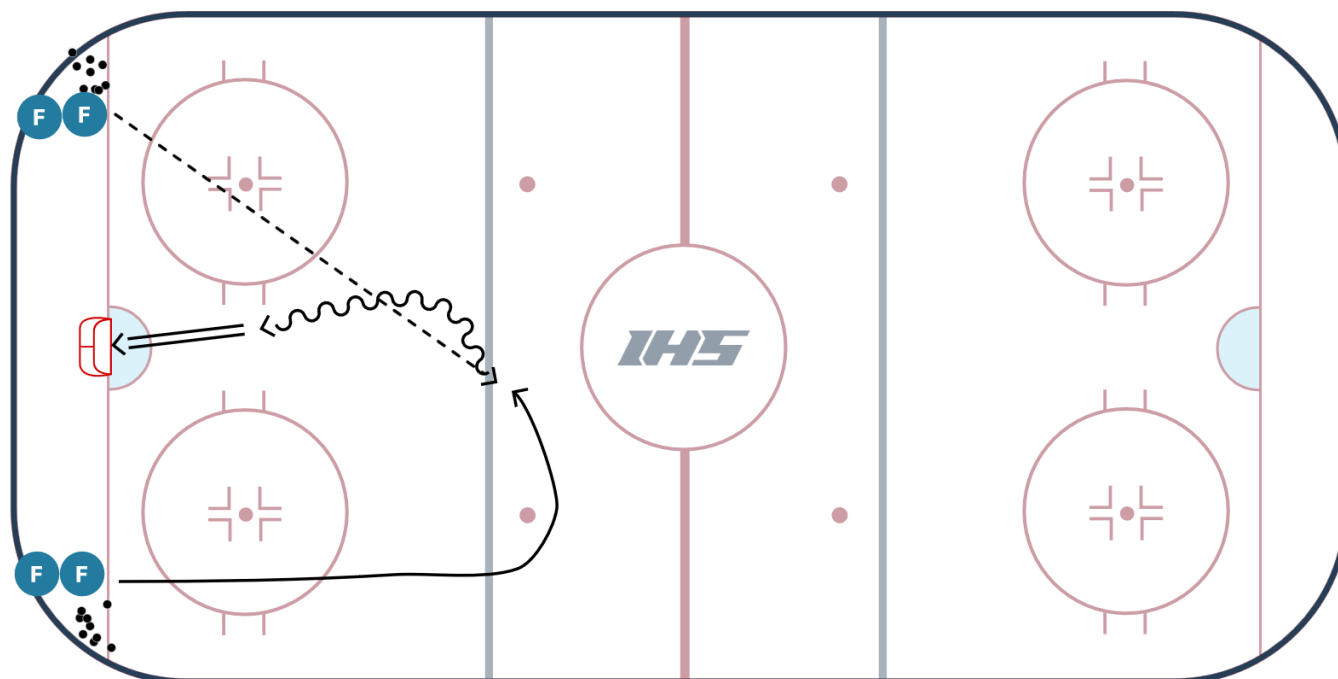

Bågen/Kalle Anka

Description

Nedre spelare åker över blå linjen, tar emot pass in över blå och skjuter. Alternera vilken sida som startar. Spelare som skjutit byter sida.