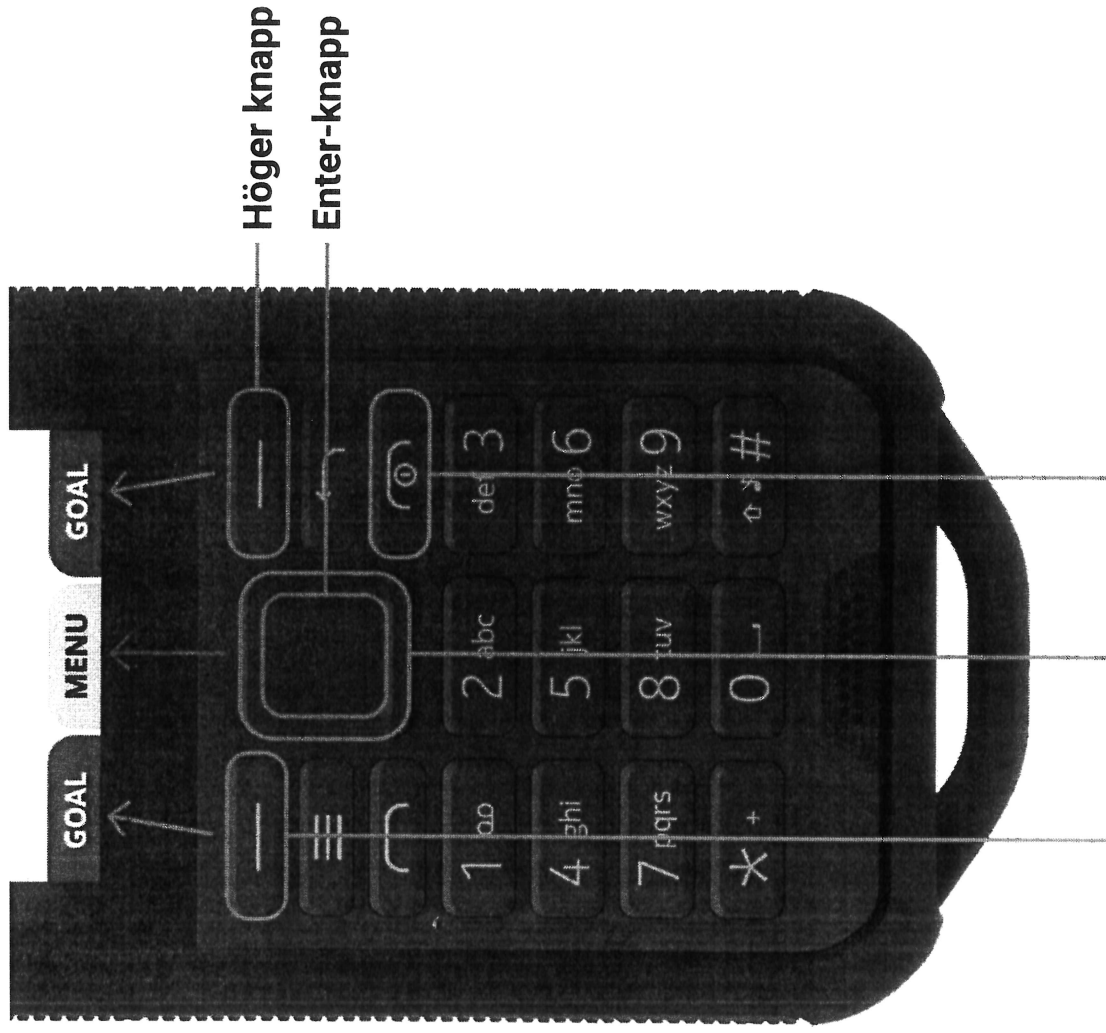

Vänster-
knapp

Styrspak

På / Av
knapp