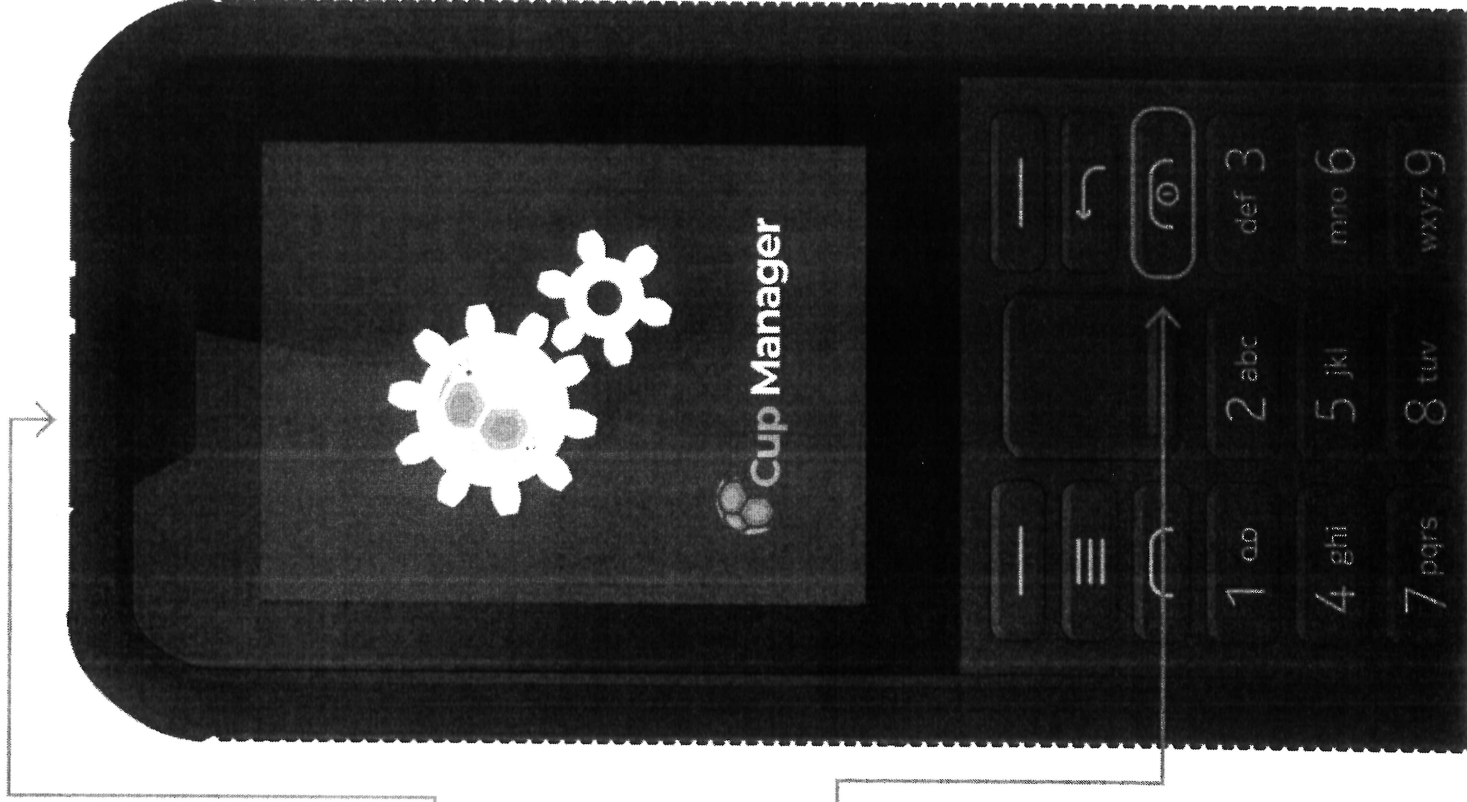

# Snabbguide

Cup Manager Resultatenhet

Ladda här

Ladda resultatenheten varje natt.

Starta Resultatenhet

 Cup Manager