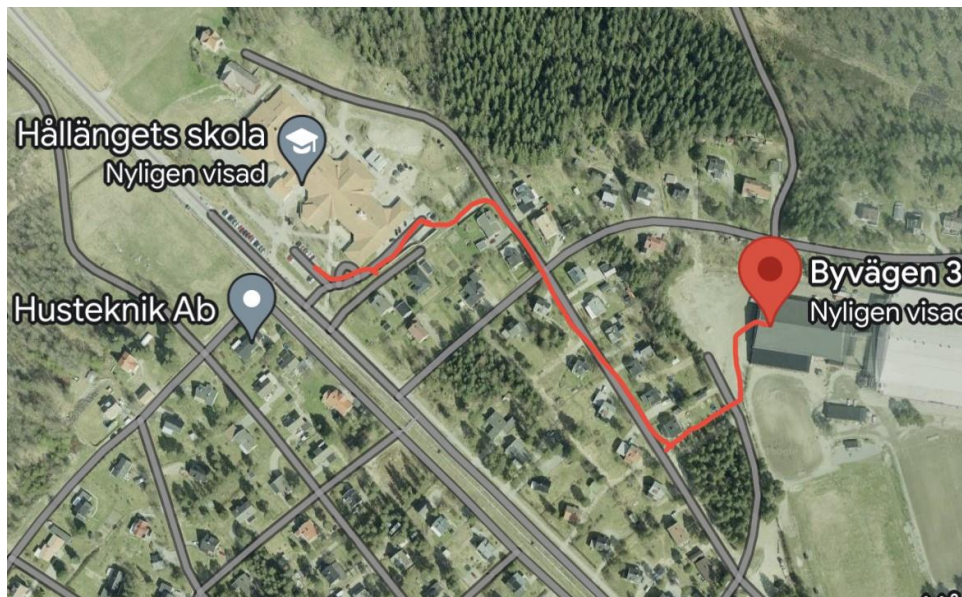

Logi

Hållängets skolan

[Hörnettsvägen 66, 892 51 Domsjö](#)

Tillgång till sovsalar från kl 18 på fredagen. Lagvärd har skickat meddelande/mejl för överenskommelse om mottagning samt överlämning av nycklar. Har ni inte fått meddelande från er lagvärd, kontakta mig så fort som möjligt.

MoDohallen - Hållängets skolan

Kontakt:

Hugo Rammsy

hugorammsy@gmail.com

070 - 300 27 75

Välkomna!

/MoDo Hockey Team- 13, U12