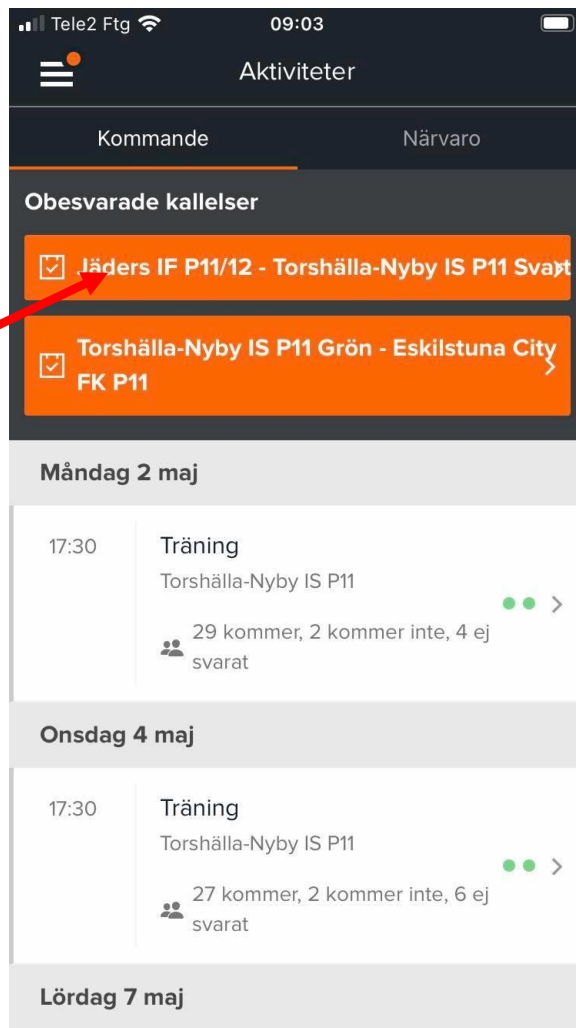

APPEN PÅ MOBIL (iPhone)

Välj aktiviteter

Välj aktivitet och klicka på den