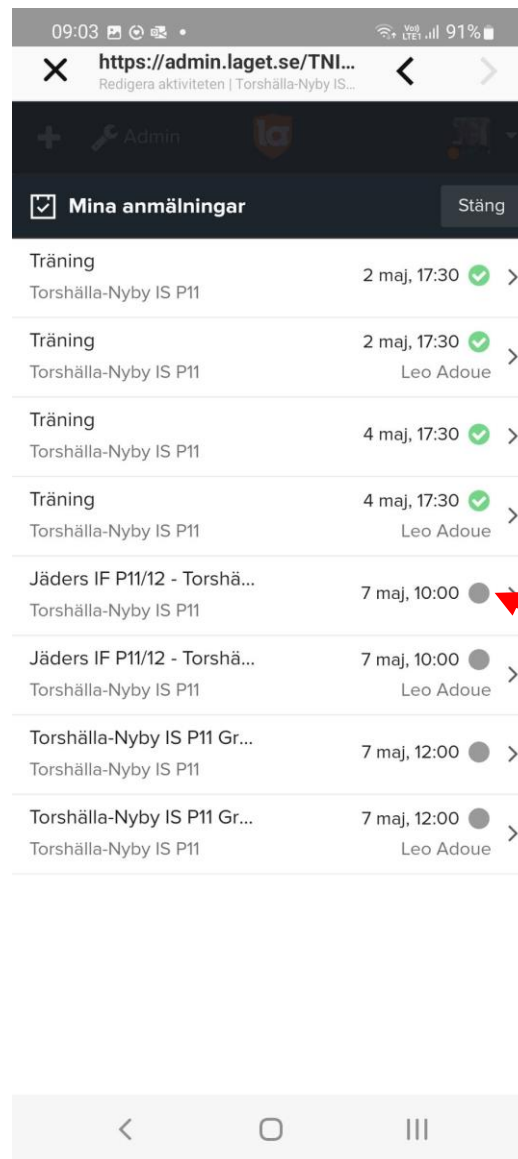

Välj aktivitet och klicka på
den