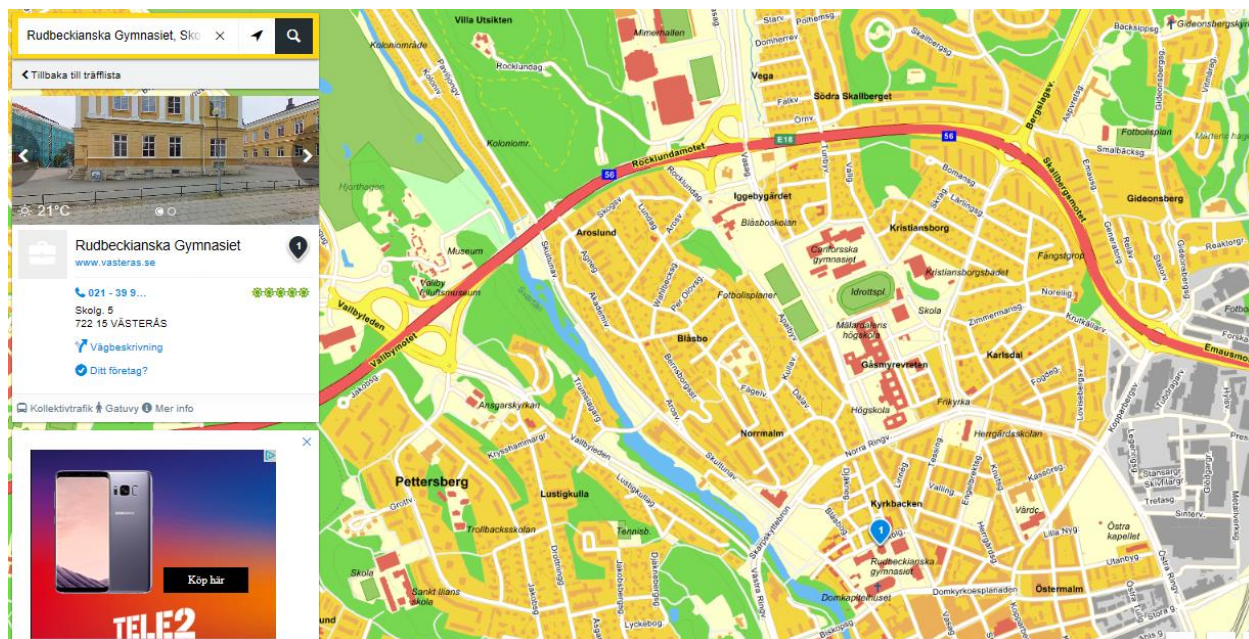

Tillberga Invitational Cup 2017 Inbjudningscup för P18 och P16

ARENAN

Från E18 tag Rocklundaavfarten (Man ser arenan). Kansliet finns i ABB Arena Syd.
Ingång B och sen till höger.