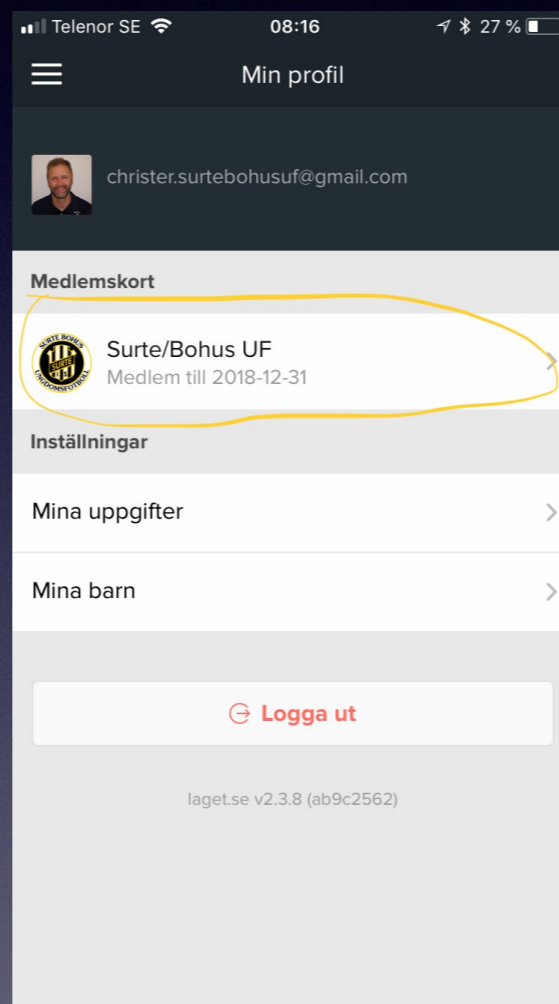

Lathund

Så hittar du ditt medlemskort

I appen väljer ni "min profil"

I "min profil" väljer ni "medlemskort"

Då får ni fram en medlemskort likt detta på skärmen