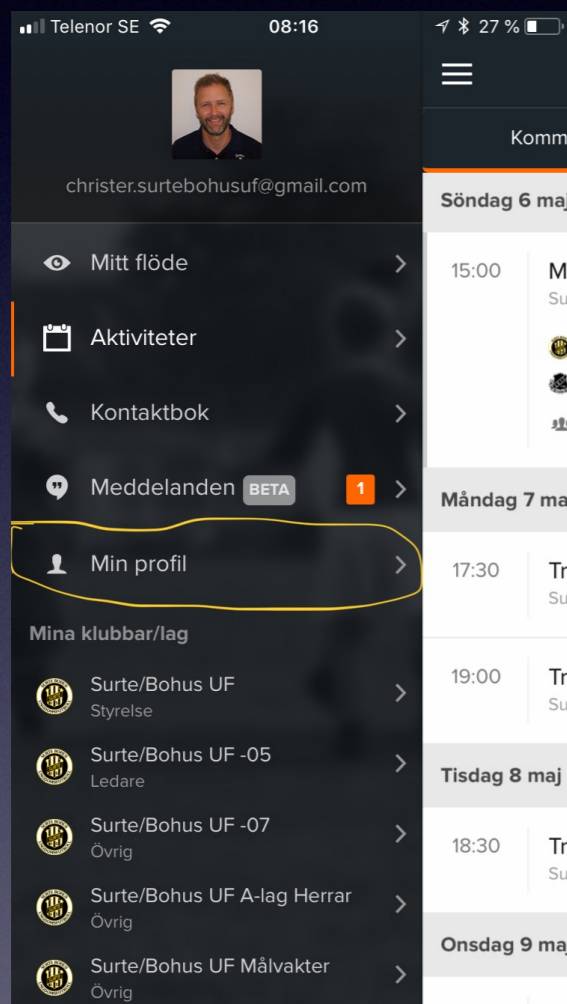

Lathund

Så hittar du ditt medlemskort

I appen väljer ni "min profil"

I "min profil" väljer ni "medlemskort"

Då får ni fram en medlemskort likt detta på skärmen