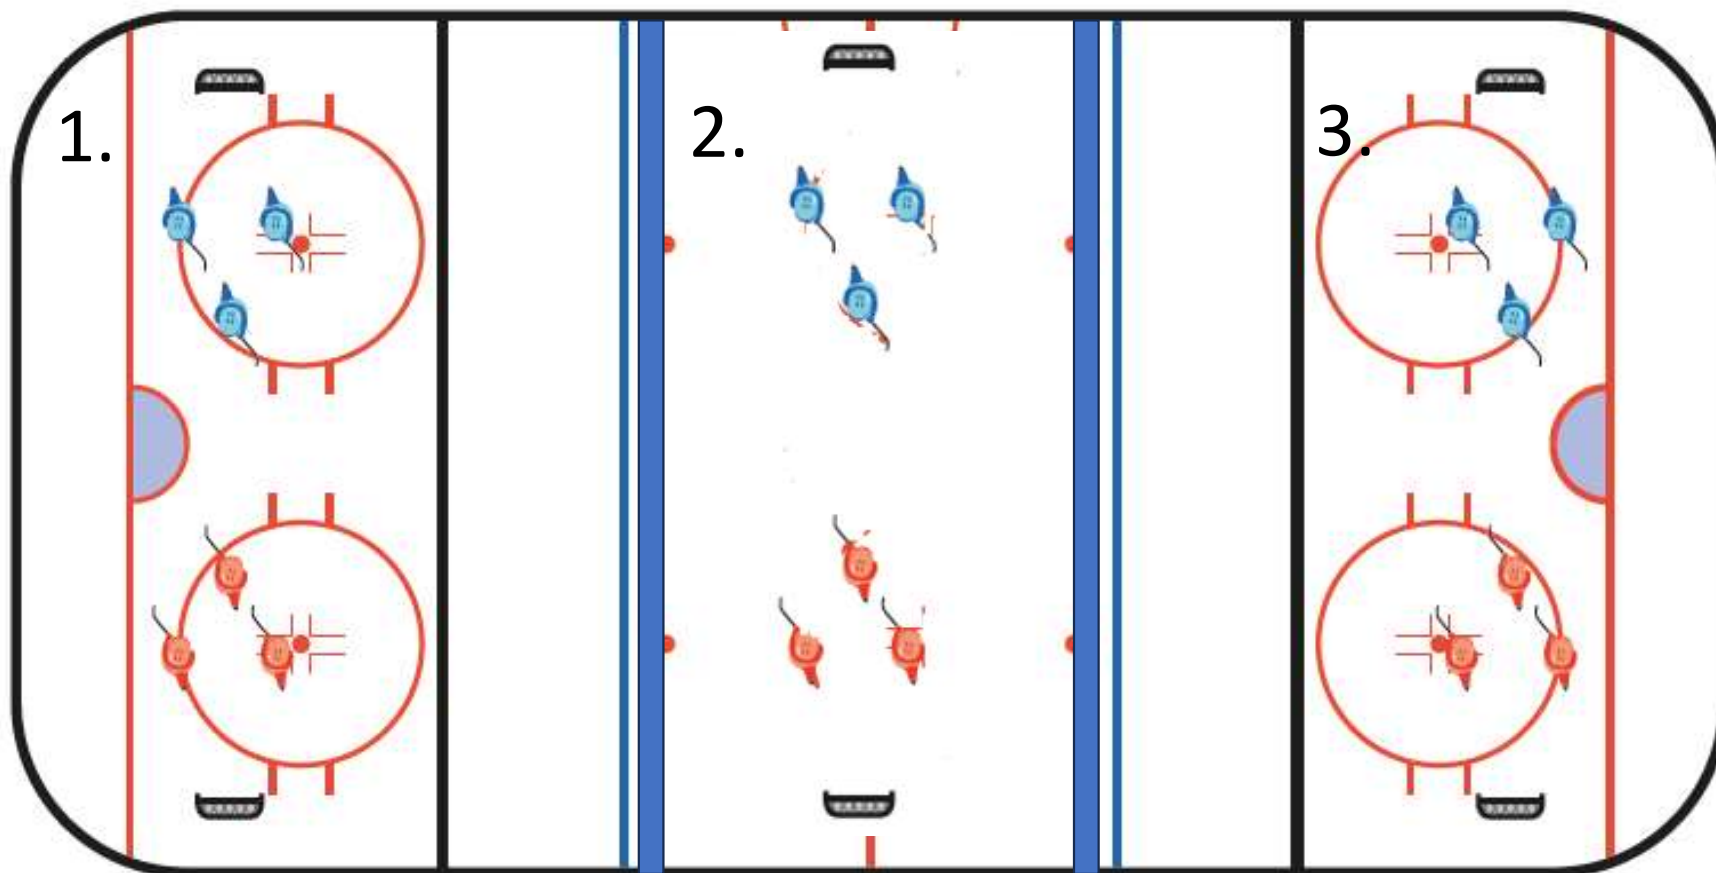

## Två spelytor

En blå puck i varje målbur  
"Peggar" i varje målbur  
En spelytan = 15x30 m

## Tre spelytor

En blå puck på varje målbur  
"Peggar" i varje målbur  
En spelytan = 15x30 m

Brandcode center

Spelarbås