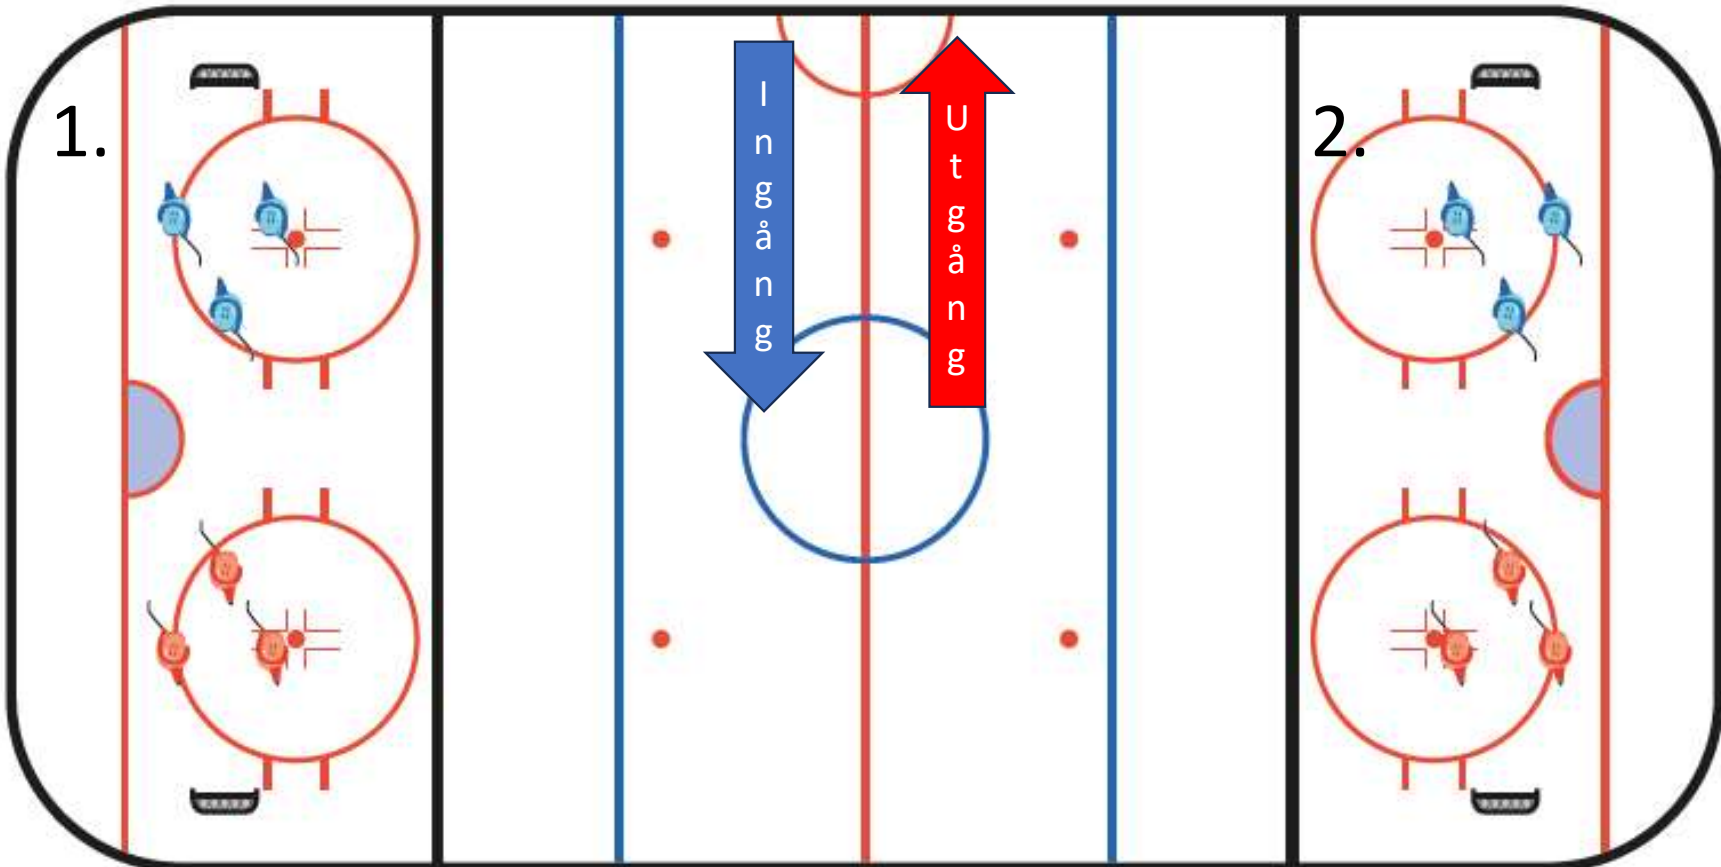

## Två spelytor

En blå puck i varje målbur  
"Peggar" i varje målbur  
En spelytan = 15x30 m

## Tre spelytor

En blå puck på varje målbur  
"Peggar" i varje målbur  
En spelytan = 15x30 m

Brandcode center

Spelarbås