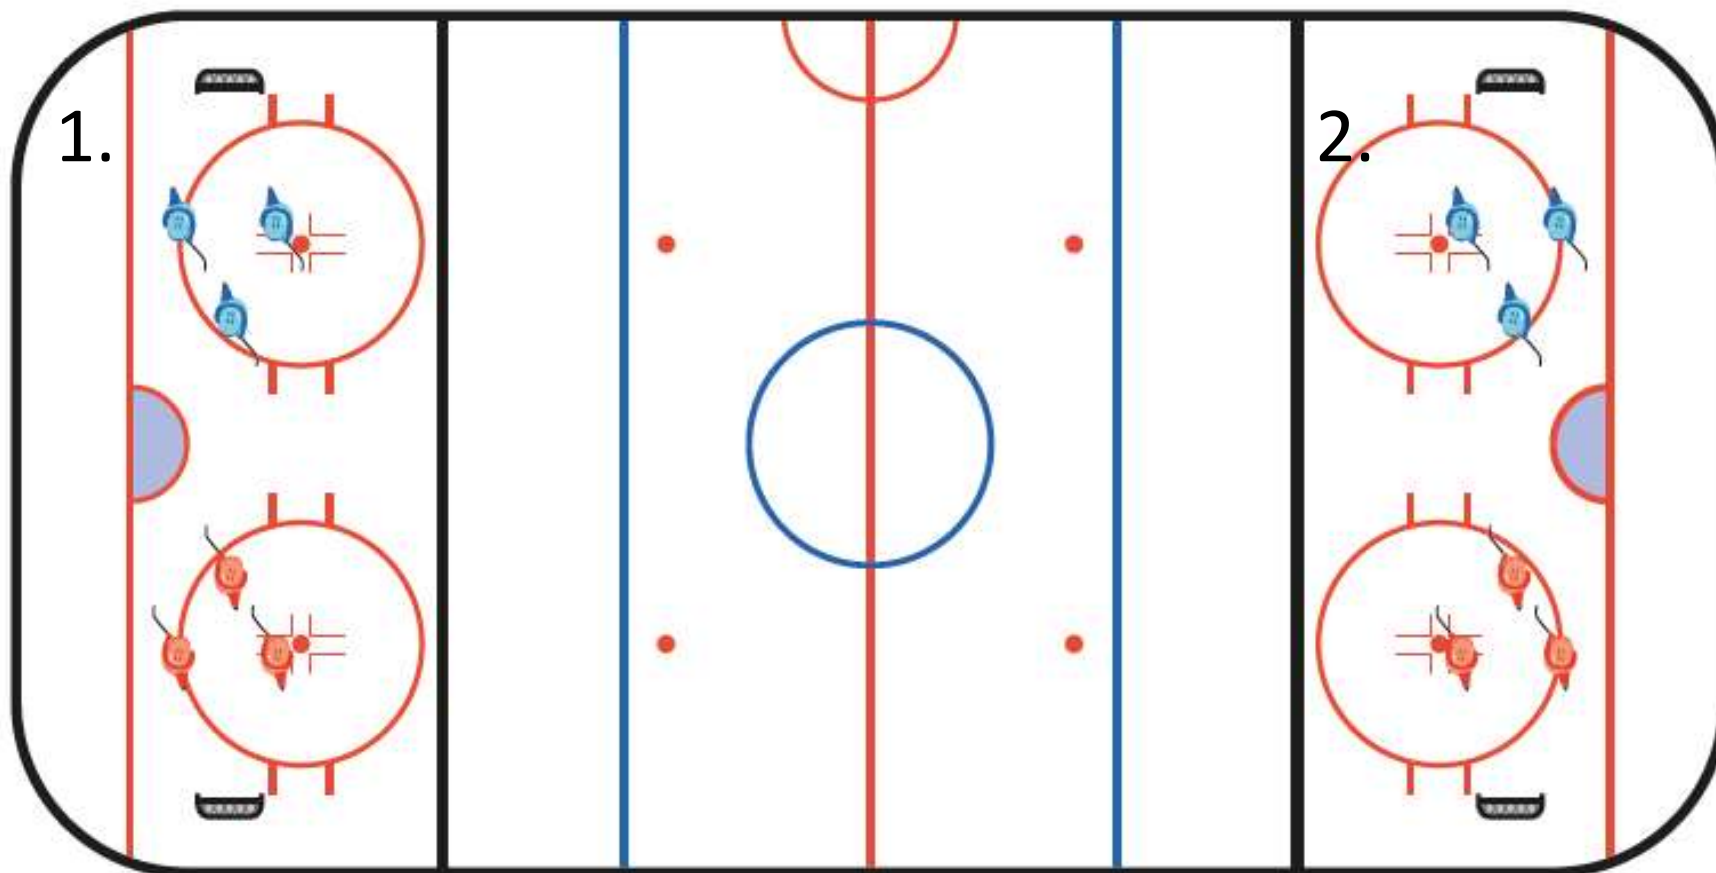

## Två spelytor

En blå puck i varje målbur  
"Peggar" i varje målbur  
En spelytan = 15x30 m

## Tre spelytor

En blå puck på varje målbur  
"Peggar" i varje målbur  
En spelytan = 15x30 m

Brandcode center

Spelarbås