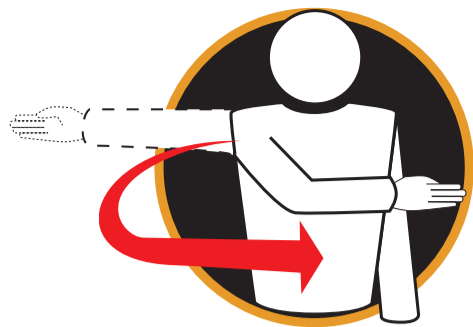

Domartecken

Serve, som sätter igång spelet

Vinnare av bollduell tillika det lag som ska serva nästa gång

Sidbyte. Efter set och efter halva avgörande set.

Time-out (30 sekunder)

Slut på match eller set

Fel i rotationsordningen, fel servare

Bollen inne

Bollen studsar två gånger

Bollen ute

Spelare håller fast bollen

Dubbelslag av spelare

Fyra slag av laget

Spelare berör nätet

Bollen berörs felaktigt på motståndarnas planhalva