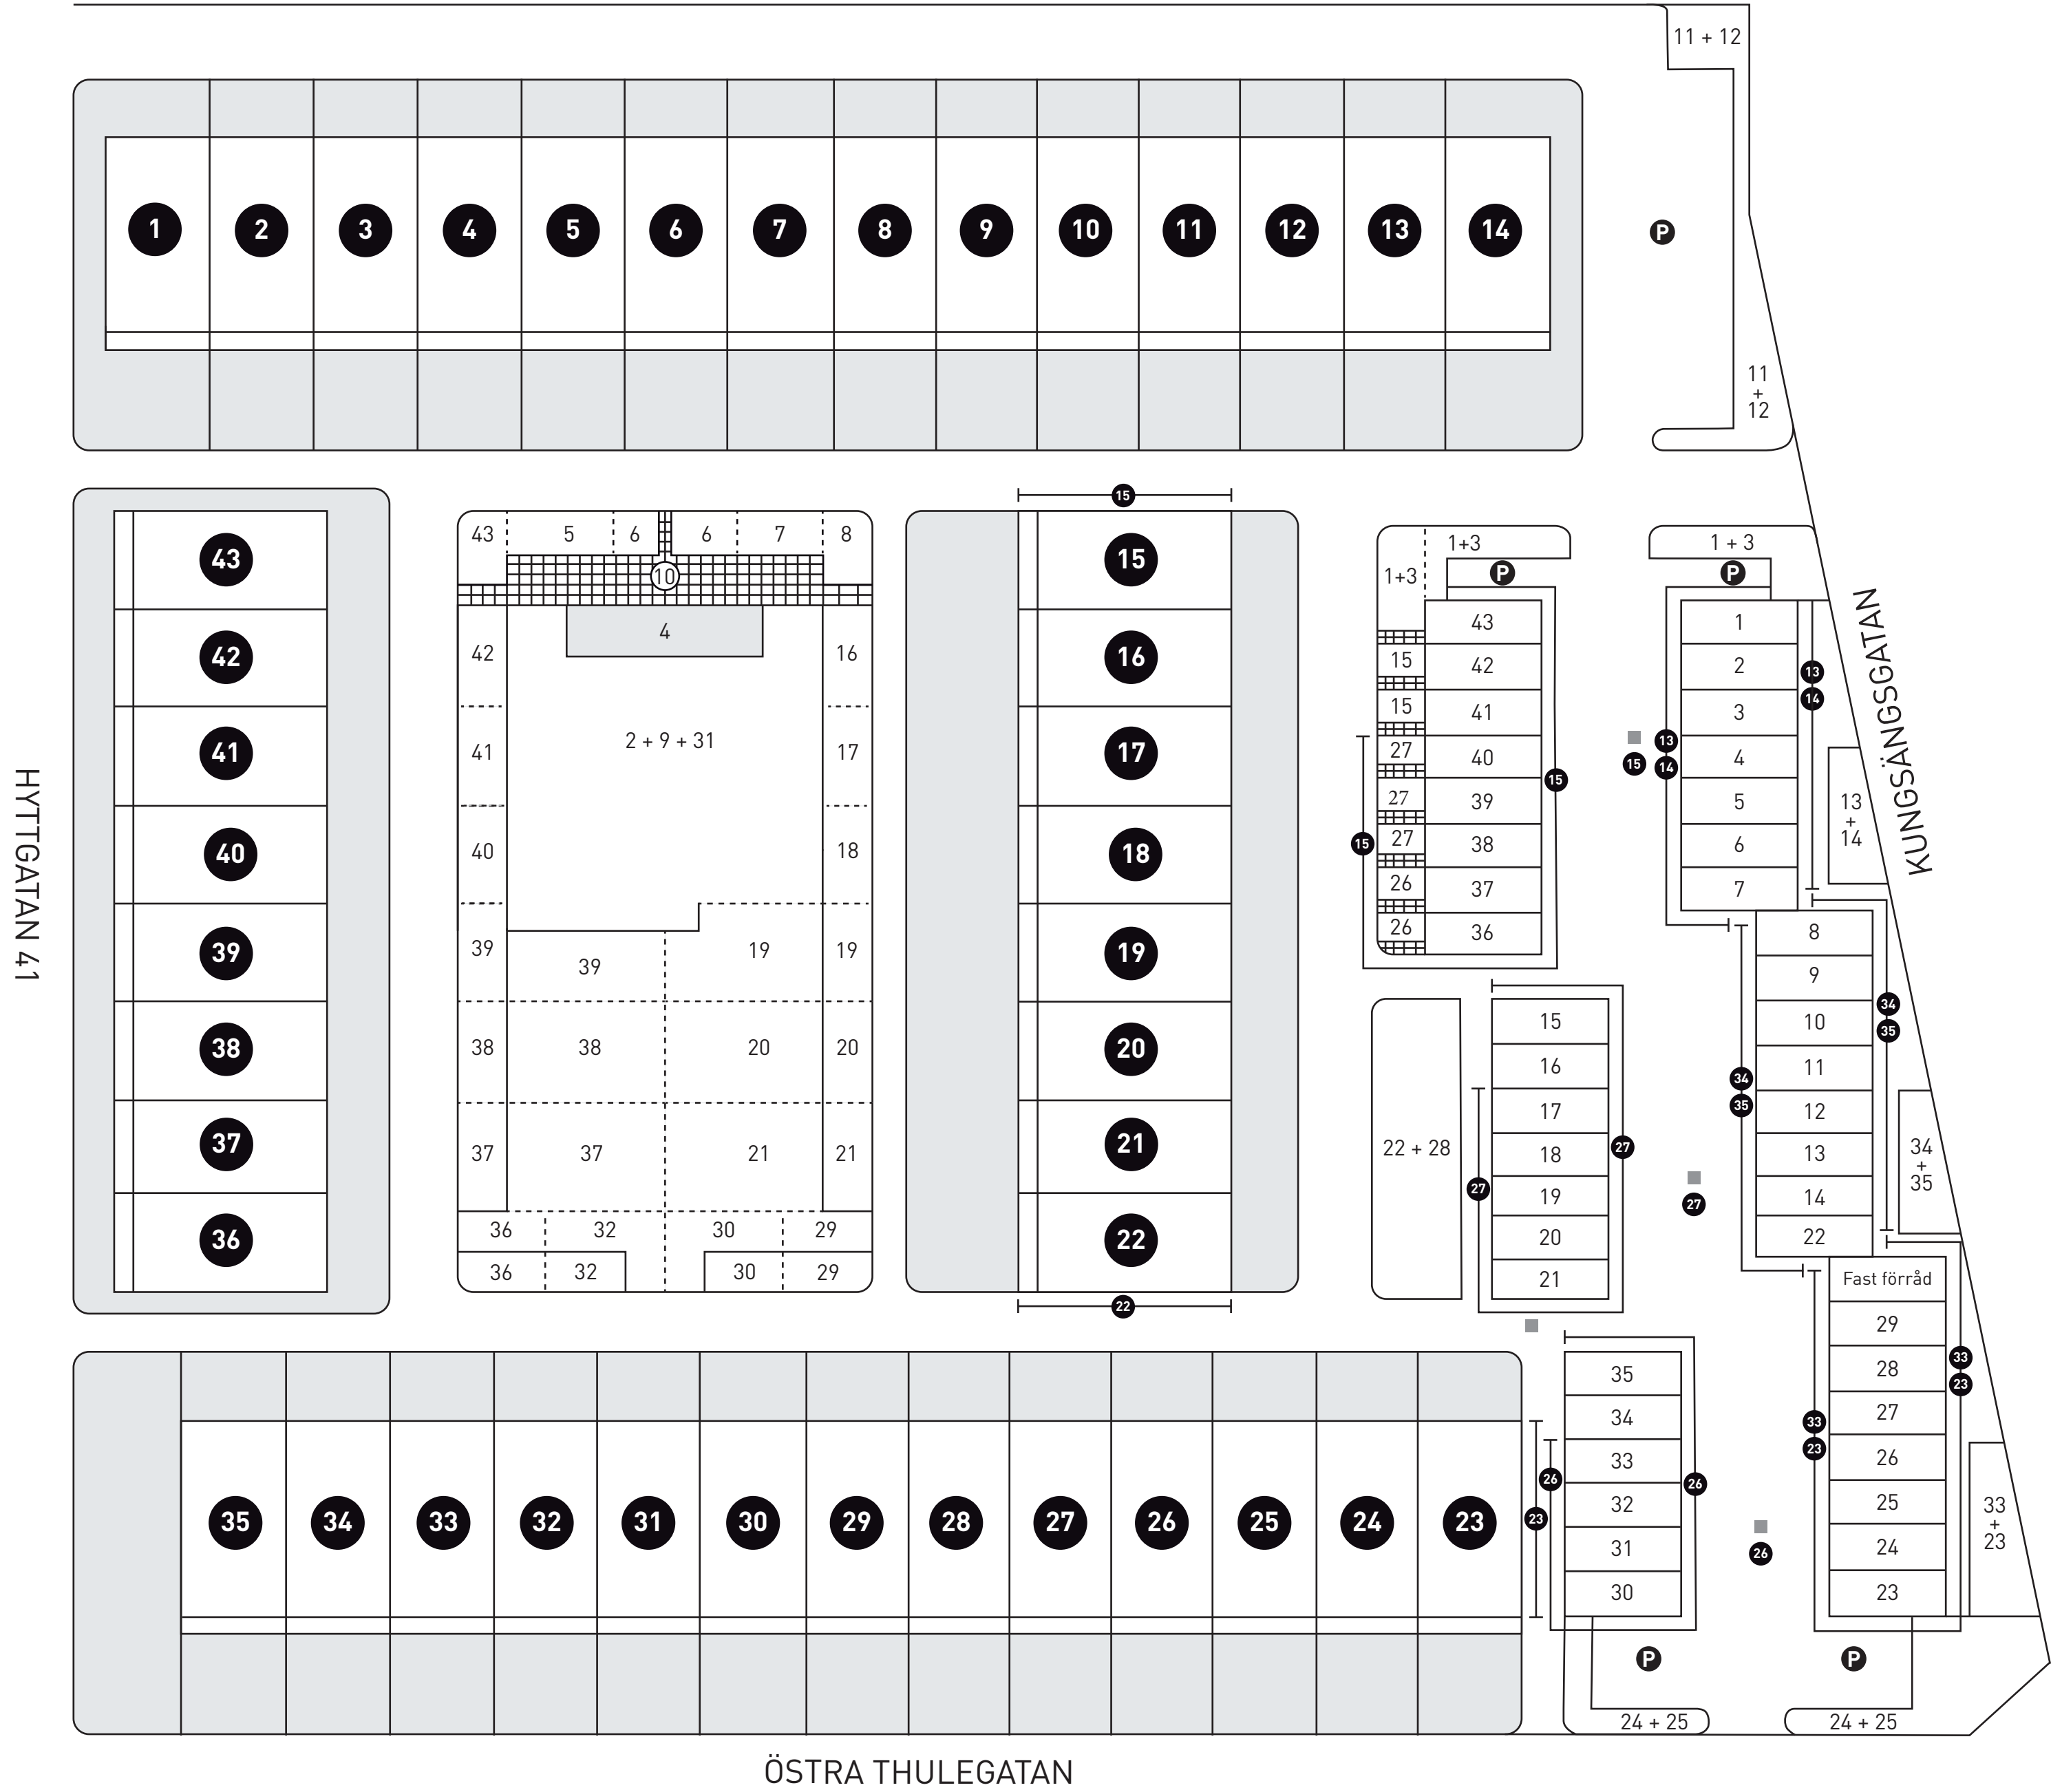

HYTTGATAN 39

ÖSTRA THULEGATAN