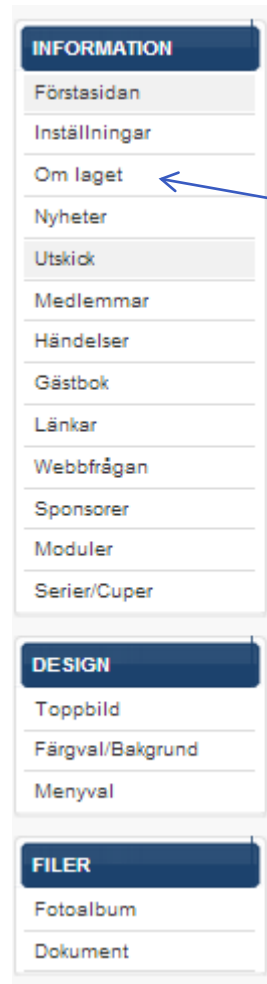

# ATT LÄGGA TILLOM LAGET

Logga in och välj din sida

The screenshot shows a user profile for **Jesper Ylinen** with links for [Mina uppgifter](#) and [Mina barn](#). Below the profile are navigation icons for [Nyheter](#), [Snack](#), [Bilder](#), and [Anmäl.](#). The main content area is titled **Mina klubb-, sektion- & lagsidor** and contains a list of clubs and teams. Each entry includes the club name, a role (e.g., **Ledare**), and an **Administrera** button. The entry for **Skurups IBK F-01/02/03** is highlighted. A search bar on the right is labeled **Sök klubb/sektion/lag**. In the top right corner, there are links for **Växla vy**, **Administratörsvy**, and **Logga ut**.

**Trycker du här så blir du administrator direkt** (Arrow pointing to the **Administrera** button for Skurups IBK F-01/02/03)

**Trycker du här kommer du bara till sidan. Då måste du trycka på administratörsvy för att bli administrator.** (Arrow pointing to the **Administrera** button for Skurups IBK Övrigt, and another arrow pointing to the **Administratörsvy** link in the top right)