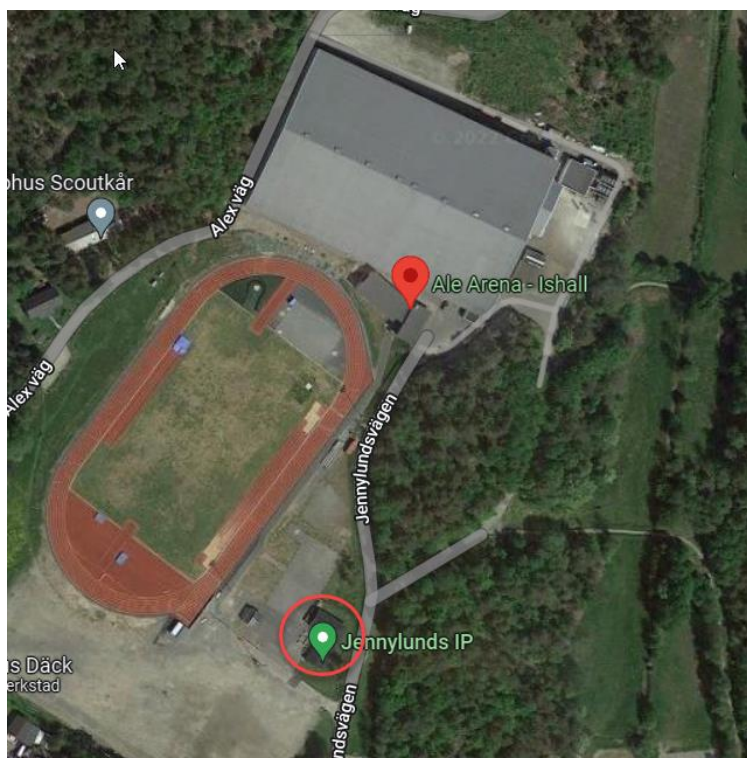

Lunch och middag

Lunch och middag serveras i Bohus IF:s klubbstuga. Det är den grå byggnaden precis vid uppfarten till Ale Arena, se röda ringen på kartan. Ert lags mattider finns i det bifogade spelschemat. Även här ganska tajt tidschema så beakta ert lags tider. Söndagens lunch är beroende på vilken placeringsmatch ert lag spelar, se spelschemat för söndagens matcher.

För att följa resultaten

Ni kan via QR-koden/länken nedan komma in på cupsidan för att följa resultaten. Resultaten kommer även visas på skärmen inne i kaféet.

www.cupsupport.se/cup/visa_cscupspel.php?Cupnr=6766

Resultat och spelschema:

SurteKarebycupen

Skanna QR-koden med din smartphone, så kommer du direkt till cupsidan med resultat och spelschema.

Det går också att skriva in adressen i din webbläsare:
<https://www.cupsupport.se/cup/visa_cscupspel.php?Cupnr=6766>