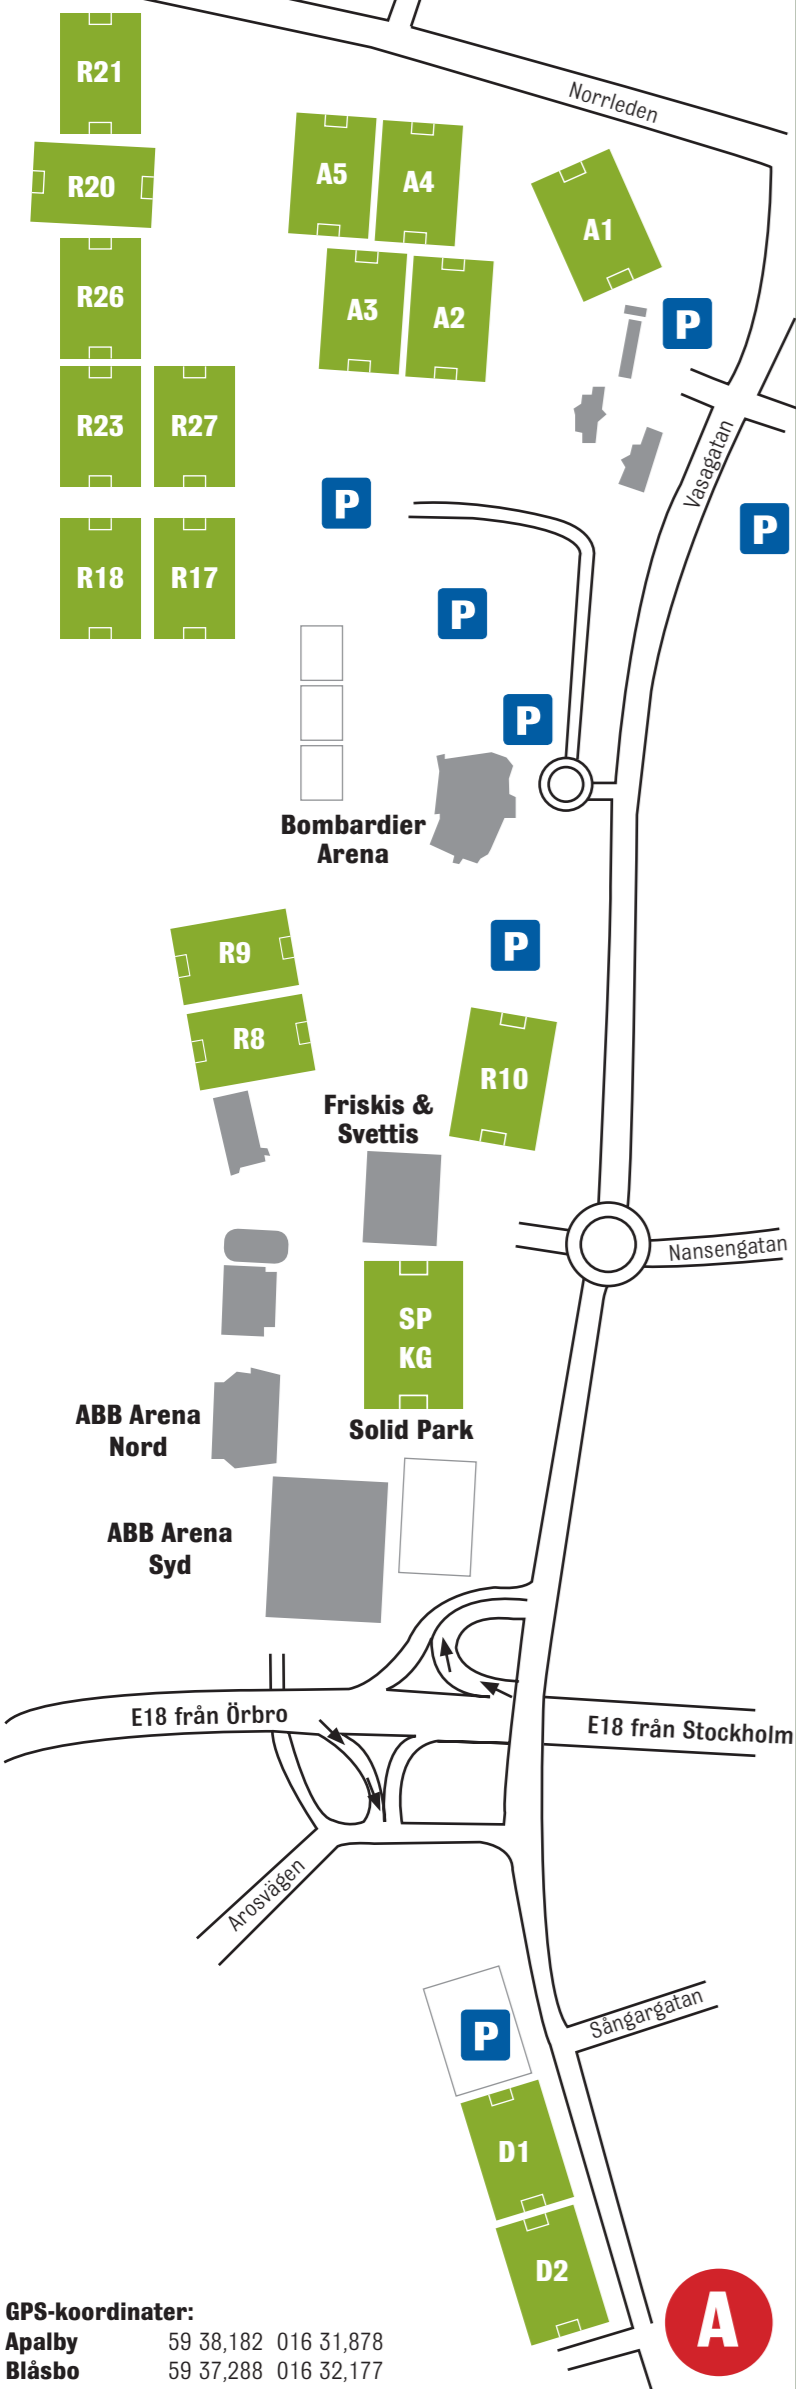

APALBY · ROCKLUNDA BLÅSBO

GPS-koordinater:
Apalby 59 38,182 016 31,878
Blåsbo 59 37,288 016 32,177
Rocklunda 59 37,730 016 31,892

SKOLOR

- Brandthovdaskolan
Pilbågsgatan 3-5
- Bjurhovdaskolan
Knotavägen 63
- Bäckbyskolan
Välljärnsgratan 492
- Ekbergaskolan
Viksängsgatan 76
- Fredriksbergsskolan
Rosenfinksgratan 14
- Hammarskolan
Västeråsleden 10, Surahammar
- Hammarbyskolan
Dünnavägen 9, 724 65 Västerås
- Hamreskolan
Berghamrvägen 2 A
- Håkantorpskolan
Håkantorpsgratan 156
- Irstaskolan
Ullvigatan, Irsta
- Lövängenskolan
Lövängsgatan 4
- Malmabergsskolan
Svarvargatan 1
- Nybyggskolan
Bygatan 26
- Persboskolan
Persbovägen 1, Skultuna
- Pettersbergsskolan
Pettersbergsgatan
- Rudbeckianska skolan
Skolgatan 5
- Rösegårdsskolan
Stälverksgatan 146
- Skallbergsskolan
Karlfieldsgratan 5
- Skälbyskolan
Håkantorpsgratan 158
- Skiljeboskolan
Säbygatan 4
- Starbäcksskolan
Starbäcksvägen 10, Surahammar
- Storängsskolan
Soldatgatan 1
- Tuppkärrsskolan
Skolgatan 34, Surahammar
- Vallbyskolan
Parstugugatan 37
- Viksängsskolan
Viksängsgatan 23
- Önstaskolan
Daggrosgratan 2

FOTBOLLSPLANER

- A Apalby** A1, A2, A3, A4, A5
- A Blåsbo** D1, D2
- A Rocklunda** R8, R9, R10, R17, R18, R20, R21, R23, R26
R27, SP Konstgräs
- B Brandthovda IP** BA1-2, BB1-2, BC, BD1, BD2, BD3
- C Ringvallen IP** RV1 A/B, RV2 A/B, RV3, RV4
- D Råby IP** RÅ1, RÅ2, RÅ3 Konstgräs
- E Skultuna** SKU1 A-B, SKU2 A-B Konstgräs
- F Önsta** ÖA, ÖB, ÖC
- G Hamre** H1, H2A, H2B, H3A, H3B, H4A, H4B, H5A Konstgräs, H5B Konstgräs,
H6, H7, H8, H9, H10A-B, H11A-B, H12A-B, H15 Konstgräs
- H Talltorp** T1, T2

GPS-koordinater:
 Hamre : 59 36,021 016 37,111

ÖNSTA IP

GPS-koordinater:
 Önsta : 59 38,763 016 31,689

BRANDTHOVDA

GPS-koordinater:
 Brandthovda 59 37,295 016 37,424

RINGVALLEN IP

GPS-koordinater:
 Ringvallen 59.621372, 16.564020