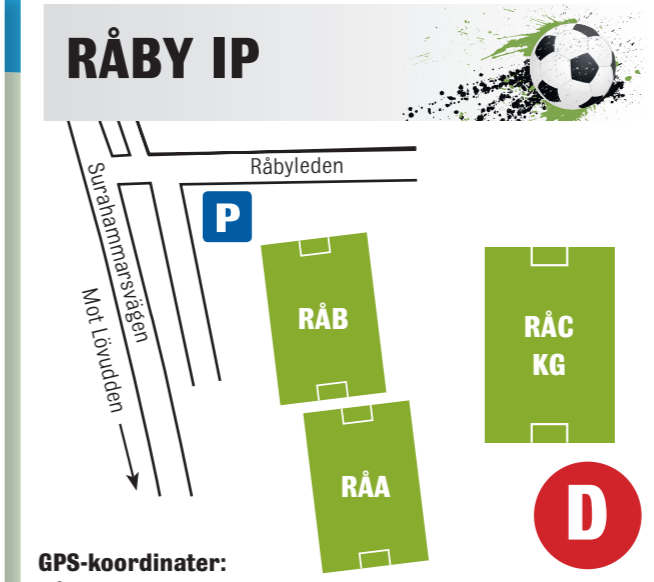

RÅBY IP

GPS-koordinater:
Råby 59 36,174 016 29,516