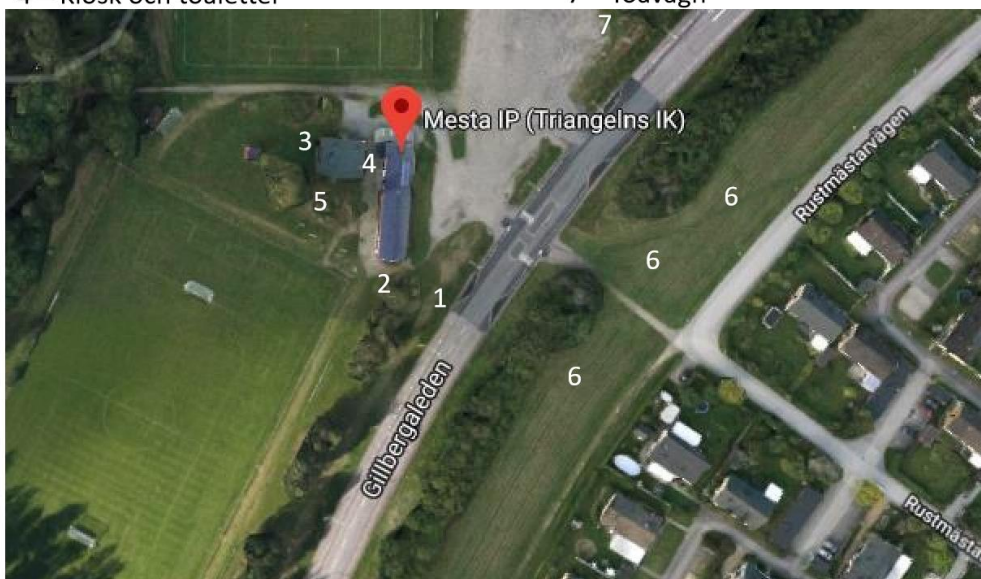

Övrigt

- Cupen står för frukost, lunch och middag. Laget kommer ha med sig snacks för kvällen.
- Aktiviteter blir frågesport, musik quiz och charader samt att cupen kommer ordna visning av Champions League finalen under kvällen.
- Vi försöker umgås i truppen och kommer därför ha lite regler kring mobiltelefoner – mer information på plats.

Platsinfo

- Hela cupen spelas på Mesta IP och Triangelborg.
- Övernattning är på Mesta skola. Det är promenadavstånd mellan skolan, Triangelborg och Mesta IP.
- Se även <http://www.pingstcupen.se/>

1 – Vit vagn med ett fristående sekretariat

2 – Domarrum

3 – Tröjtryckarens tält

4 – Kiosk och toaletter

5 – Grill och vattenpåfyllning (utvändig vattenutkastare)

6 – Lämpliga P-platser på grasmattorna

7 – Toavagn