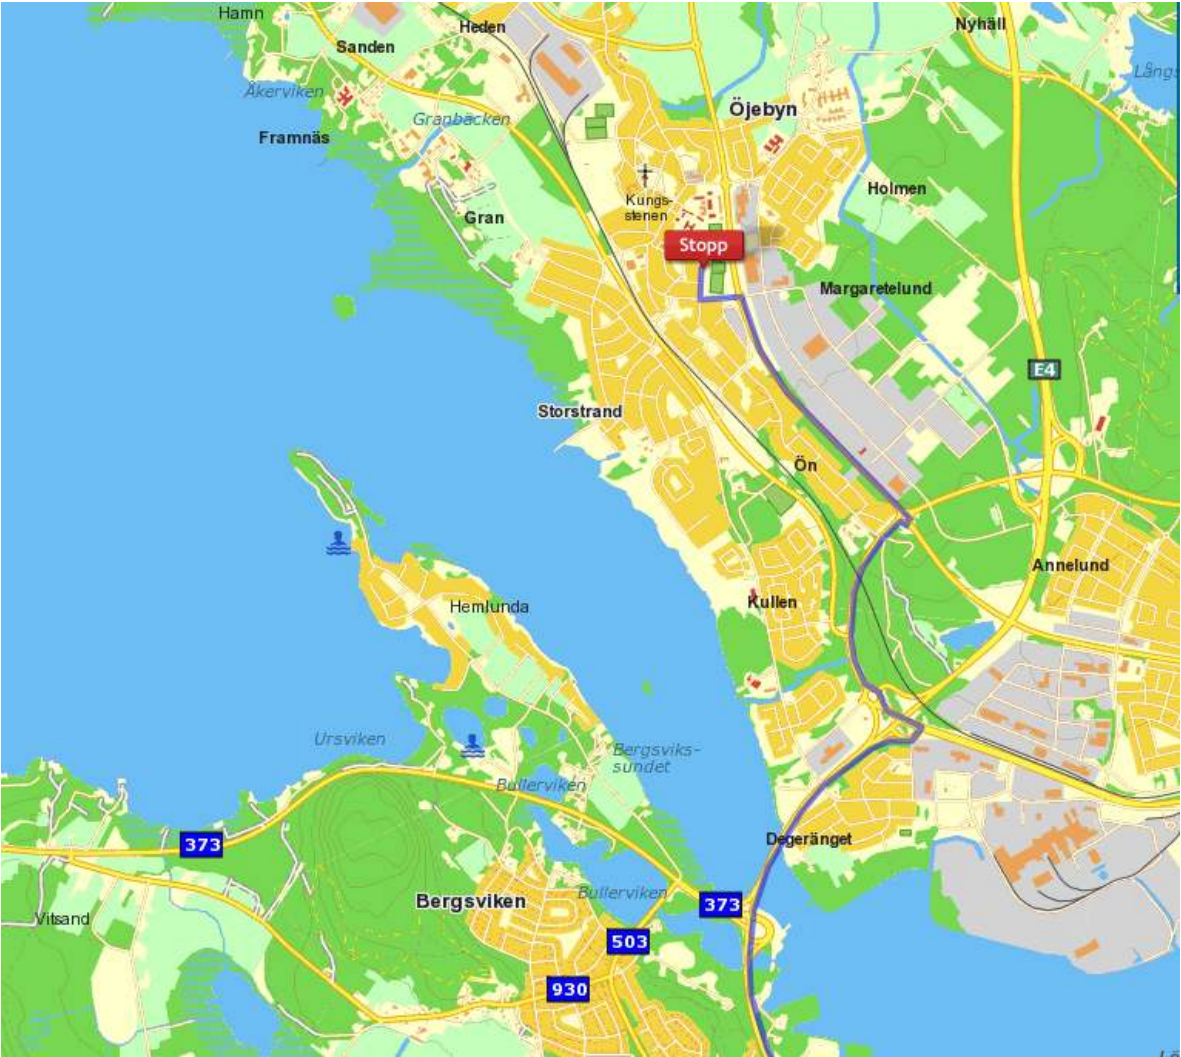

Björklunda Sim och Sporthall

N. Björklundavägen 4

Körsträcka: **82,3 km** Restid ca: **55 min**

1. Starta riktning öst på Södra Järnvägsgatan, kör 9 m	9 m
2. Sväng höger in på Stationsgatan, kör 0,2 km	0,2 km
3. Sväng vänster in på Kanalgatan, kör 0,5 km	0,7 km
4. Sväng vänster in på Centrumleden (E4), kör 0,7 km	1,4 km
5. Kör rakt fram i rondellen andra avfarten. Kör in på E4 (E4), kör 0,6 km	2,0 km
6. Håll höger och fortsätt på E4 (E4), kör 76,8 km	78,8 km
7. Håll höger och fortsätt på E4 (E4), kör 0,1 km	78,9 km
8. Följ skylt mot Munksund, Sjukhus, Piteå. Sväng höger, kör 0,3 km	79,3 km
9. Sväng vänster in på Timmerleden (374), kör 0,3 km	79,5 km
10. Ta vänster i rondellen första avfarten. Fortsätt på Norra Ringen (374), kör 1,0 km	80,5 km
11. Ta vänster i rondellen tredje avfarten. Kör in på Sundsgatan (374), kör 1,4 km	81,9 km
12. Ta vänster i rondellen tredje avfarten. Kör in på Öjagatan, kör 0,2 km	82,1 km
13. Sväng höger in på Norra Björklundavägen, kör 0,2 km	82,3 km