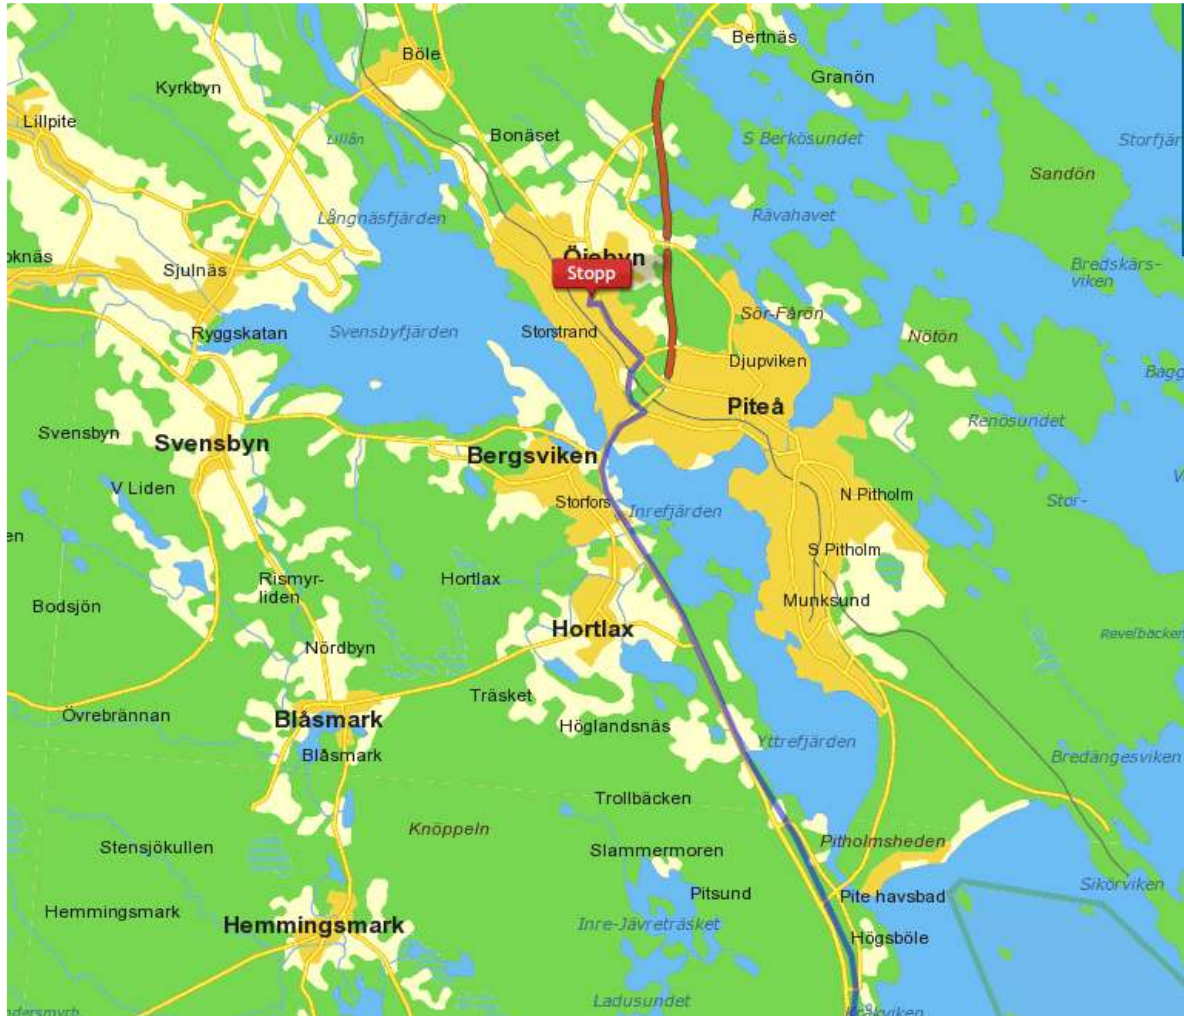

Björklunda Sim och Sporthall

N. Björklundavägen 4

Körsträcka: **82,3 km** Restid ca: **55 min**

1. Starta riktning öst på Södra Järnvägsgatan, kör 9 m	9 m
2. Sväng höger in på Stationsgatan, kör 0,2 km	0,2 km
3. Sväng vänster in på Kanalgatan, kör 0,5 km	0,7 km
4. Sväng vänster in på Centrumleden (E4), kör 0,7 km	1,4 km
5. Kör rakt fram i rondellen andra avfarten. Kör in på E4 (E4), kör 0,6 km	2,0 km
6. Håll höger och fortsätt på E4 (E4), kör 76,8 km	78,8 km
7. Håll höger och fortsätt på E4 (E4), kör 0,1 km	78,9 km
8. Följ skylt mot Munksund, Sjukhus, Piteå. Sväng höger, kör 0,3 km	79,3 km
9. Sväng vänster in på Timmerleden (374), kör 0,3 km	79,5 km
10. Ta vänster i rondellen första avfarten. Fortsätt på Norra Ringen (374), kör 1,0 km	80,5 km
11. Ta vänster i rondellen tredje avfarten. Kör in på Sundsgatan (374), kör 1,4 km	81,9 km
12. Ta vänster i rondellen tredje avfarten. Kör in på Öjagatan, kör 0,2 km	82,1 km
13. Sväng höger in på Norra Björklundavägen, kör 0,2 km	82,3 km