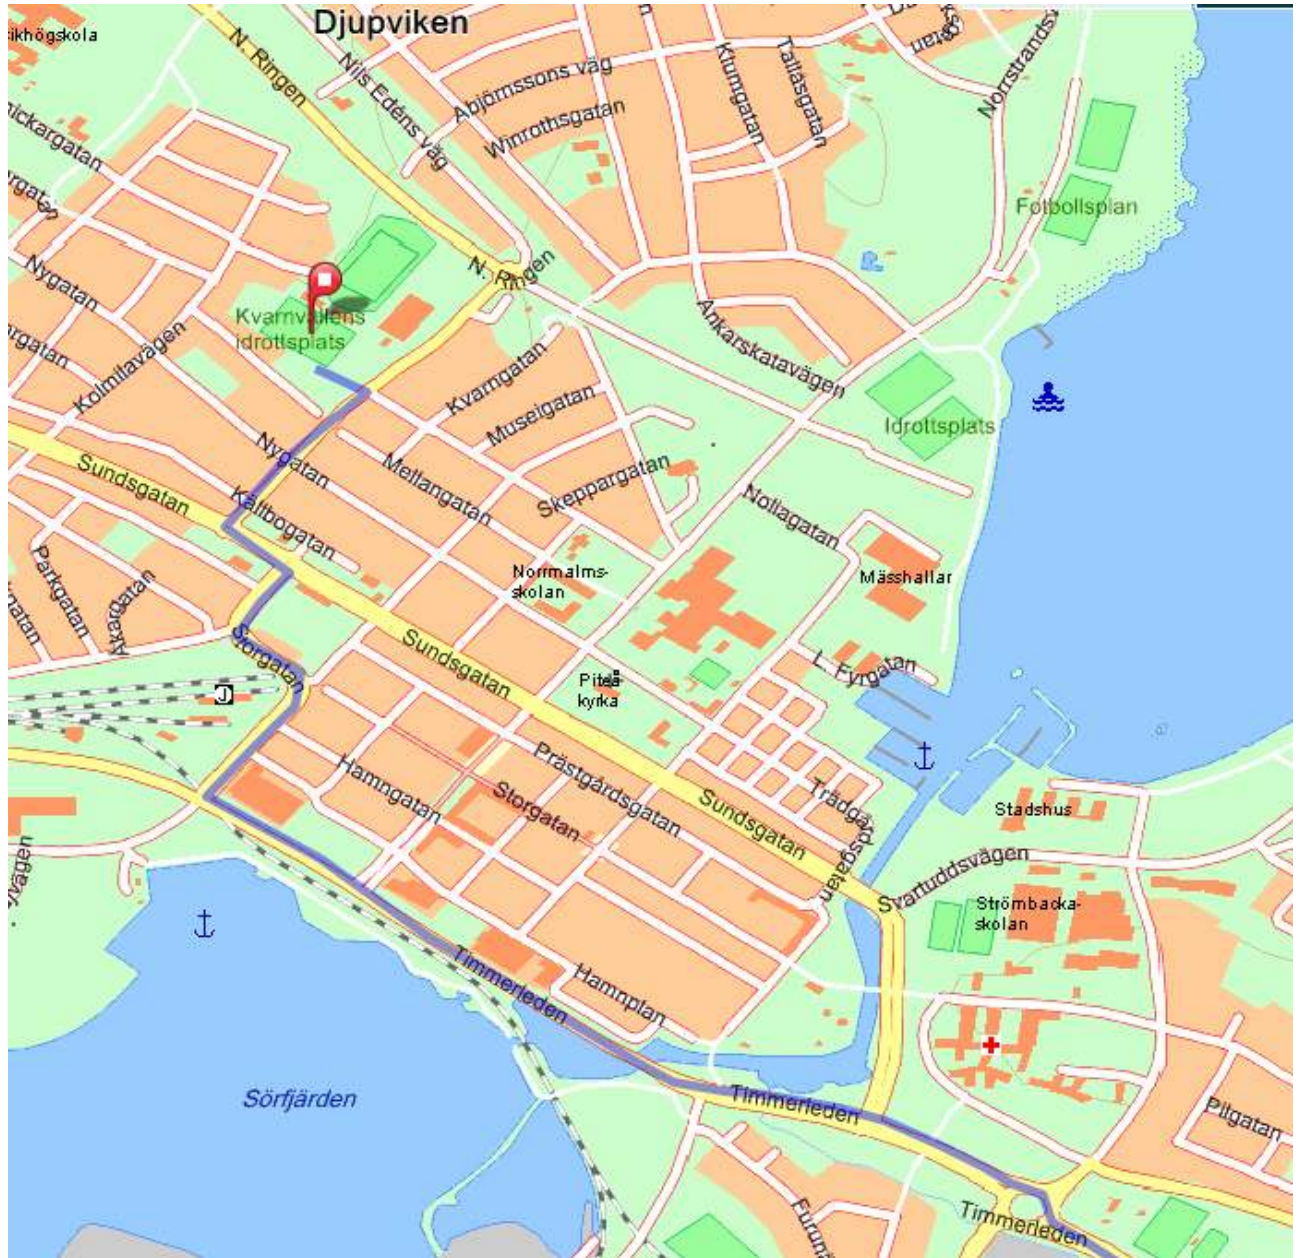

Vägbeskrivning

- 0 [Piteå](#) Havsbad
- 2 9,6 Kör rakt fram i rondellen till **Timmerleden** fortsätt **1,4 km**
- 3 11 Kör höger in på **Västergatan** fortsätt **240 m**
- 4 11,2 Kör vidare in på **Storgatan** fortsätt **140 m**
- 5 11,3 Kör vidare in på **Bryggargatan** fortsätt **120 m**
- 6 11,5 Sväng vänster i rondellen till **Sundsgatan** fortsätt **140 m**
- 7 11,6 Sväng höger i rondellen till **Hembygdsvägen** fortsätt **300 m**
- 8 11,9 Kör vänster in på fortsätt **110 m**
- P** 12 LF-Arena