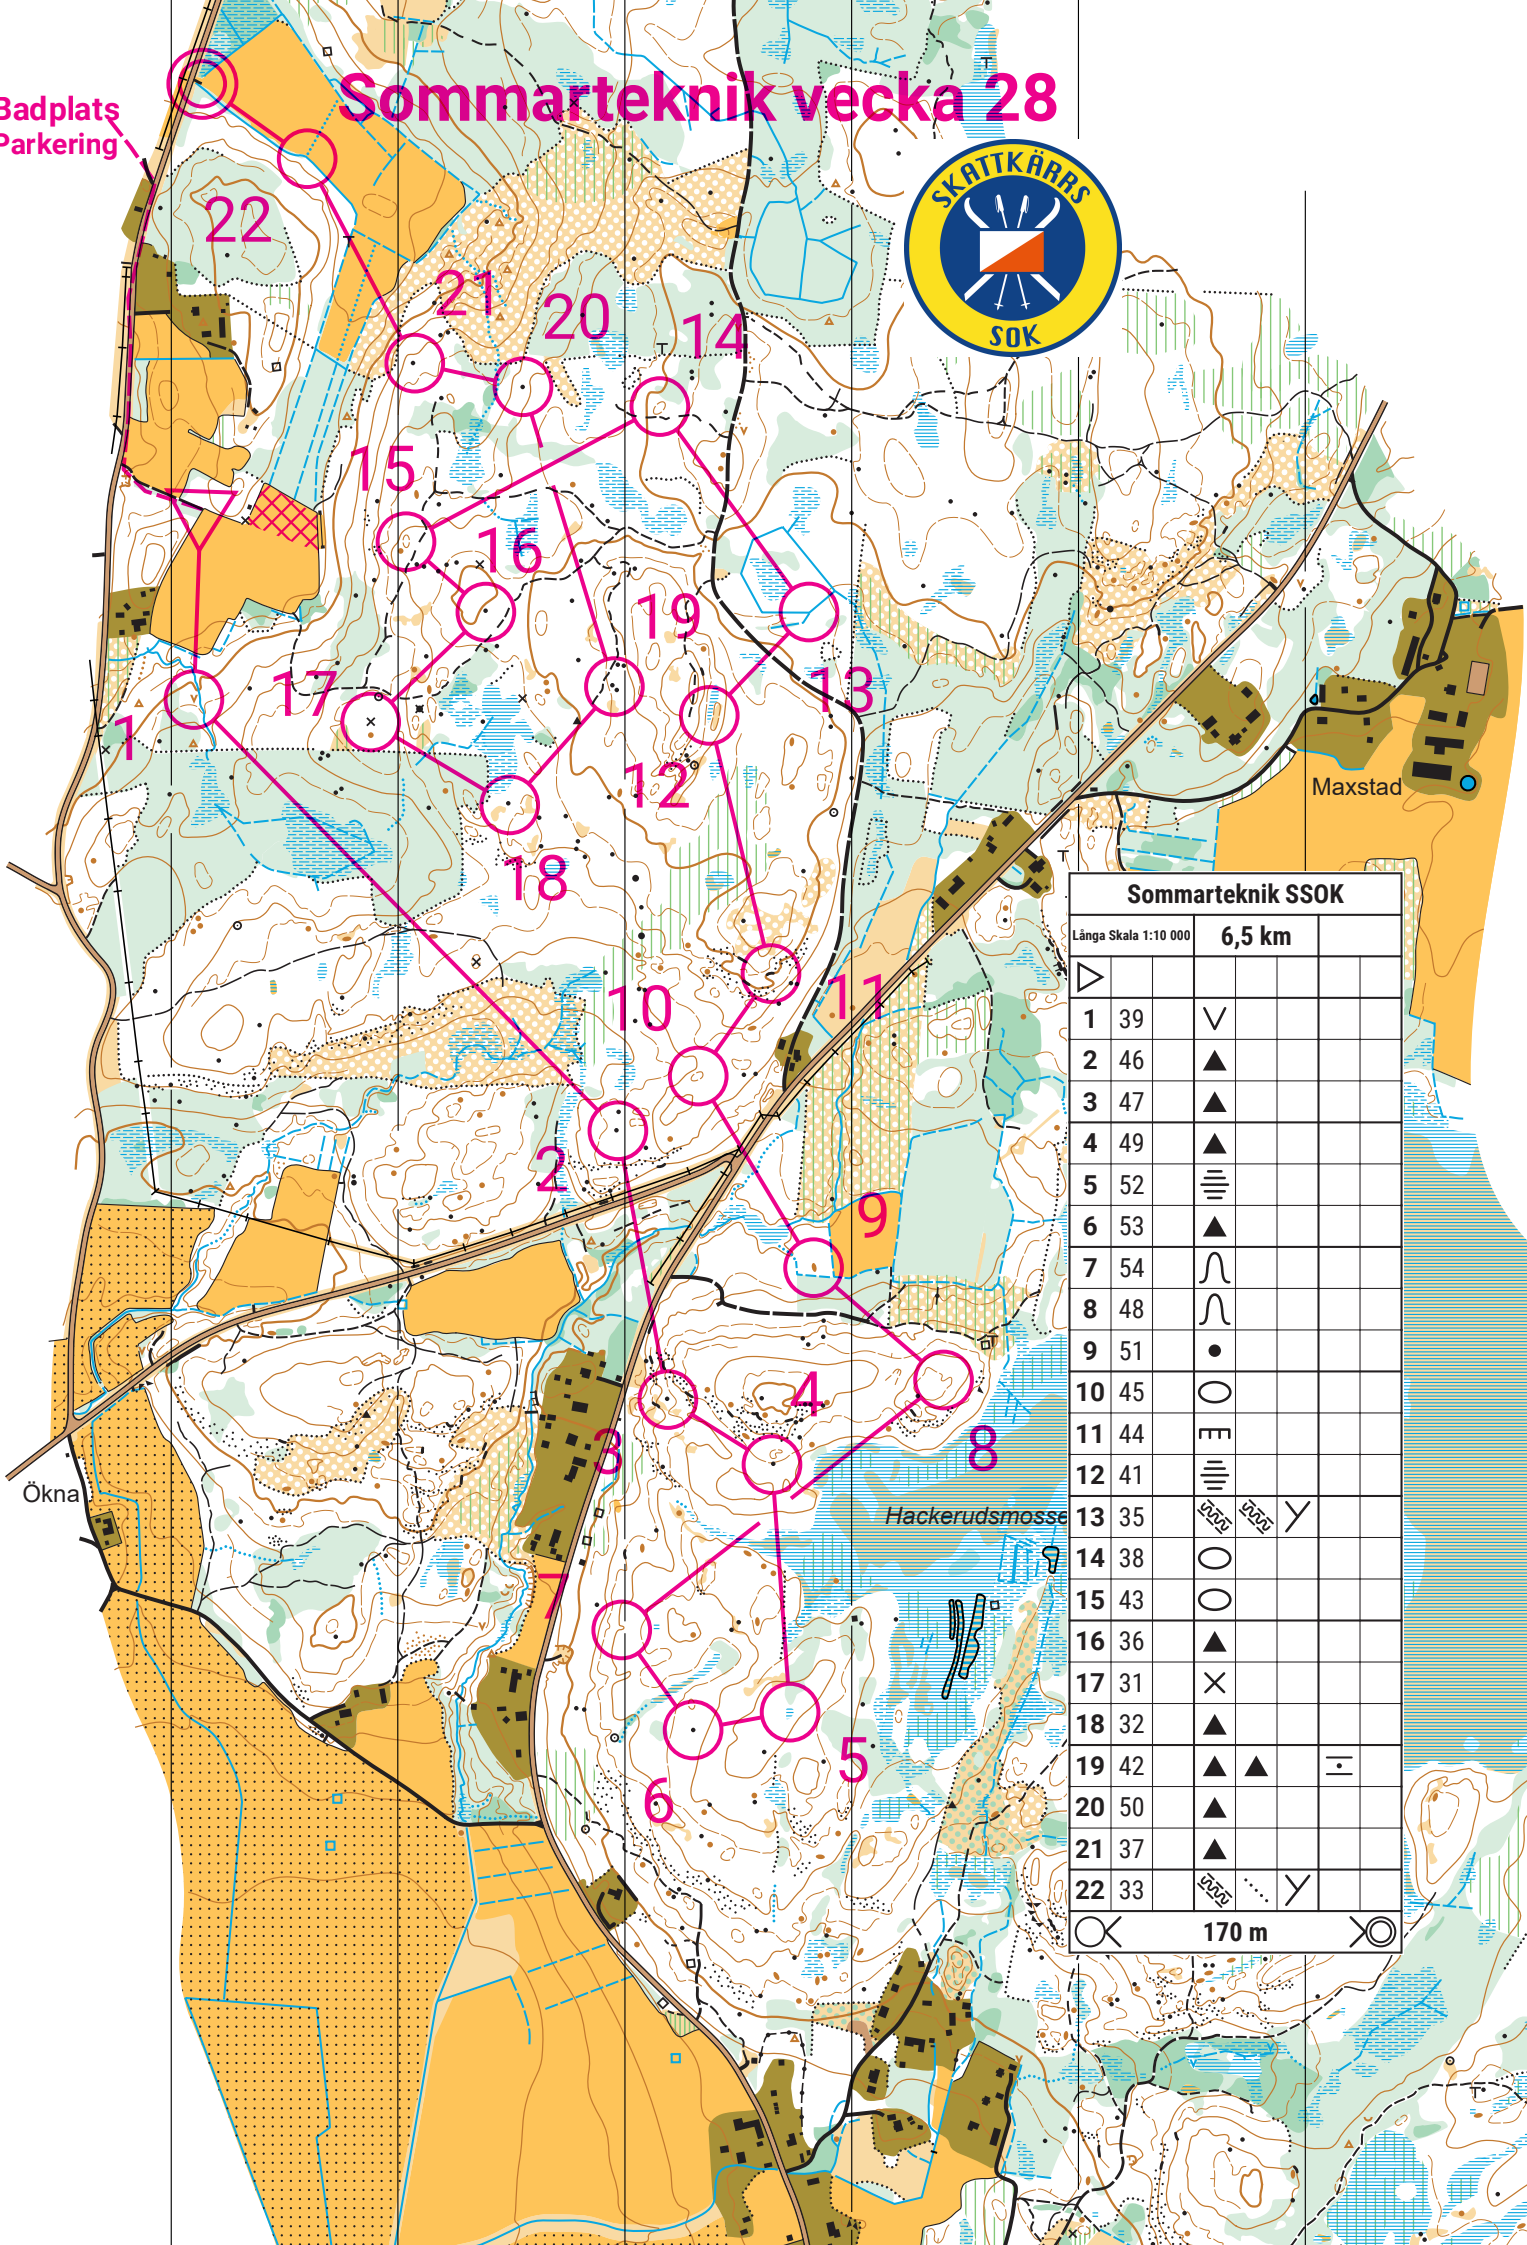

Badplats
Parkering

Sommarteknik vecka 28

Sommarteknik SSOK			
Länga	Skala 1:10 000	6,5 km	
1	39	∇	
2	46	▲	
3	47	▲	
4	49	▲	
5	52	≡	
6	53	▲	
7	54	∩	
8	48	∩	
9	51	•	
10	45	○	
11	44	≡	
12	41	≡	
13	35	≡	Y
14	38	○	
15	43	○	
16	36	▲	
17	31	X	
18	32	▲	
19	42	▲	▲ ≡
20	50	▲	
21	37	▲	
22	33	≡	Y

170 m