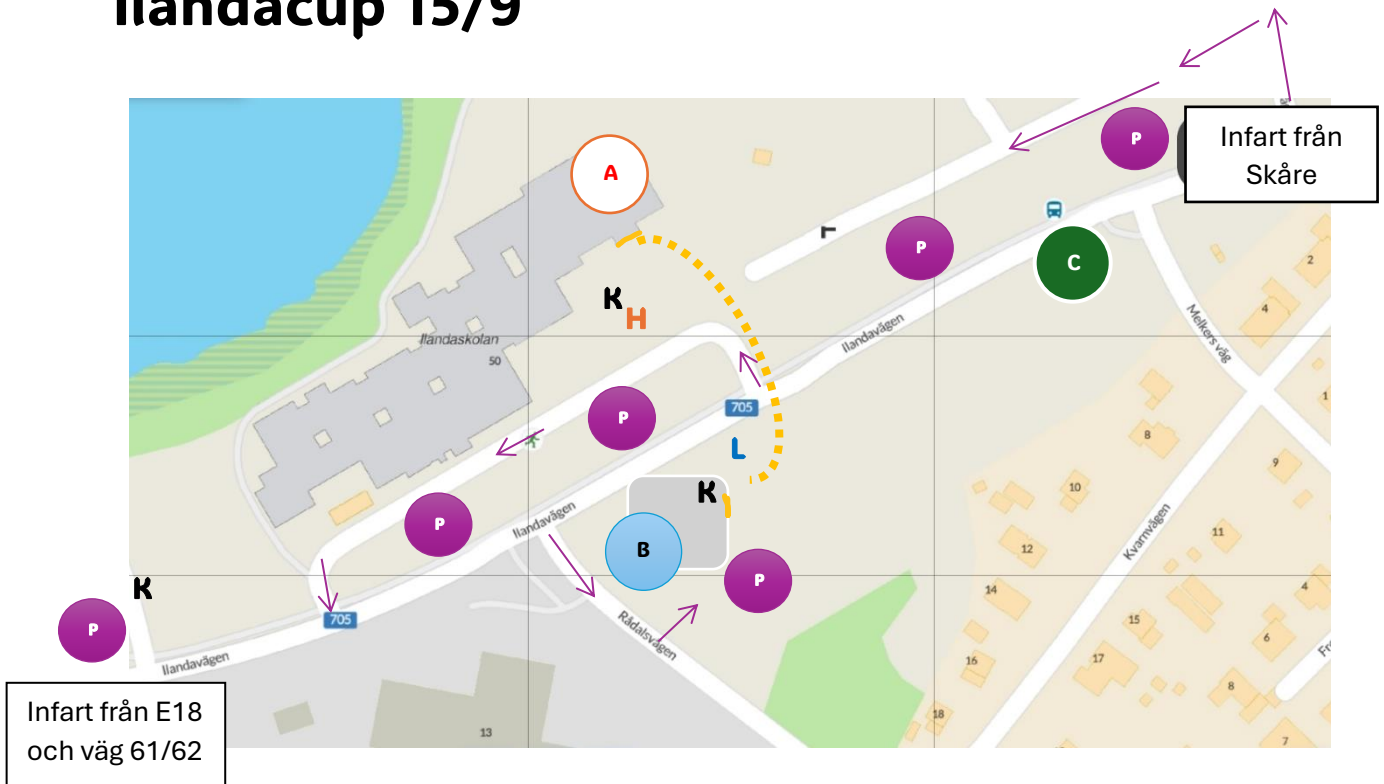

# Ilandacup 15/9

**A** Ilandaskolan (Ilandavägen 50) **Omlädningsrum för:** Borlänge, Vintrosa, Skåre Grön, Skåre vit+svart

(Ta gärna med en skopåse att förvara skor i då man behöver gå mellan hallarna.)

**B** Ilandahallen (Rådalsvägen 22) **Omlädningsrum för:** Kristinehamn, Göksten 1+2, Ludvika, Falun

(Ta gärna med en skopåse att förvara skor i då man behöver gå mellan hallarna.)

**C** **Busshållsplats.** Karlstadbuss, linje 2, hållplats: Ilanda IP.

**P** Parkering.

**Gångväg** mellan hallarna

**K** **Kiosk.** En kiosk inne i Ilandahallen och en utanför skolan

**H** **Hamburgare/korv**

**L** **Lotteri**