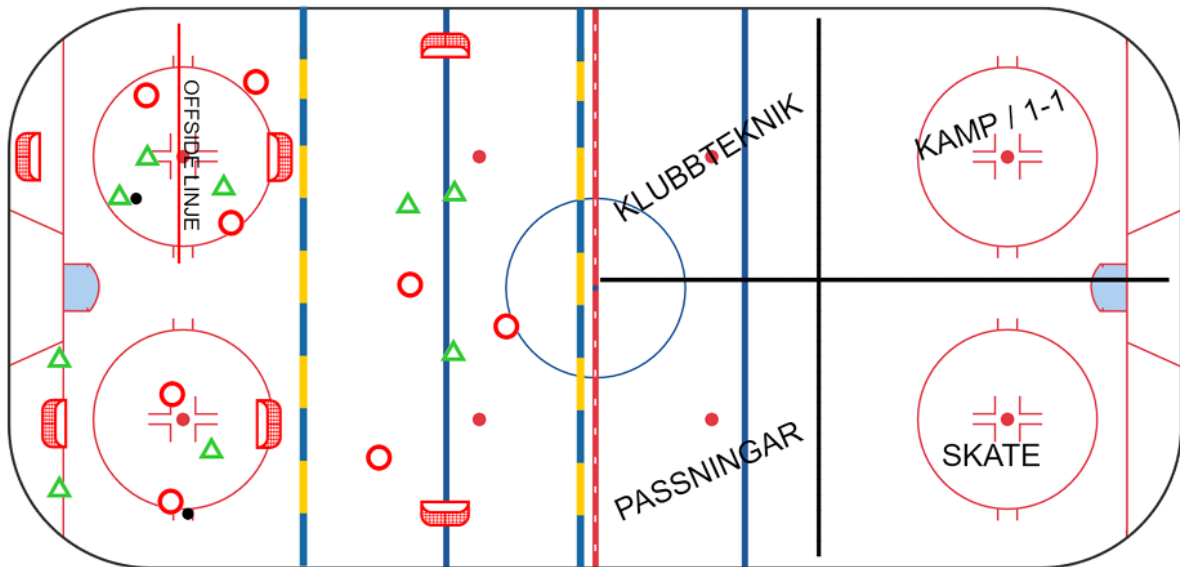

C-pojk

Description

Spelstationer:

1. 3-3 med offside
2. 2-3 start med 2-1 anfall och två backcheckare som startar på knä - Spela 25-30 sek och sen börja om.
3. 3-3 flygande