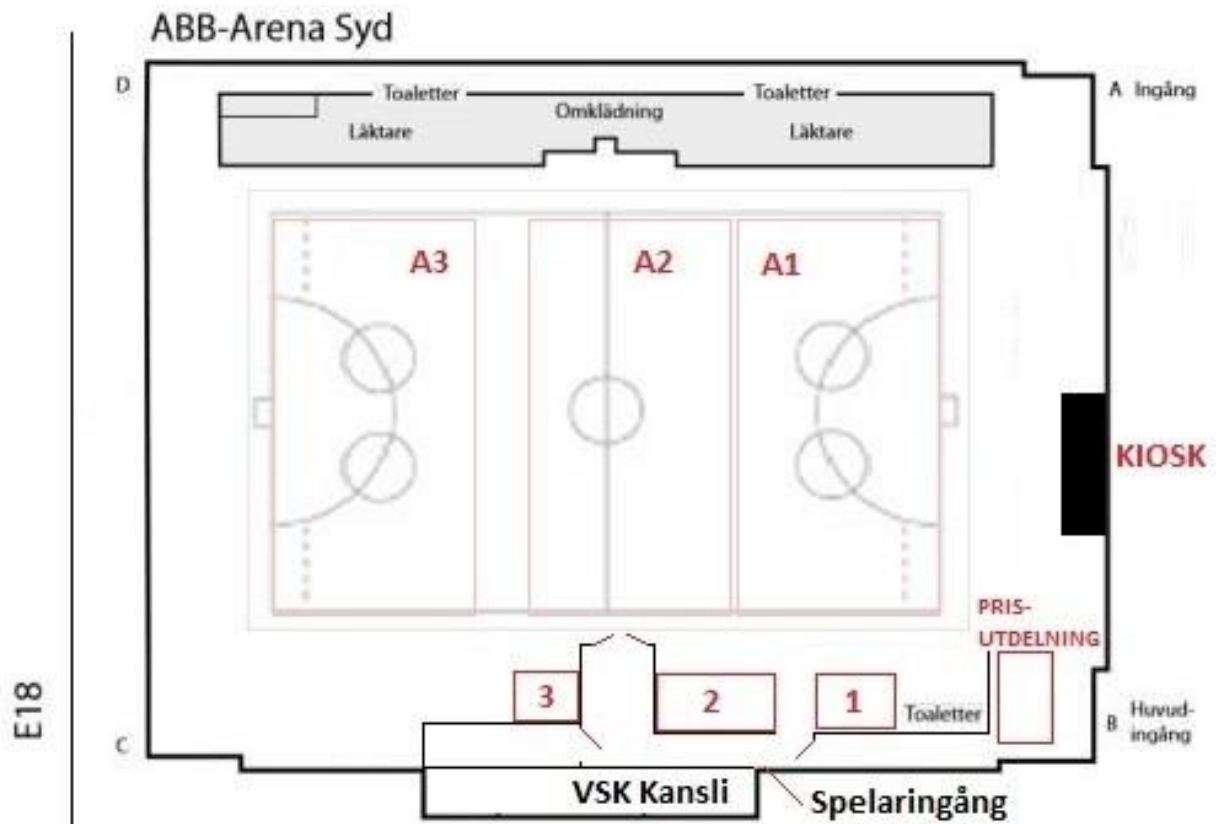

8:30 har vi en kortare genomgång för ledare och går igenom lite kring vad som kan tänkas vara viktigt inför spelet. Plats: kiosken inne i ABB arena.

Omklädningsrum kommer finnas tillgång till, det kommer finnas skyltar på dörrarna. På spelschemat ser ni vilket rum ni har och på länkad karta ser ni var det ligger.

När ni anländer till Västerås och Rocklunda, sök upp kansliet/bandstugan (lilla huset med VSK logga som är mellan ABB arena och utomhusplanen (Hakonplanen)), där kommer det finnas lagvärdar som tar emot och visar er rätt.

# Karta över planer

x = omklädningsrum

Hakonhuset

Hakonplan