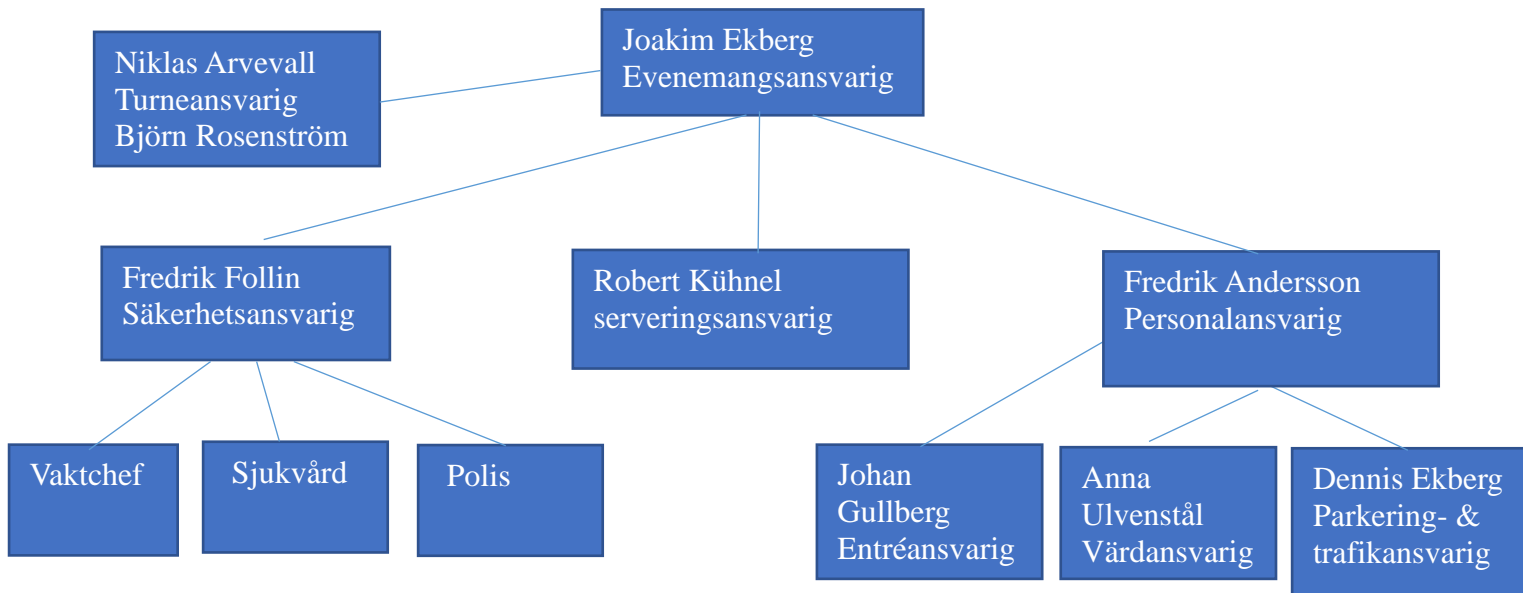

Operativ organisation

Krisorganisation består av:

- Joakim
- Robert
- Fredrik F
- Calle
- Fredrik A
- Vaktchef, samlas i XXXXX

Återsamlingsplats.

- vid brand eller liknande händelse: andra sidan fotbollsplanen mot bryggan.
- Vid utrymning av hela Lygnevi är återsamlingsplats Åängen.

Sjukvårdsplats är omklädningsrum 2

Samlingsplats för ideella- Bouletältet

Ansvarsgrupper

Stab:

- Fredrik Follin tel: 073-418 88 57
- Fredrik Andersson tel: 076-631 14 21
- Robert Kühnel tel: 070-149 02 83
- Calle Prammefors tel: 072-710 07 18
- Joakim Ekberg tel: 070-68 58 148