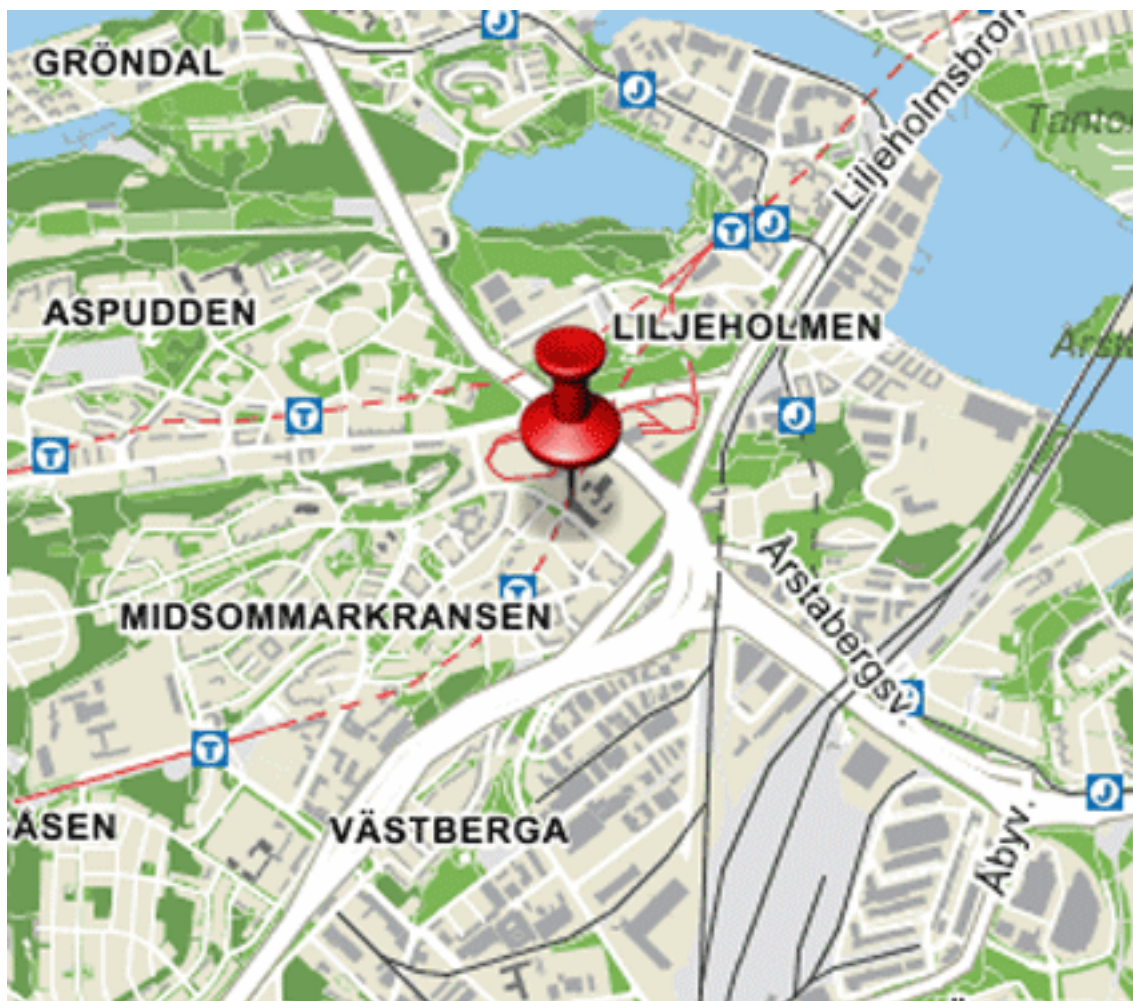

Brännkyrkahallen

Brännkyrkahallen ligger i Midsommarkransen, invid Brännkyrka gymnasium, nära tunnelbanestation Midsommarkransen och E4/E20.

Adress:
Tellusborgsvägen 10
12632 HÄGERSTEN

[Vägbeskrivning till Brännkyrkahallen via Eniro](#)