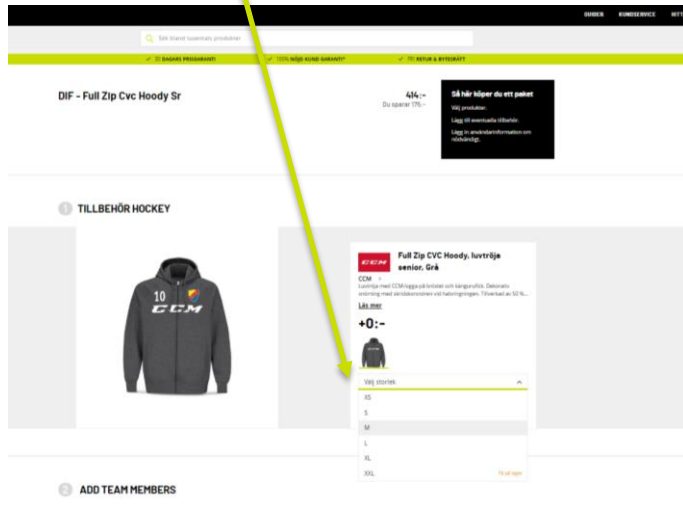

HANDLA TRYCKTA PRODUKTER

XXL

När du har valt produkt är nästa steg att välja storlek.
Det gör du här