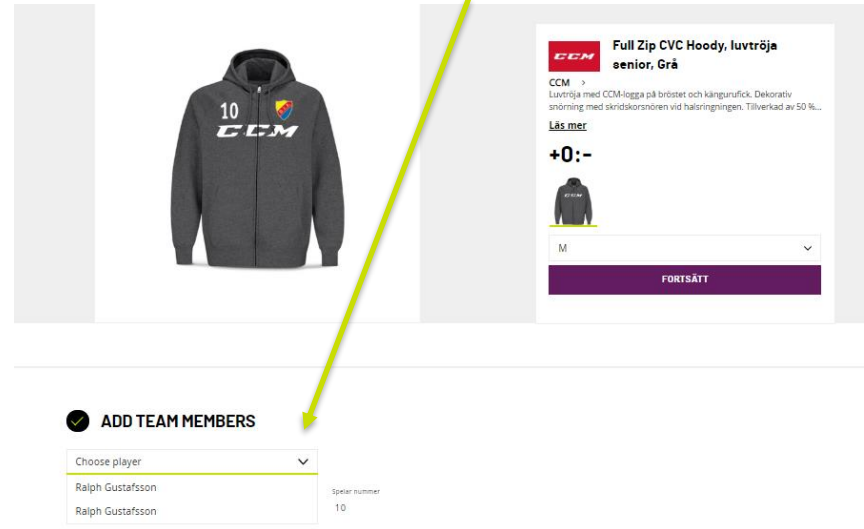

När du har valt storlek väljer du spelare och din spelarinformation blir synlig. (**OBS** kontrollera så korrekt information visas. Om den är felaktig får du justera detta under MITT KONTO) . Du går vidare genom att trycka på **”Lägg till i varukorgen”** nere i högra hörnet. Önskar du inte lägga till fler produkter i din order klickar du på **Gå till kassan** (Uppe i högra hörnet)