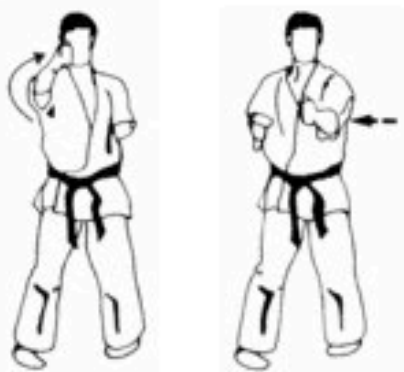

1:e KYU Brunt bälte med svart streck

Slag

Ryuto Ken Tsuki

Jodan, Chudan

Naka Yubi Ippon Ken Tsuki

Jodan, Chudan

Oya Yubi Ken Uchi

Jodan, Chudan, Gedan

Hitosashi Yubi Ippon Ken Tsuki

Jodan, Chudan

Blockeringar

Kake Uke (Jodan, Chudan)

Chudan Haito Uchi Uke

Sparkar

Jodan Uchi Haisoku Geri

Oroshi Uchi Kakato Geri

Oroshi Soto Kakato Geri

Tobi Yoko Geri

Fysiskt test

Armhävningar 70

Situps 100

Benböj 100

Kata

Yantsu

Tsuki No Kata

Ryuto Ken Tsuki (Jodan, Chudan)