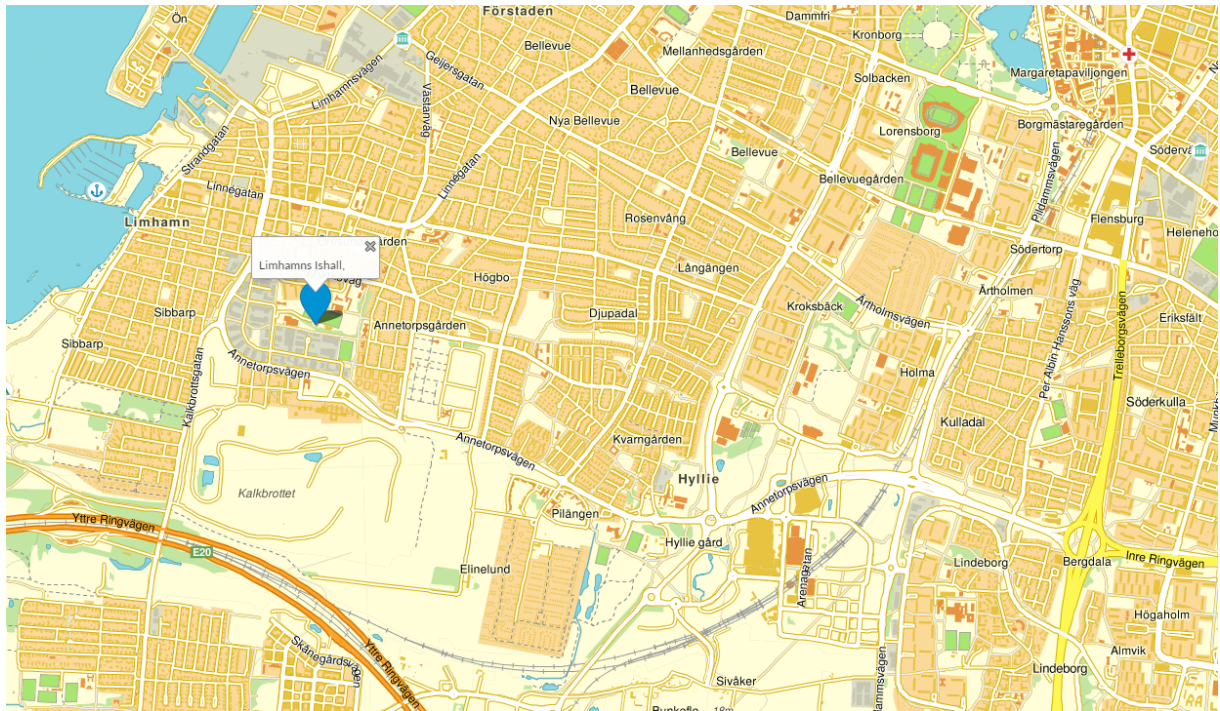

Spelschema (vår del) på lördagen

För komplett spelschema se cuponline på www.cuponline.se/games.aspx?cupid=19267. Här finns även spelschemat för söndagen som är beroende på placering under lördagen.

Match nr	Start tid	Hemma	Borta
7	13:40	Limhamn	- Skärgården
8	14:15	Karlskrona	- Hanhals
9	15:10	Limhamn	- Hanhals
10	15:45	Skärgården	- Karlskrona
11	16:40	Limhamn	- Karlskrona
12	17:15	Skärgården	- Hanhals

Speltid är 1x24 minuter med flygande byten.

Hitta till ishallen

För att hitta hallen knappa in Limhamnsgårdens Allé 4, 216 16 Limhamn på GPS eller google maps.

Boende

Vi ska bo på Bruksparkens vandrarhem (<http://www.bruksparkensvandrарhem.se/>). Incheckning är möjlig från kl10 på lördagen. Dörrarna till rummen ska vara märkta med efternamn. Lakan och handdukar ska man ha med sig själv. Alla ska städa sina rum innan avfärd på söndag för vi har inte betalat för det.