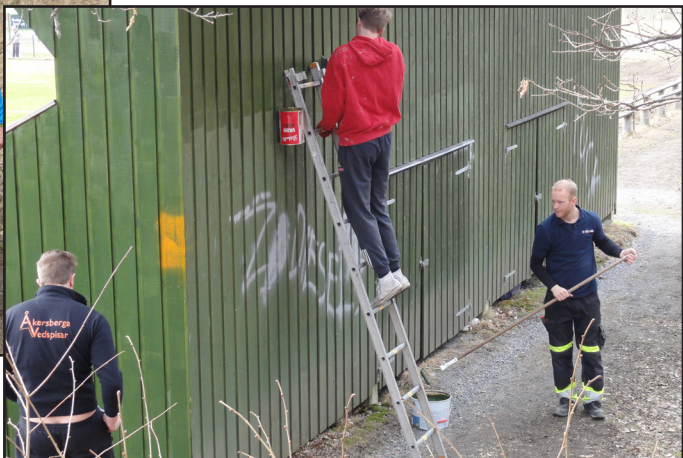

Arbetsdag

Lördagen den 16 april hade vi i föreningen sedvanlig ”vårarbetsdag” på Vårlyckan. Alla sektioner hade representanter på plats, allt från ungdomsspelare till gamla trotjänare. Just denna dag utfördes arbete på A-planen för att justera och bättra på de ställen där det grävdes förra året när automatbevattningen lades ner. Vi målade även läktaren och avbytarbasen. Det städades mellan konstgräsplanen och A-planen efter bygget av det nya förrådet. Rabatter städas och backen vi läktaren röjdes från sly. Dagen avslutades med grillade hamburgare, dricka och kaffe. Genom den fantastiska uppslutningen kunde vi få väldigt mycket gjort. Tack till alla inblandade.