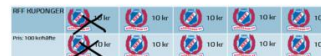

2. Lotterier

- Vi har 10 barnlotterier (med samma färg på ringarna)
- Vinst på nummer 1-25
- Barnen får välja vinst

- Vi har 10 vuxenlotterier med olika färg på ringarna
- Vinstnummer:
  Nr 1-3 Hinkvinst
  Nr 4-9 Sponsorvinst
  Nr 10 Övrig vinst

- Totalt 4 bord

Biljetter och betalning

- Godkända betalningsmedel är **swish** och **kuponghäften**
- Informationsluckan tar även emot kontanter
- När en eller flera kuponger löses in kryssas respektive ruta i häftet. När hela häftet är använt samlas det in på respektive station