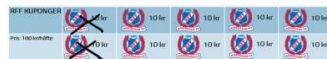

Biljetter och betalning

- Godkända betalningsmedel är **swish** och **kuponghäften**
- Informationsluckan tar även emot kontanter
- När en eller flera kuponger löses in kryssas respektive ruta i häftet. När hela häftet är använt samlas det in på respektive station **X**