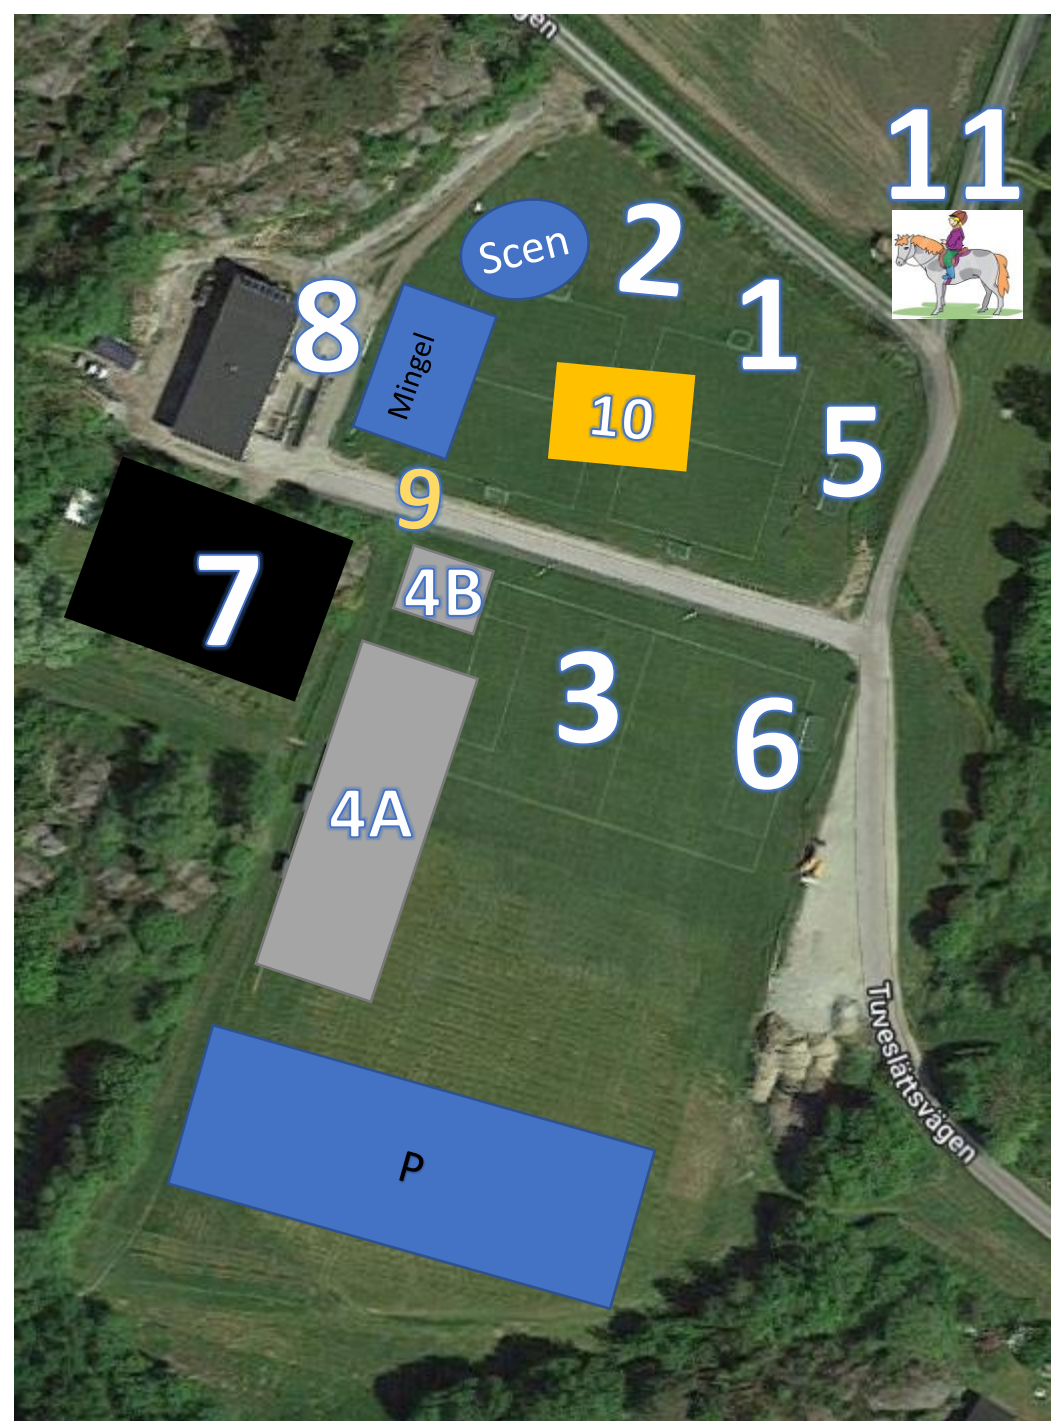

Vi tar Swish.

Här kan du betala direkt med mobilen
– enkelt, snabbt och säkert.

RFF

1234279584

Swish-nummer

Vad är var?

1. Buller & bång
2. Lotterier
3. Hoppa säck (köp din säck på #8)
4. A. Hinderbana B. Hoppborg
5. Chokladhjul
6. Skjuta mål
7. Prova-på-paddel
8. Fika + köp Grisen i säcken
9. INFO-lucka: Biljettförsäljning + Poängpromenad
10. Midsommarstång och dans
11. Ponnyridning med Valsängs ridklubb