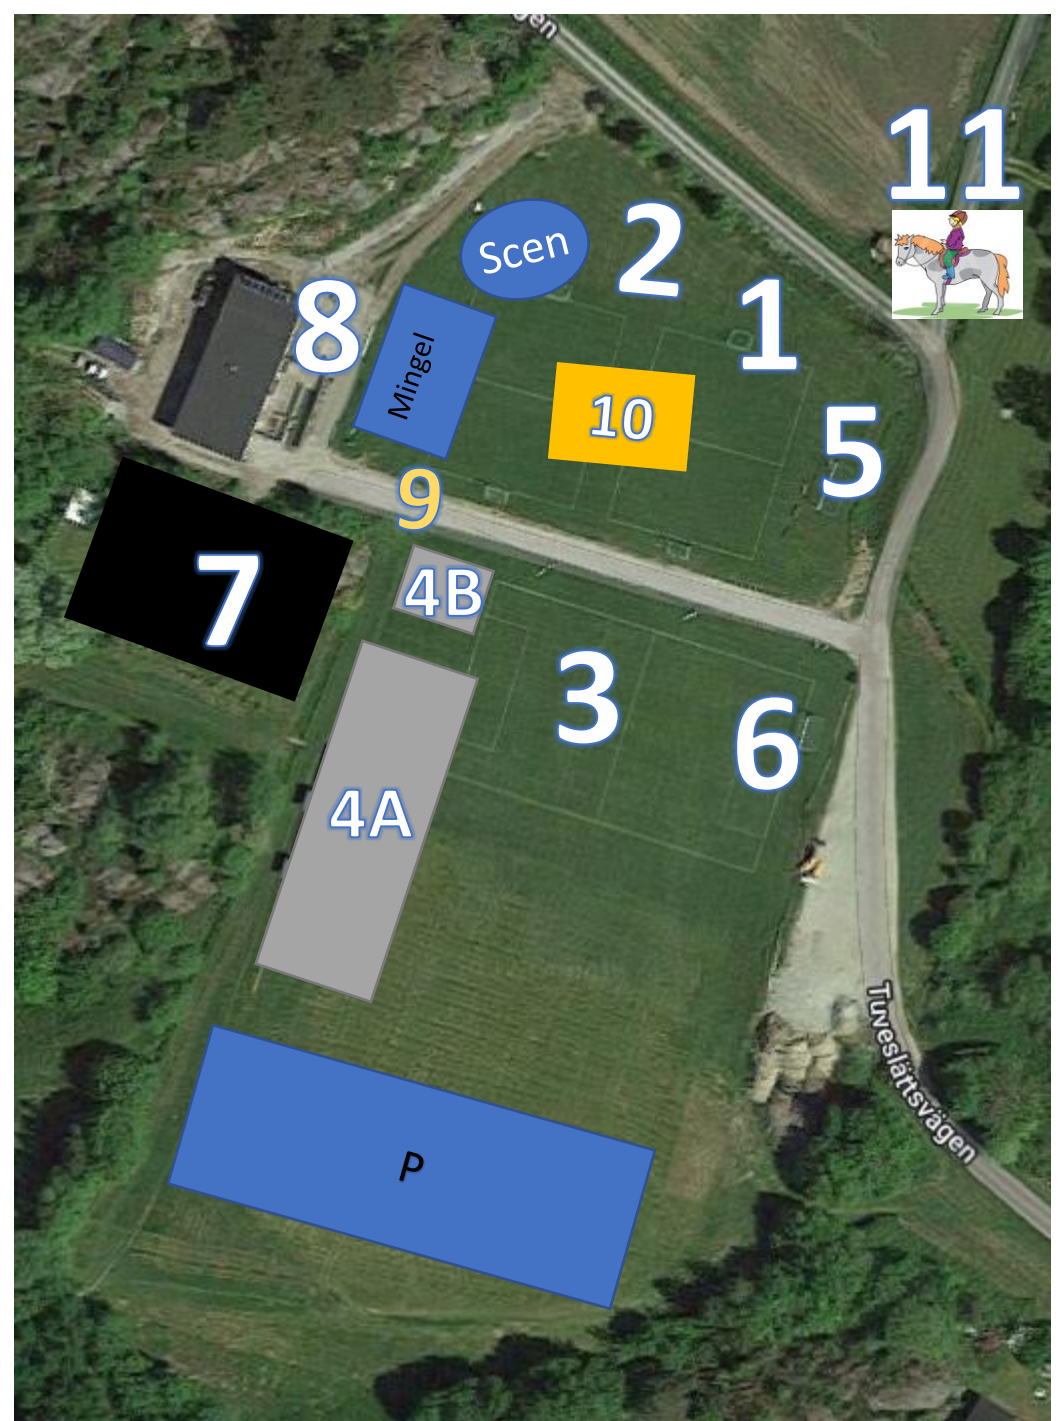

Information kommer att förmedlas via Laget.se så se till att registrera er till respektive barns lag för att hålla er uppdaterade.

Vad är var?

1. Buller & bång
2. Lotterier
3. Hoppa säck (köp din säck på #8)
4. A. Hinderbana B. Hoppborg
5. Chokladhjul
6. Skjuta mål
7. Prova-på-paddel
8. Fika + köp Grisen i säcken
9. INFO-lucka: Biljettförsäljning + Poängpromenad
10. Midsommarstång och dans
11. Ponnyridning med Valsängs ridklubb