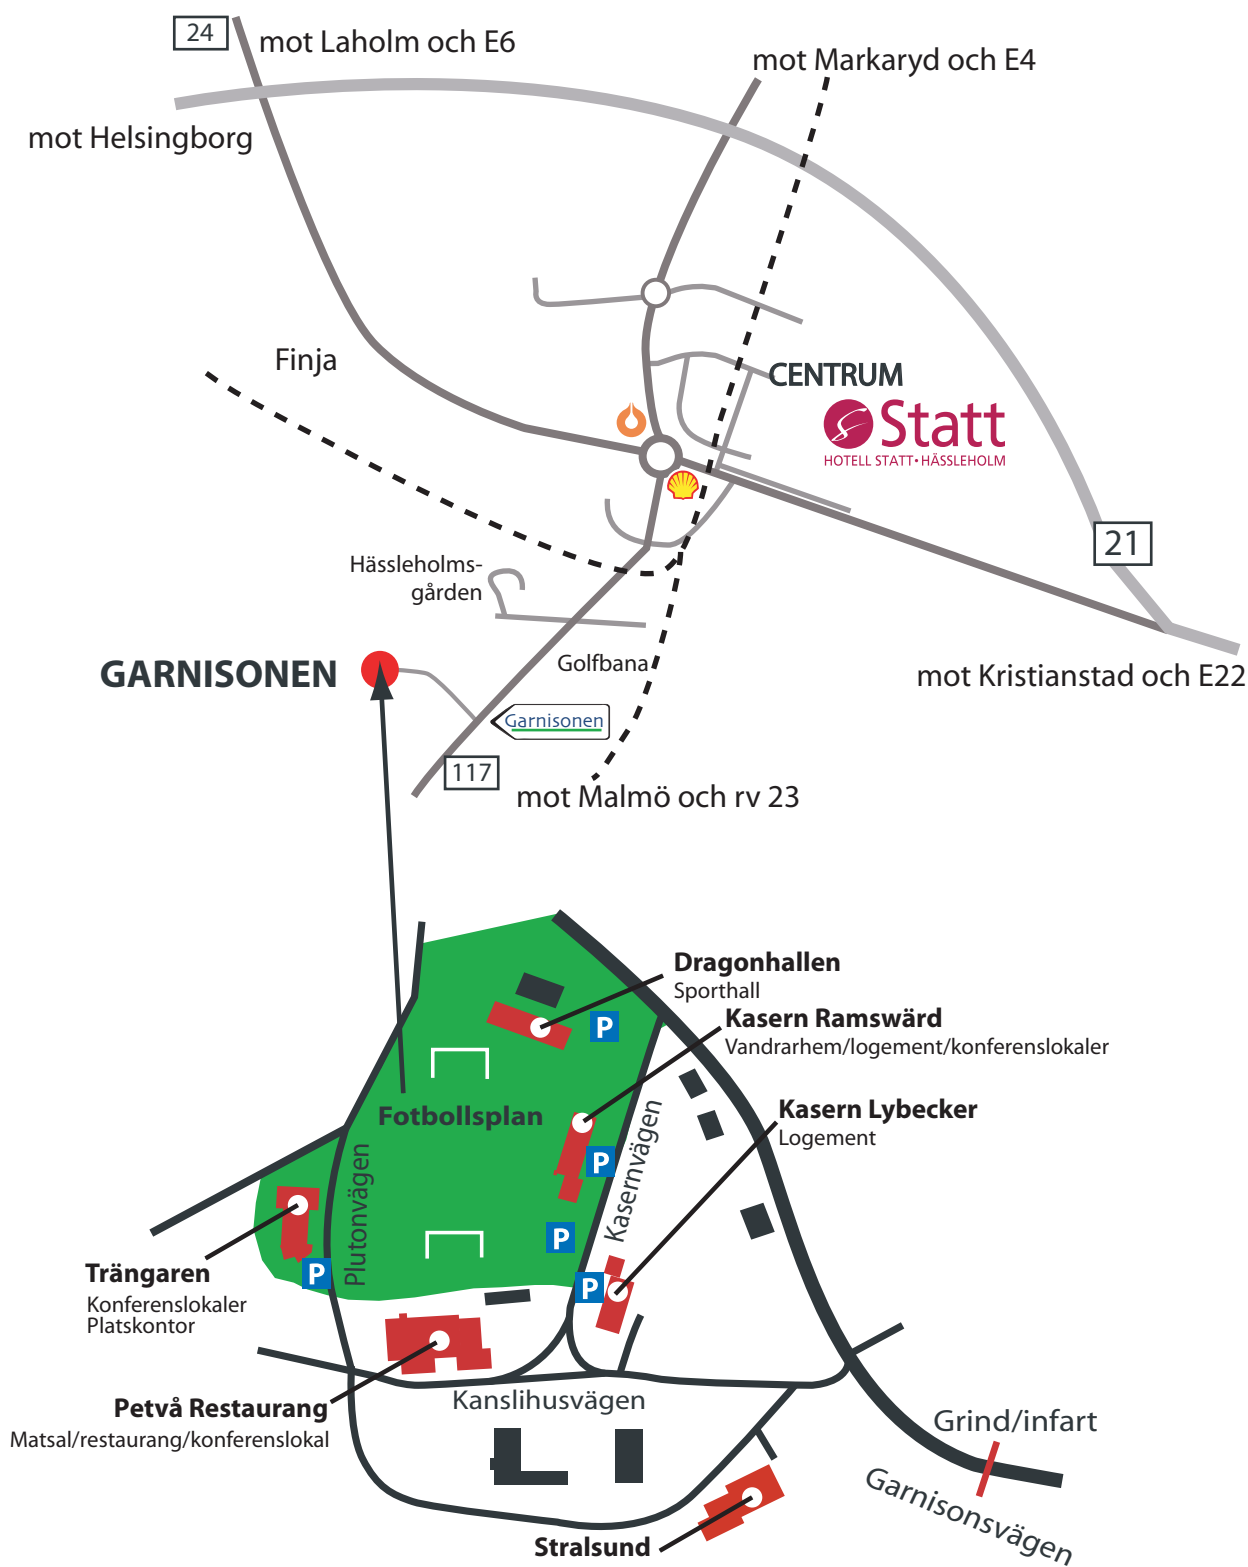

Petvå

Konferens.Catering.Event
HÄSLEHOLM

Petvå Hässleholm 0451-142 00, Hotell Statt 0451-890 00

Box 40, 281 21 Hässleholm

Besöksadress: Plutonvägen 1

www.petva.se info@petva.se