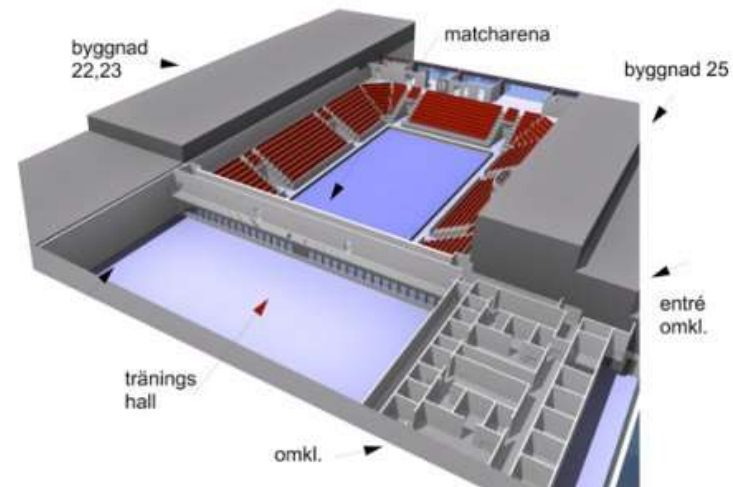

Pixbo Wallenstam

VI BYGGER TILLSAMMANS

<https://www.harryda.se/byggaboochmiljo/byggprojektvagatuarbeten/wallenstamarenaochbostaderimolnlyckefabriker.4.3e0be16f166ee55fa7a733e7.html>

- Den nya arenan blir byggd som en 3 200 kvadratmeter stor inomhusarena med cirka 1 600 läktarplatser och en stor spelplan. I arenan ryms också en stor träningshall, åtta omklädningsrum, kafeteria och en utsättningsdel. Direkt innanför entrén finns kiosker och plats för andra butiker, rehabgym och biljettkassor.

- Fasaden mot Massetjärn är 43 meter bred och 11 meter hög. Djupet i den L-formade arenan är 85 meter.

Pixbo Wallenstam

VI BYGGER TILLSAMMANS

Pixbo Wallenstam

VI BYGGER TILLSAMMANS

Back up.

Pixbo Wallenstam