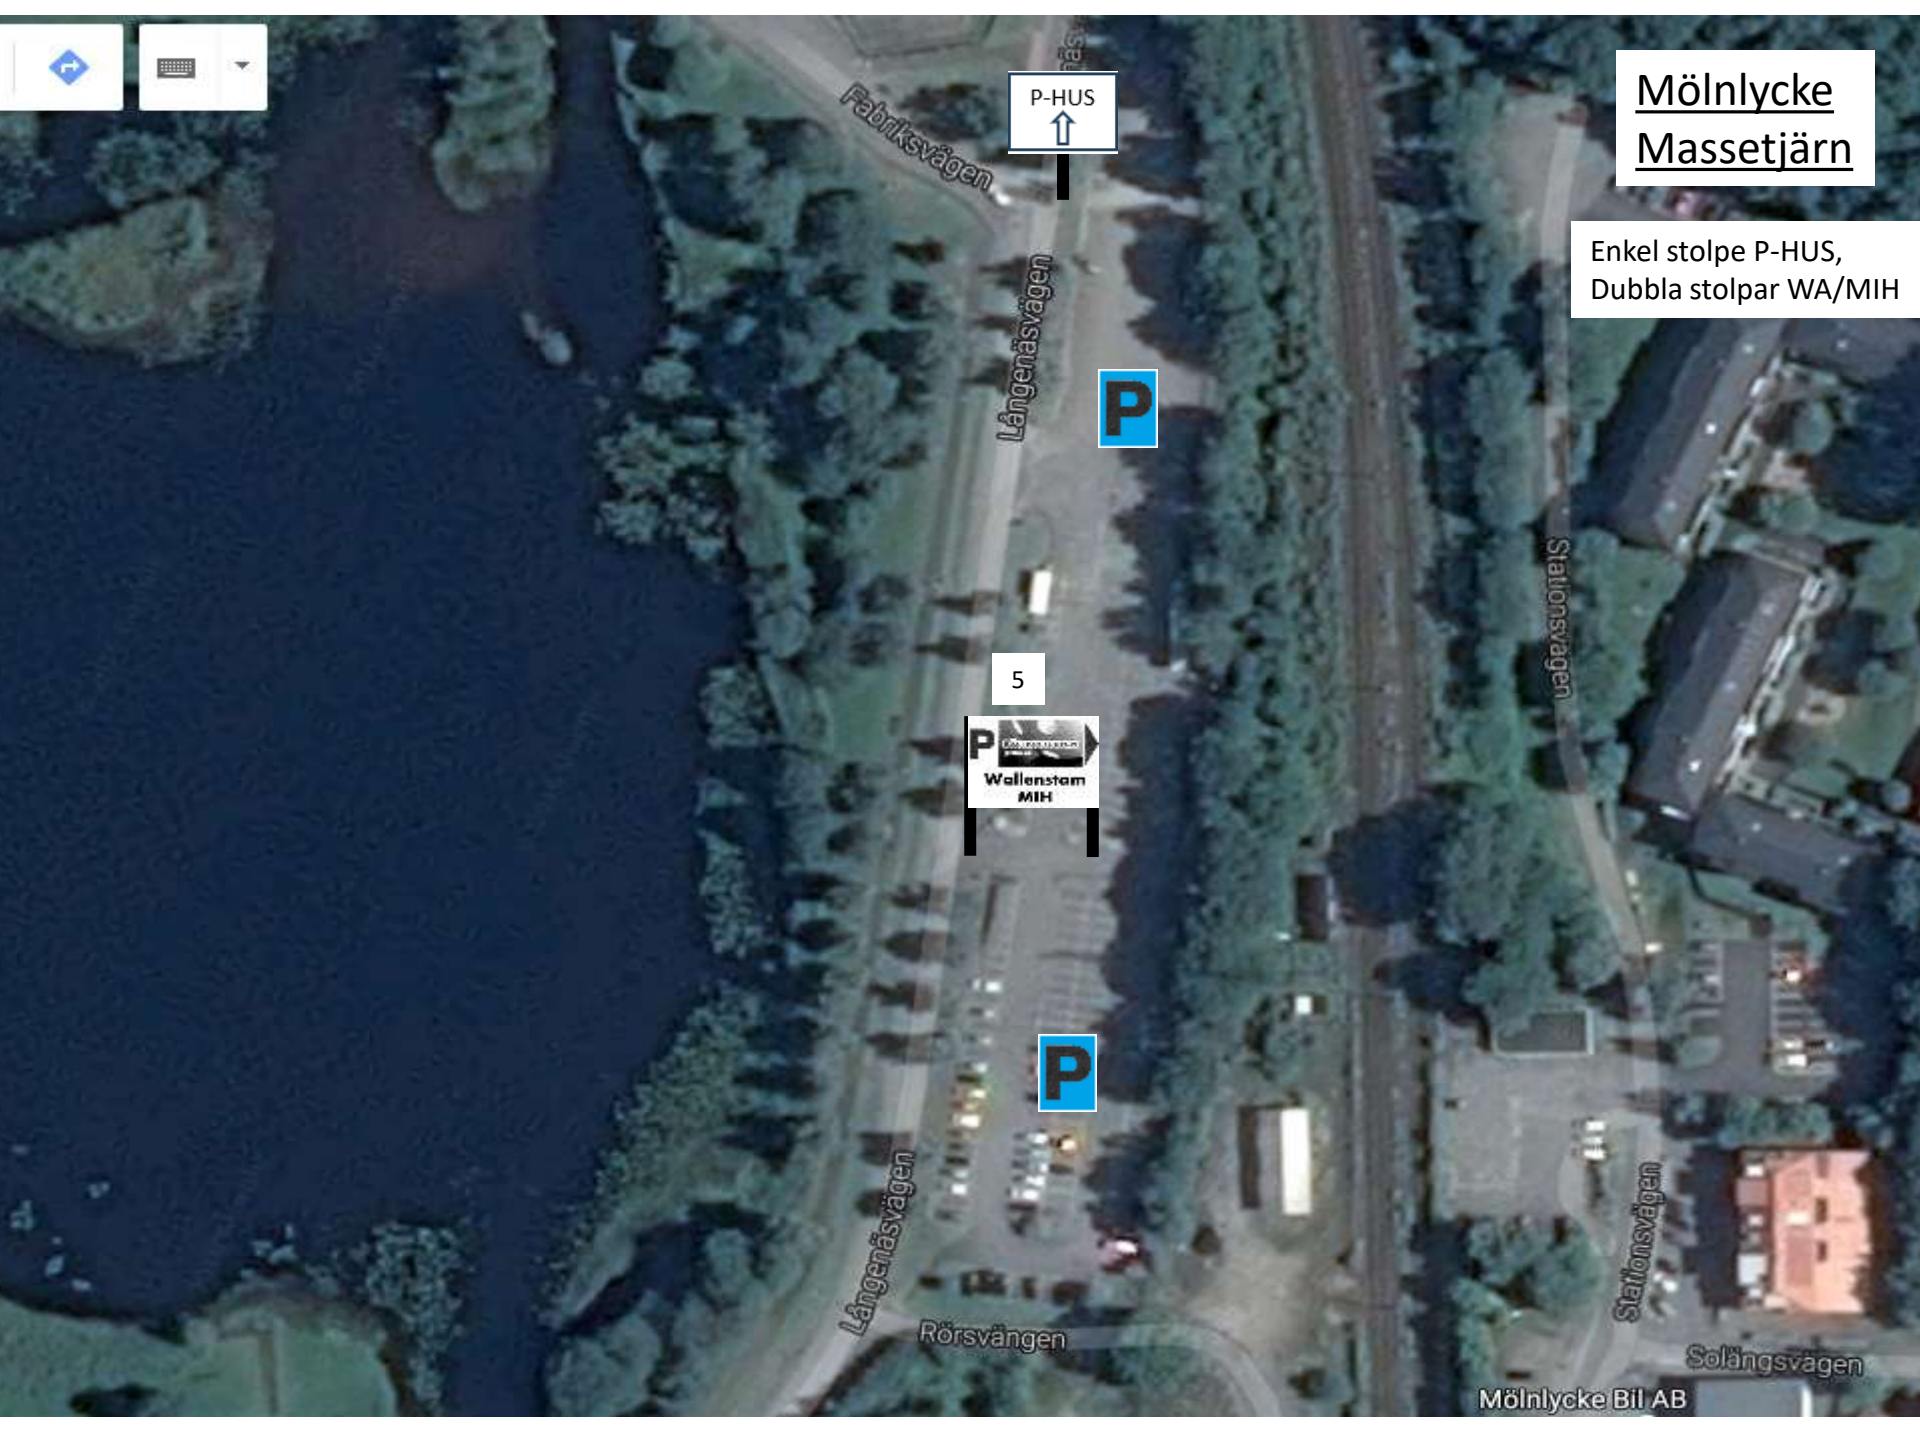

Mölnlycke Centrum

Dubbla stolpar per skylt

OBS! Dubbla skyltar, skall kunna läsas från båda håll

1A+1B

2

Mölnlycke
Massetjärn

Enkel stolpe P-HUS,
Dubbla stolpar WA/MIH

P-HUS
↑

ICA Kvantum Landvetter

Sibylla

Brattåsvägen

Brattåsvägen

Härkeshultsvägen

Shell & 7-Eleven

Thai Samila Landvetter

Ålderdomshuset