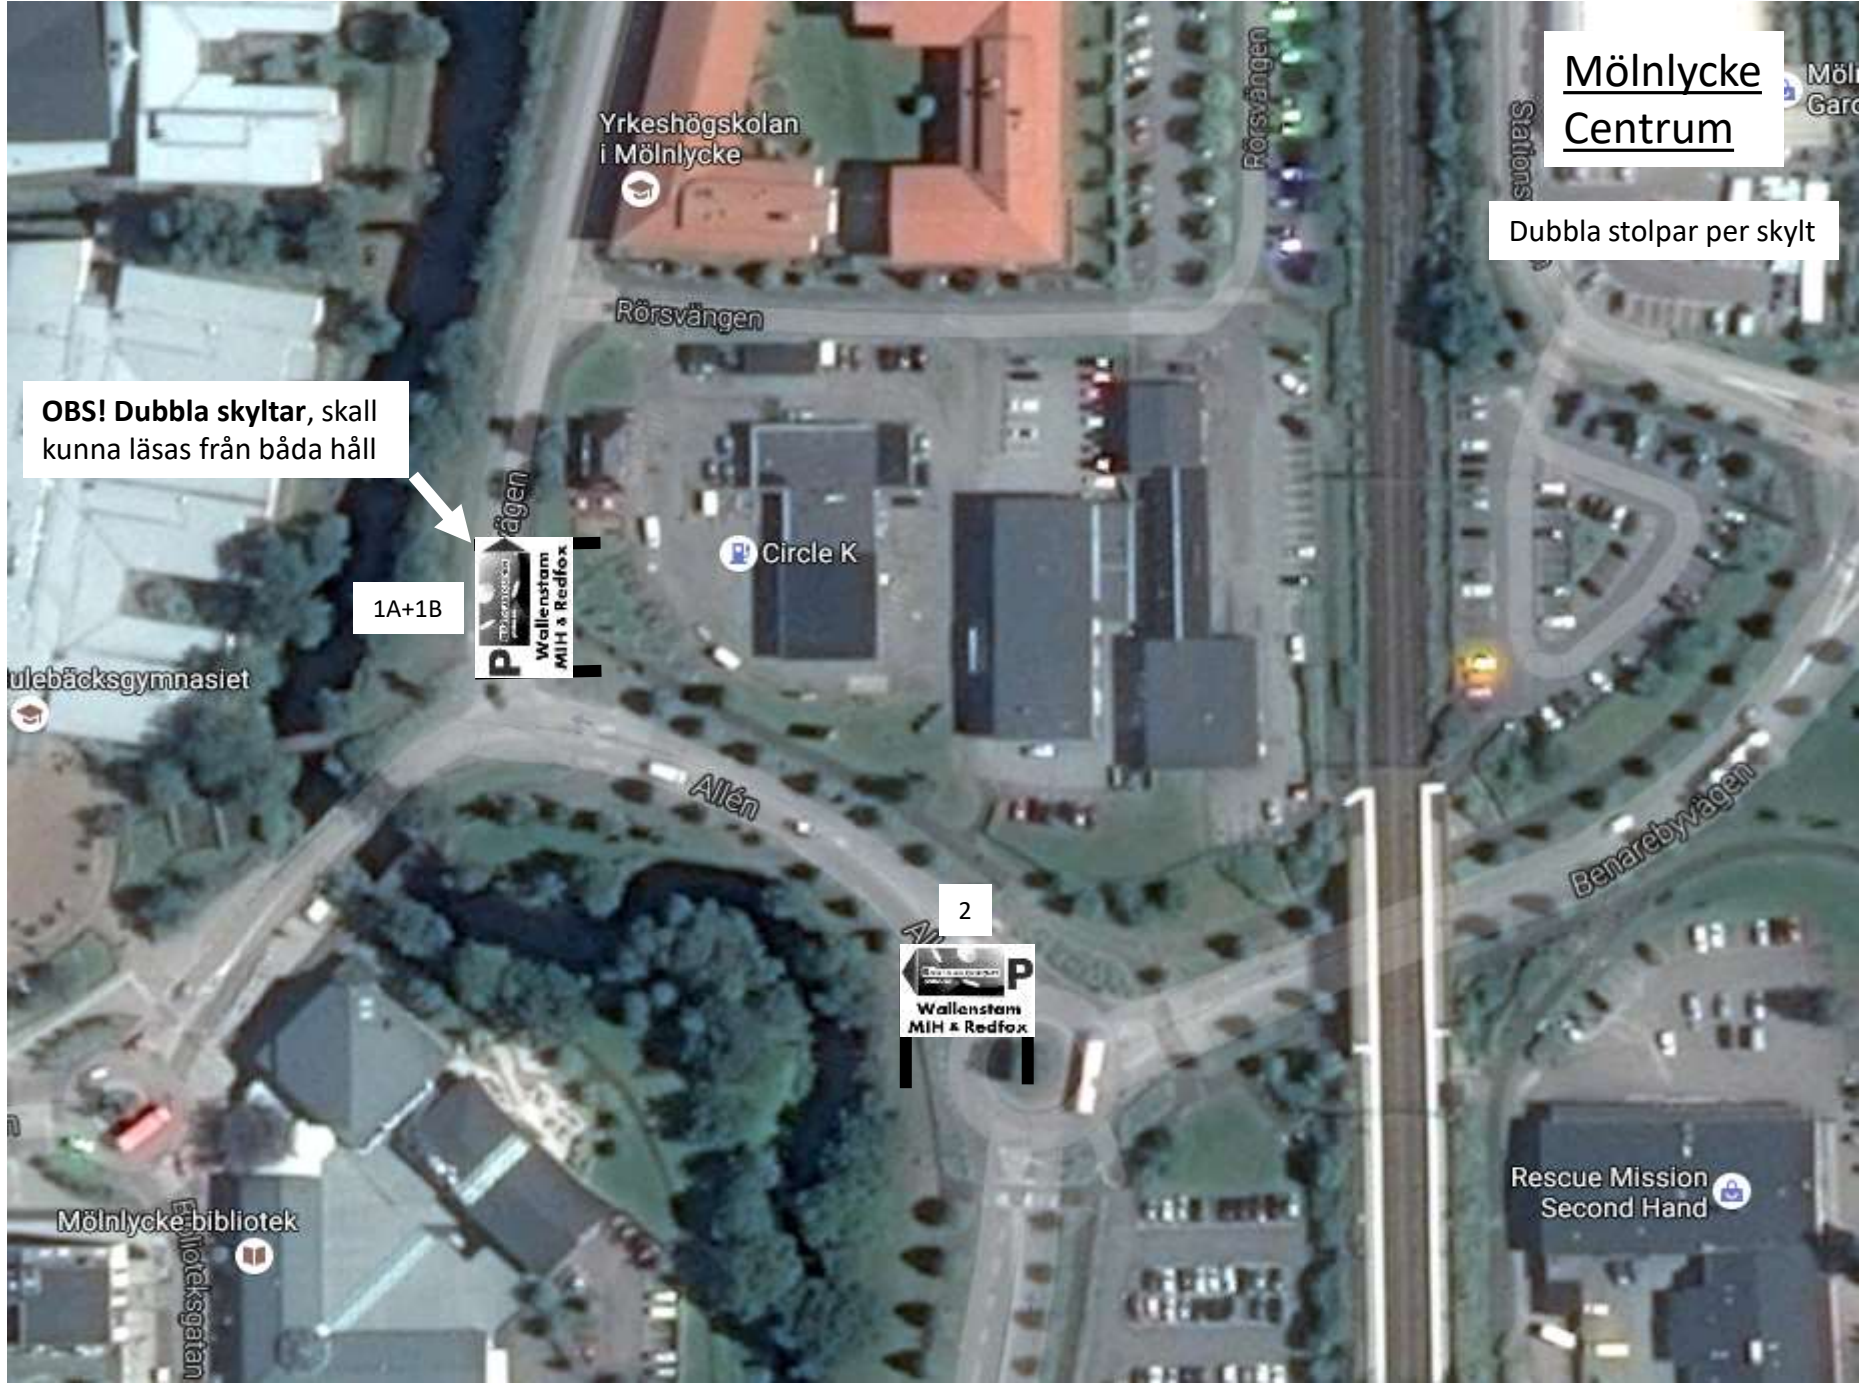

Mölnlycke Centrum

Dubbla stolpar per skylt

OBS! Dubbla skyltar, skall kunna läsas från båda håll

1A+1B

2

Mölnlycke
Massetjärn

Enkel stolpe P-HUS,
Dubbla stolpar WA/MIH

P-HUS
↑

P

5

P
Wallenstam
MIH

P

Landvetter
Centrum

Dubbla stolpar per skylt

8

11

ICA Kvantum Landvetter

Sibylla

Brattåsvägen

Brattåsvägen

Härkeshultsvägen

Shell & 7-Eleven

Thai Samila Landvetter

Ålderdomshuset