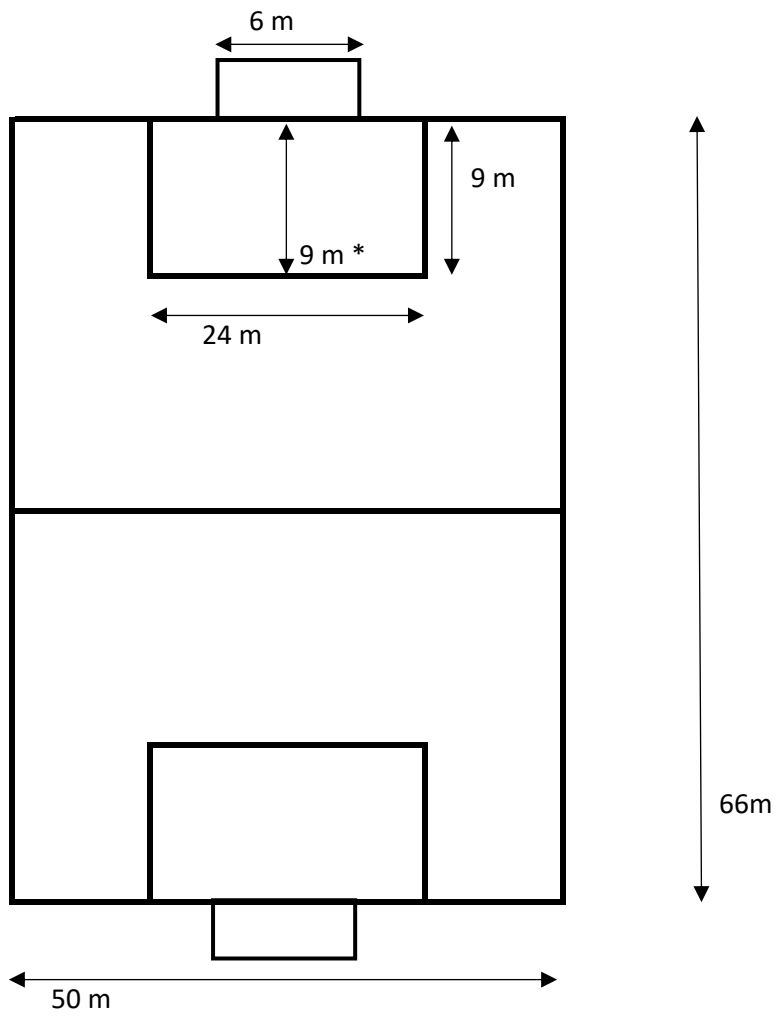

# 9 manna plan

9 manna kortsida = straffområdslinje på 11 manna planen.

\* Straffpunkt, 9 meter från mållinjen