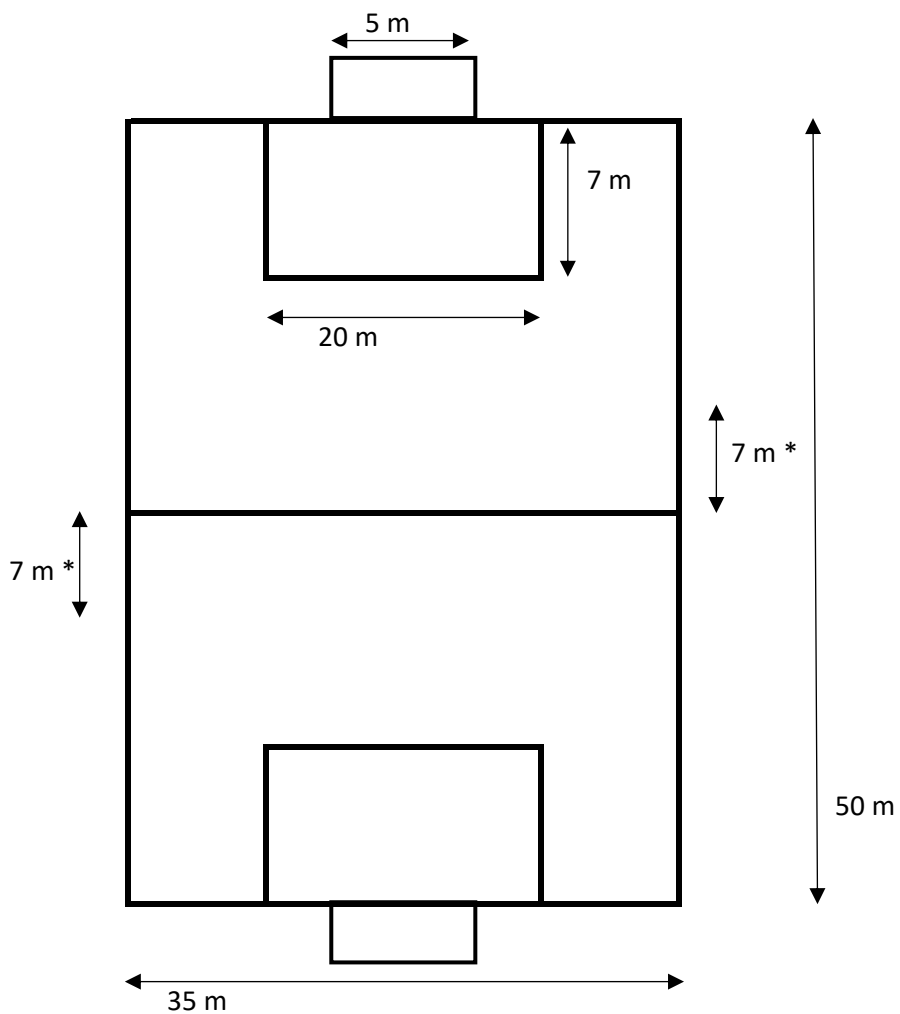

7 manna plan.

Kritas i första hand längst bort tvärs över 11 manna planen.

* Retreatlinje 7 meter från mittlinjen och markeras med koner ca 1 m utanför sidlinjen.