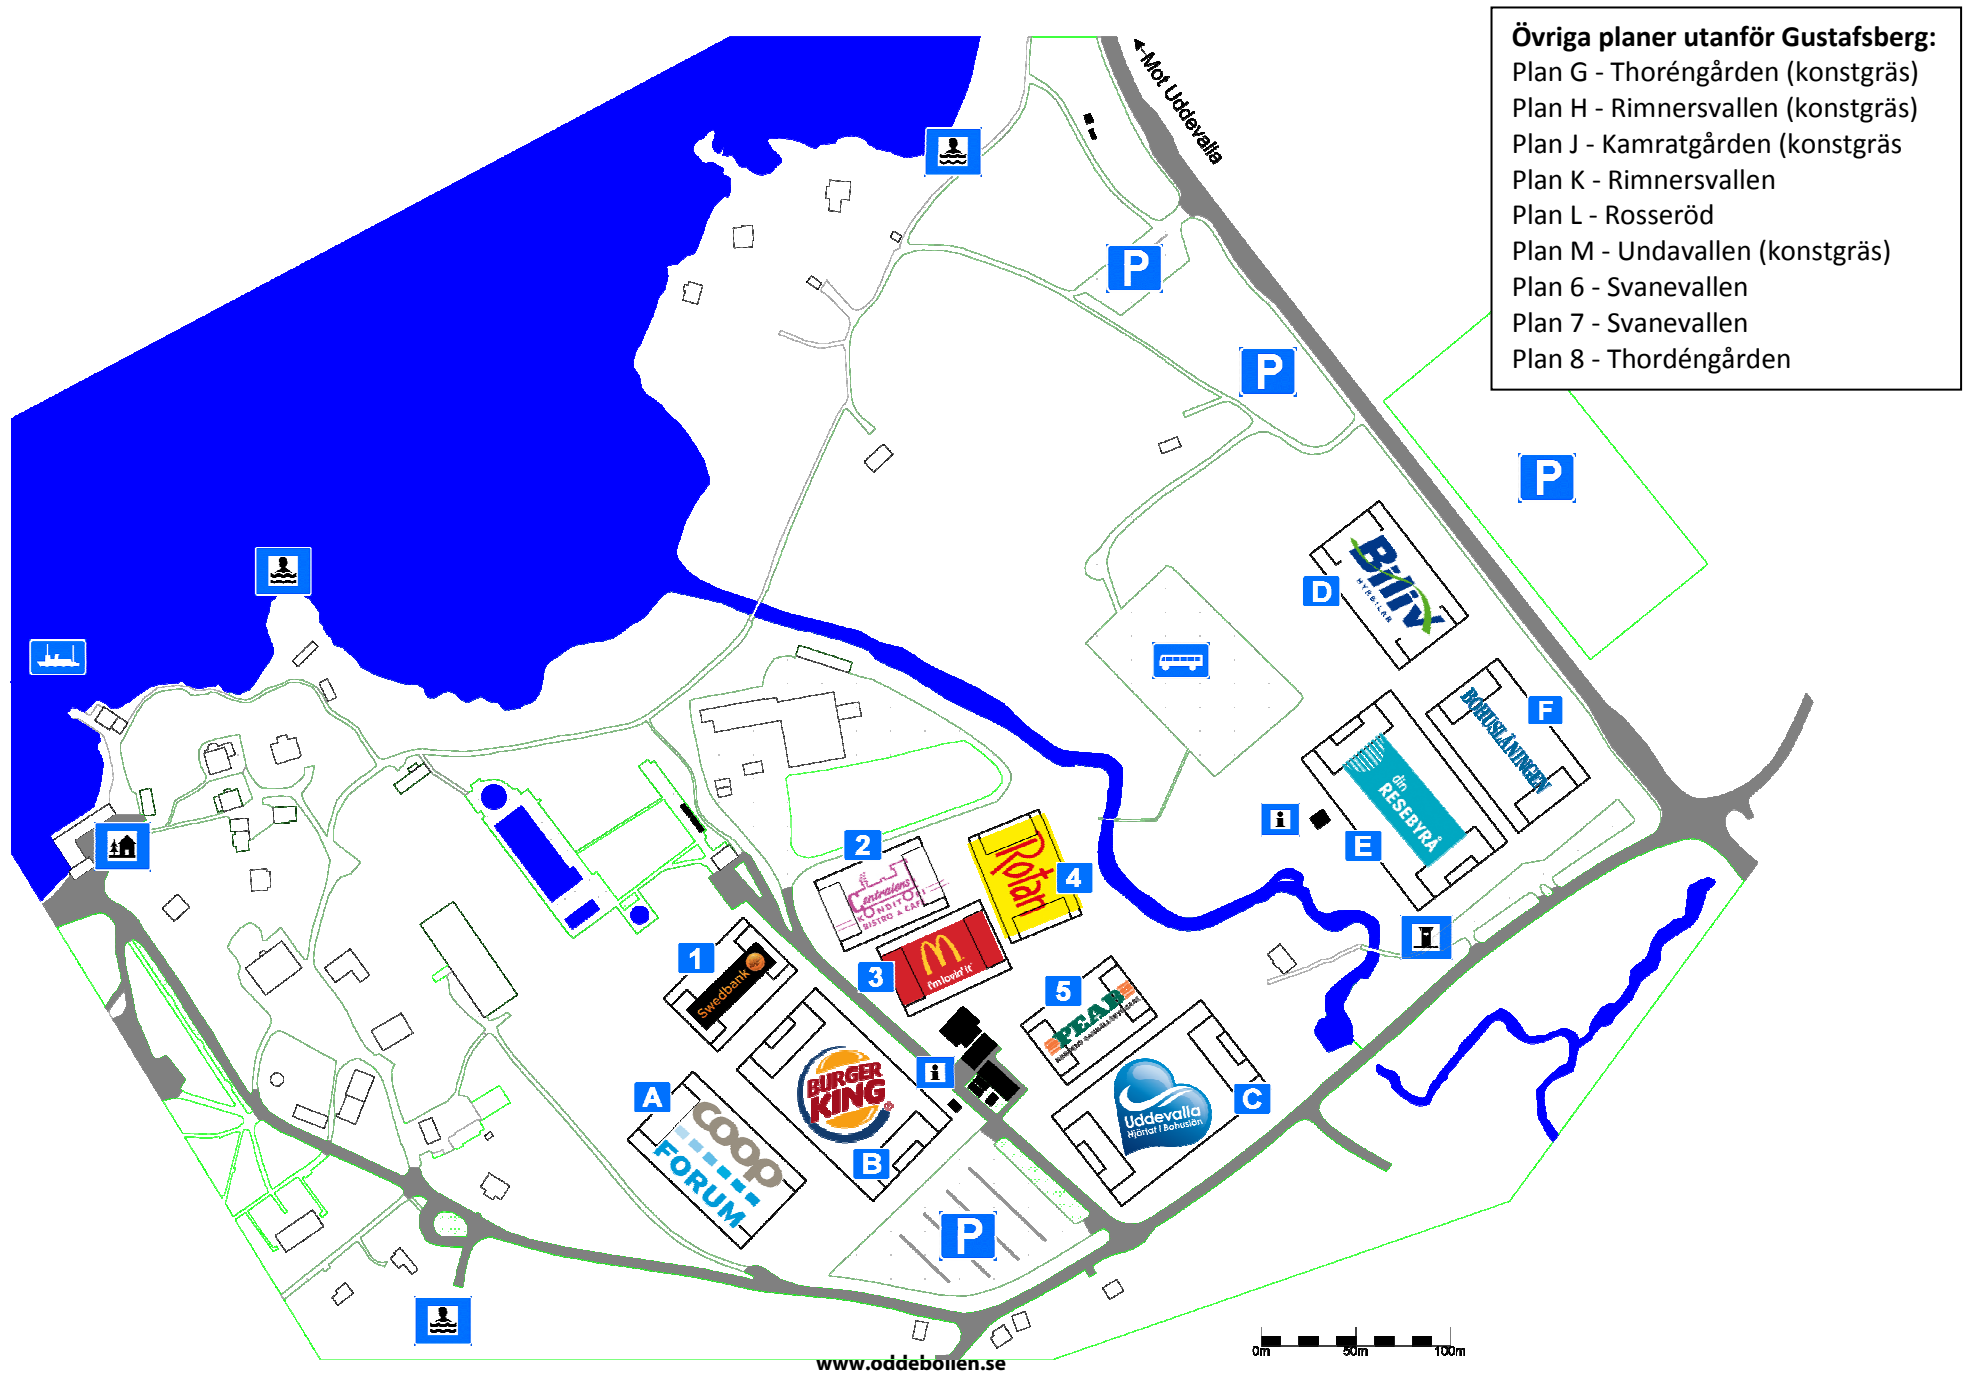

Karta över spelområdet på Gustafsberg

- Övriga planer utanför Gustafsberg:**
- Plan G - Thoréngården (konstgräs)
 - Plan H - Rimnersvallen (konstgräs)
 - Plan J - Kamratgården (konstgräs)
 - Plan K - Rimnersvallen
 - Plan L - Rosseröd
 - Plan M - Undavallen (konstgräs)
 - Plan 6 - Svanevallen
 - Plan 7 - Svanevallen
 - Plan 8 - Thordéngården