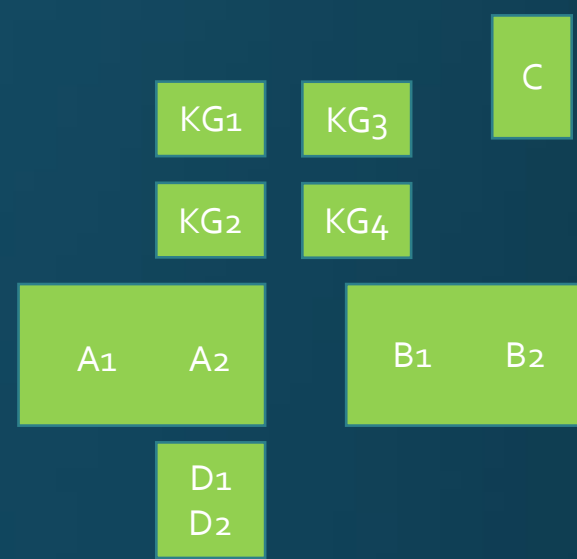

Örsundsbro IF

Träningsstider 2025

C-plan (Kyrkstugan)							
	Måndag	Tisdag	Onsdag	Torsdag	Fredag	Lördag	Söndag
1700-1730							
1730-1800							
1800-1830							
1830-1900							
1900-1930							
1930-2000							
2000-2030							

D1-plan								D2-plan							
	Måndag	Tisdag	Onsdag	Torsdag	Fredag	Lördag	Söndag		Måndag	Tisdag	Onsdag	Torsdag	Fredag	Lördag	Söndag
1700-1730								1700-1730							
1730-1800								1730-1800							
1800-1830	P16	P18	P16	F16				1800-1830	F17	F18	P17				
1830-1900	P16	P18	P16	F16				1830-1900	F17	F18	P17				
1900-1930	P16		P16					1900-1930							
1930-2000								1930-2000							
2000-2030								2000-2030