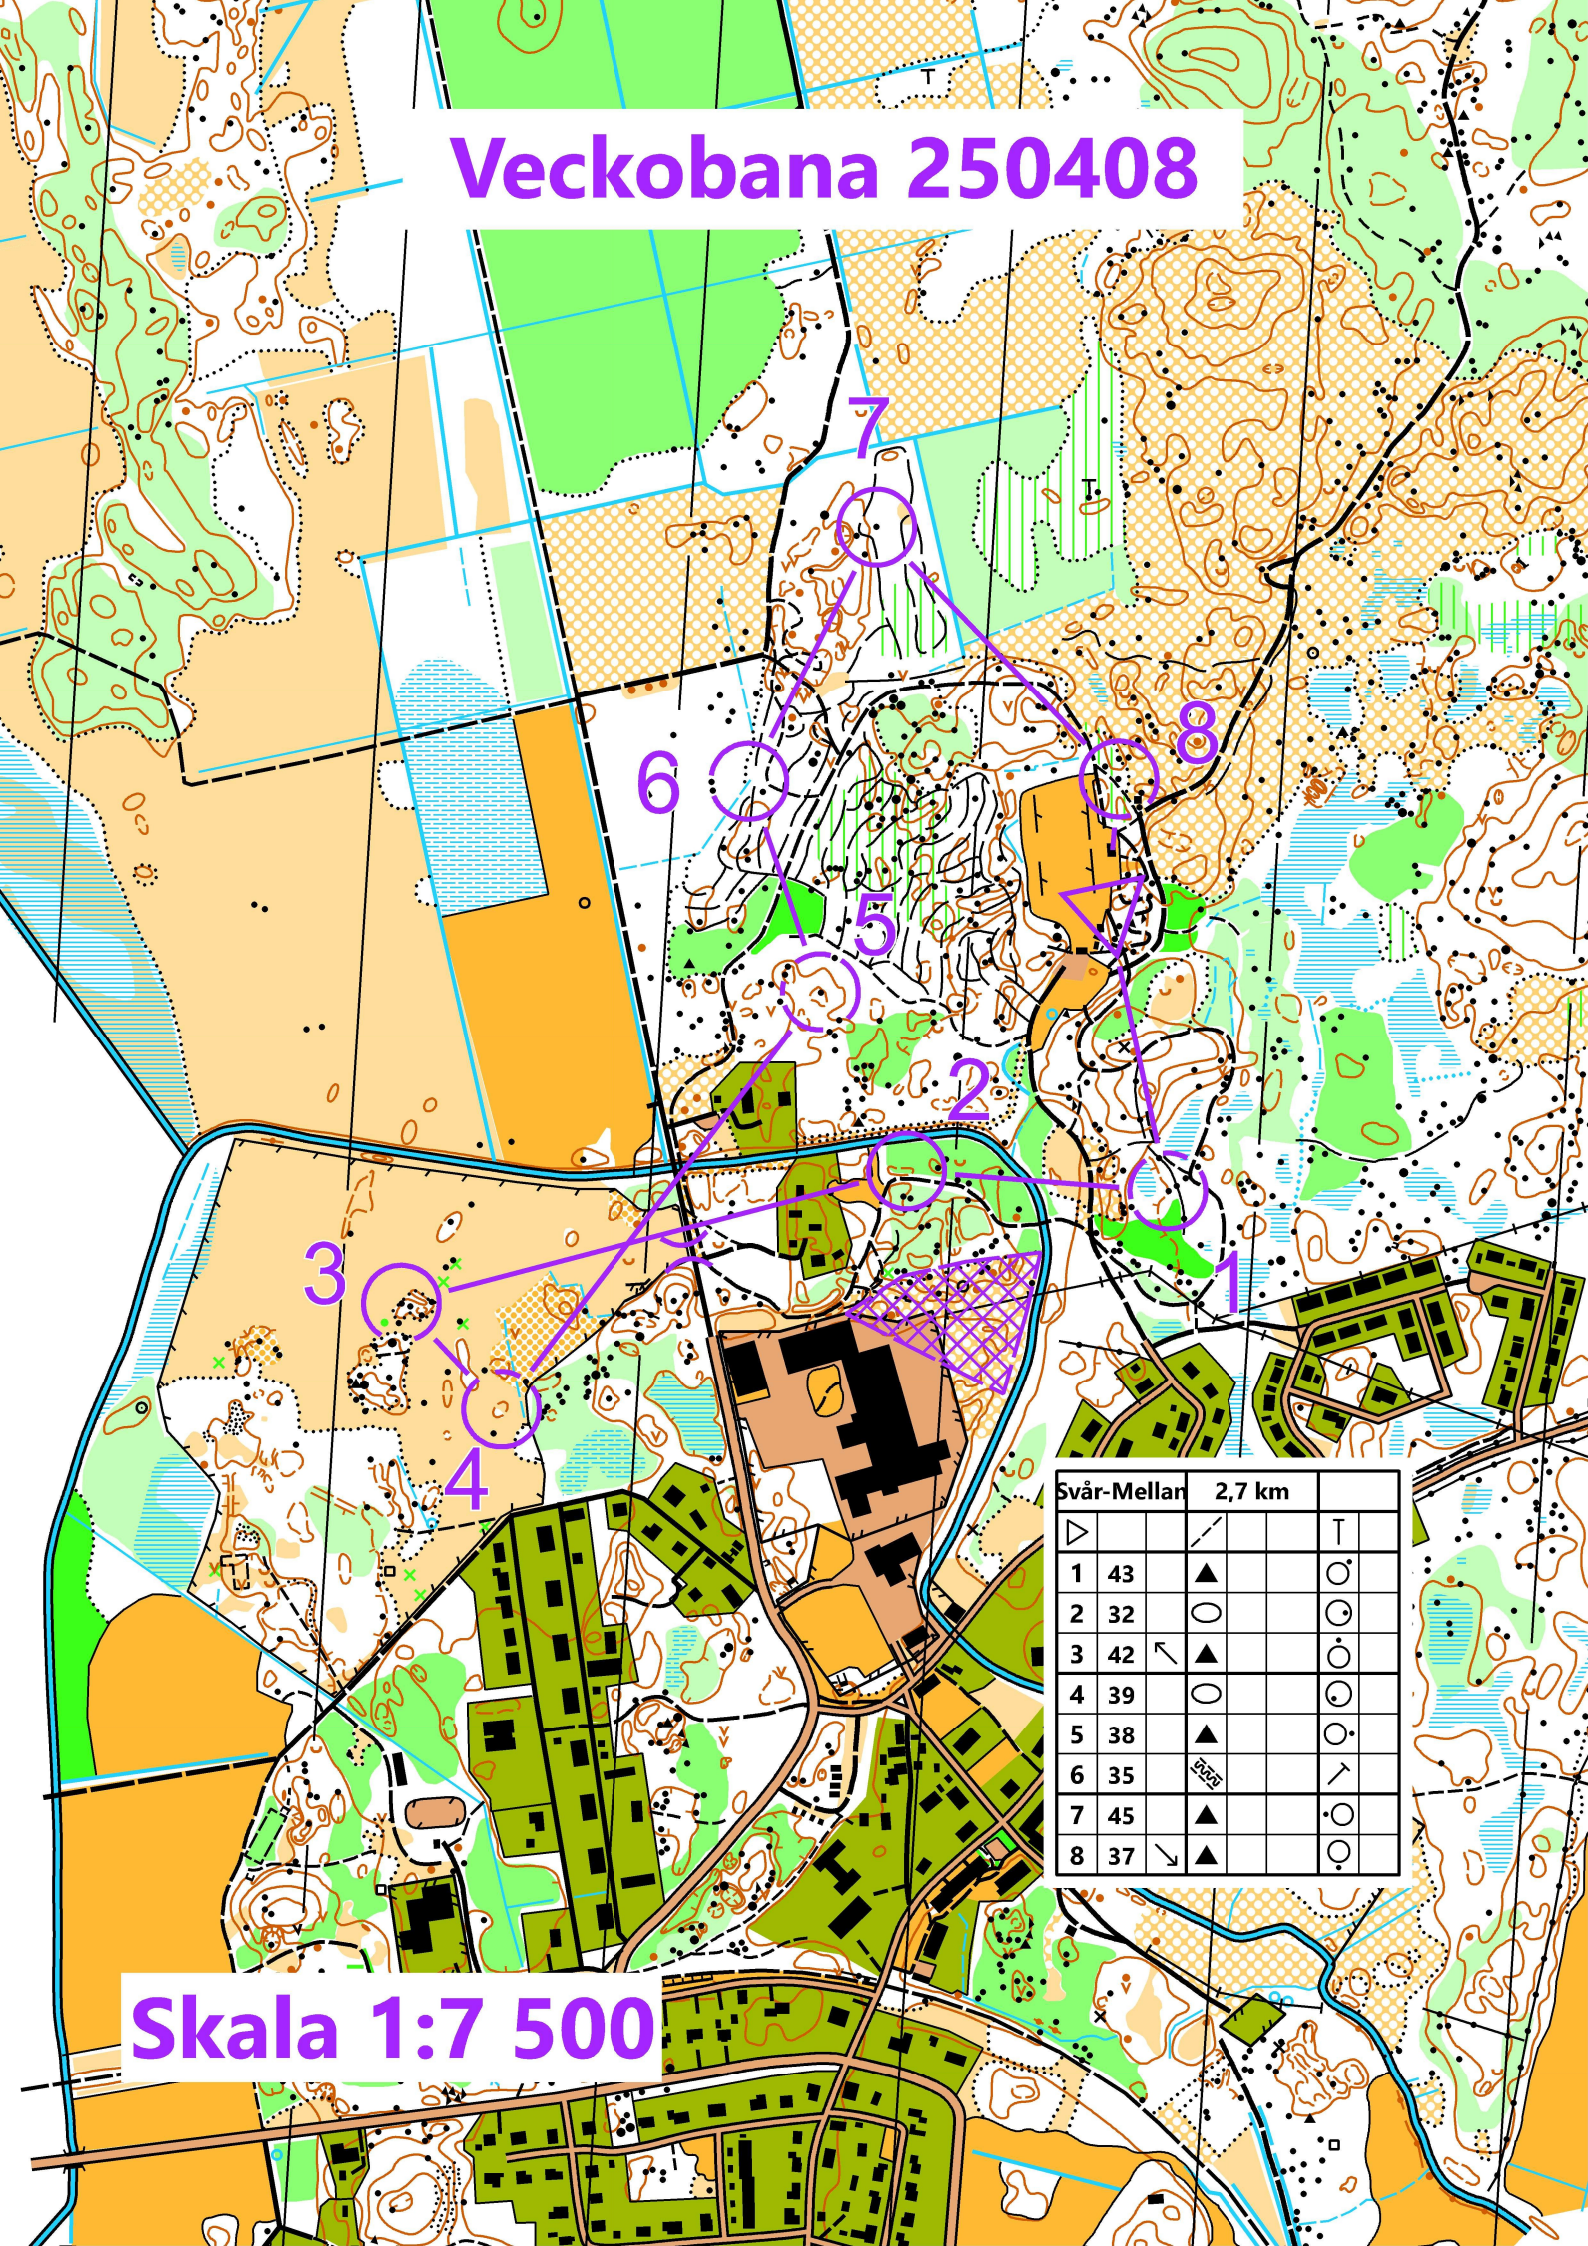

# Veckobana 250408

Svär-Mellan 2,7 km

		▲		⊥
1	43	▲		○
2	32	○		○
3	42	↖▲		○
4	39	○		○
5	38	▲		○
6	35	2002		↗
7	45	▲		○
8	37	↘▲		○

Skala 1:7 500