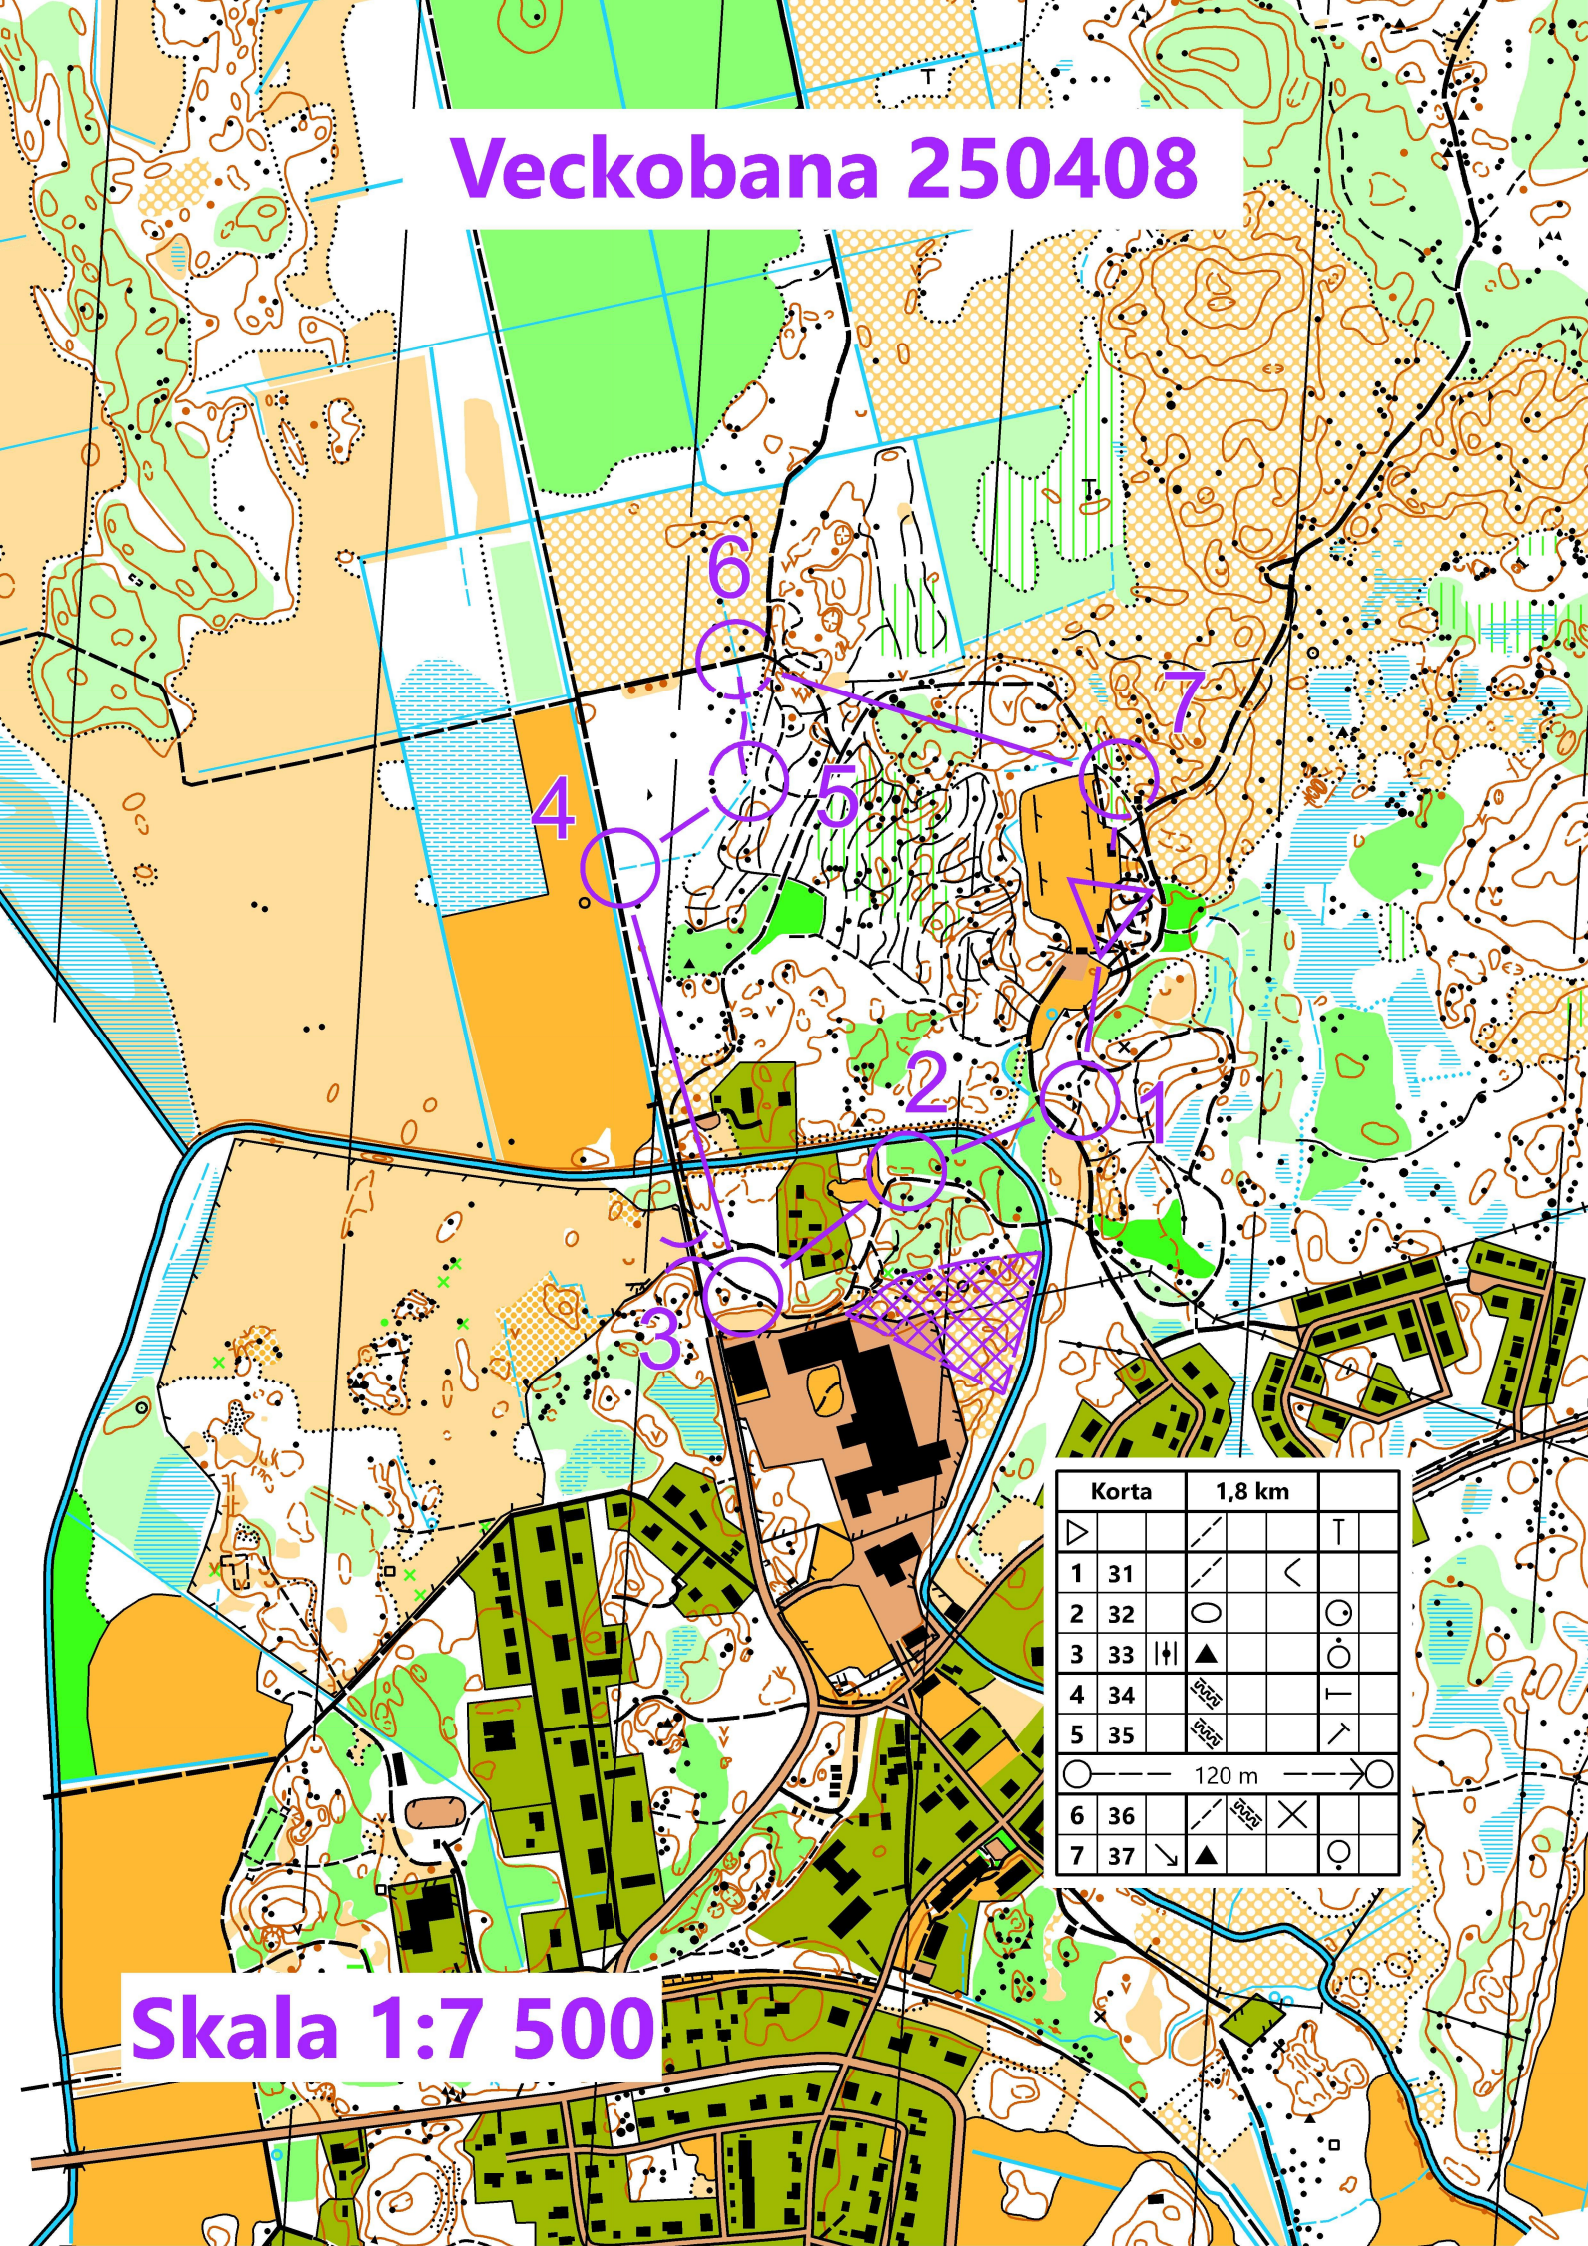

Veckobana 250408

Korta		1,8 km	
▷		/	┆
1 31		<	
2 32	○		○
3 33		▲	○
4 34	200		┆
5 35	200		┆
○ — 120 m — ○			
6 36	/	200	×
7 37	┆	▲	○

Skala 1:7 500