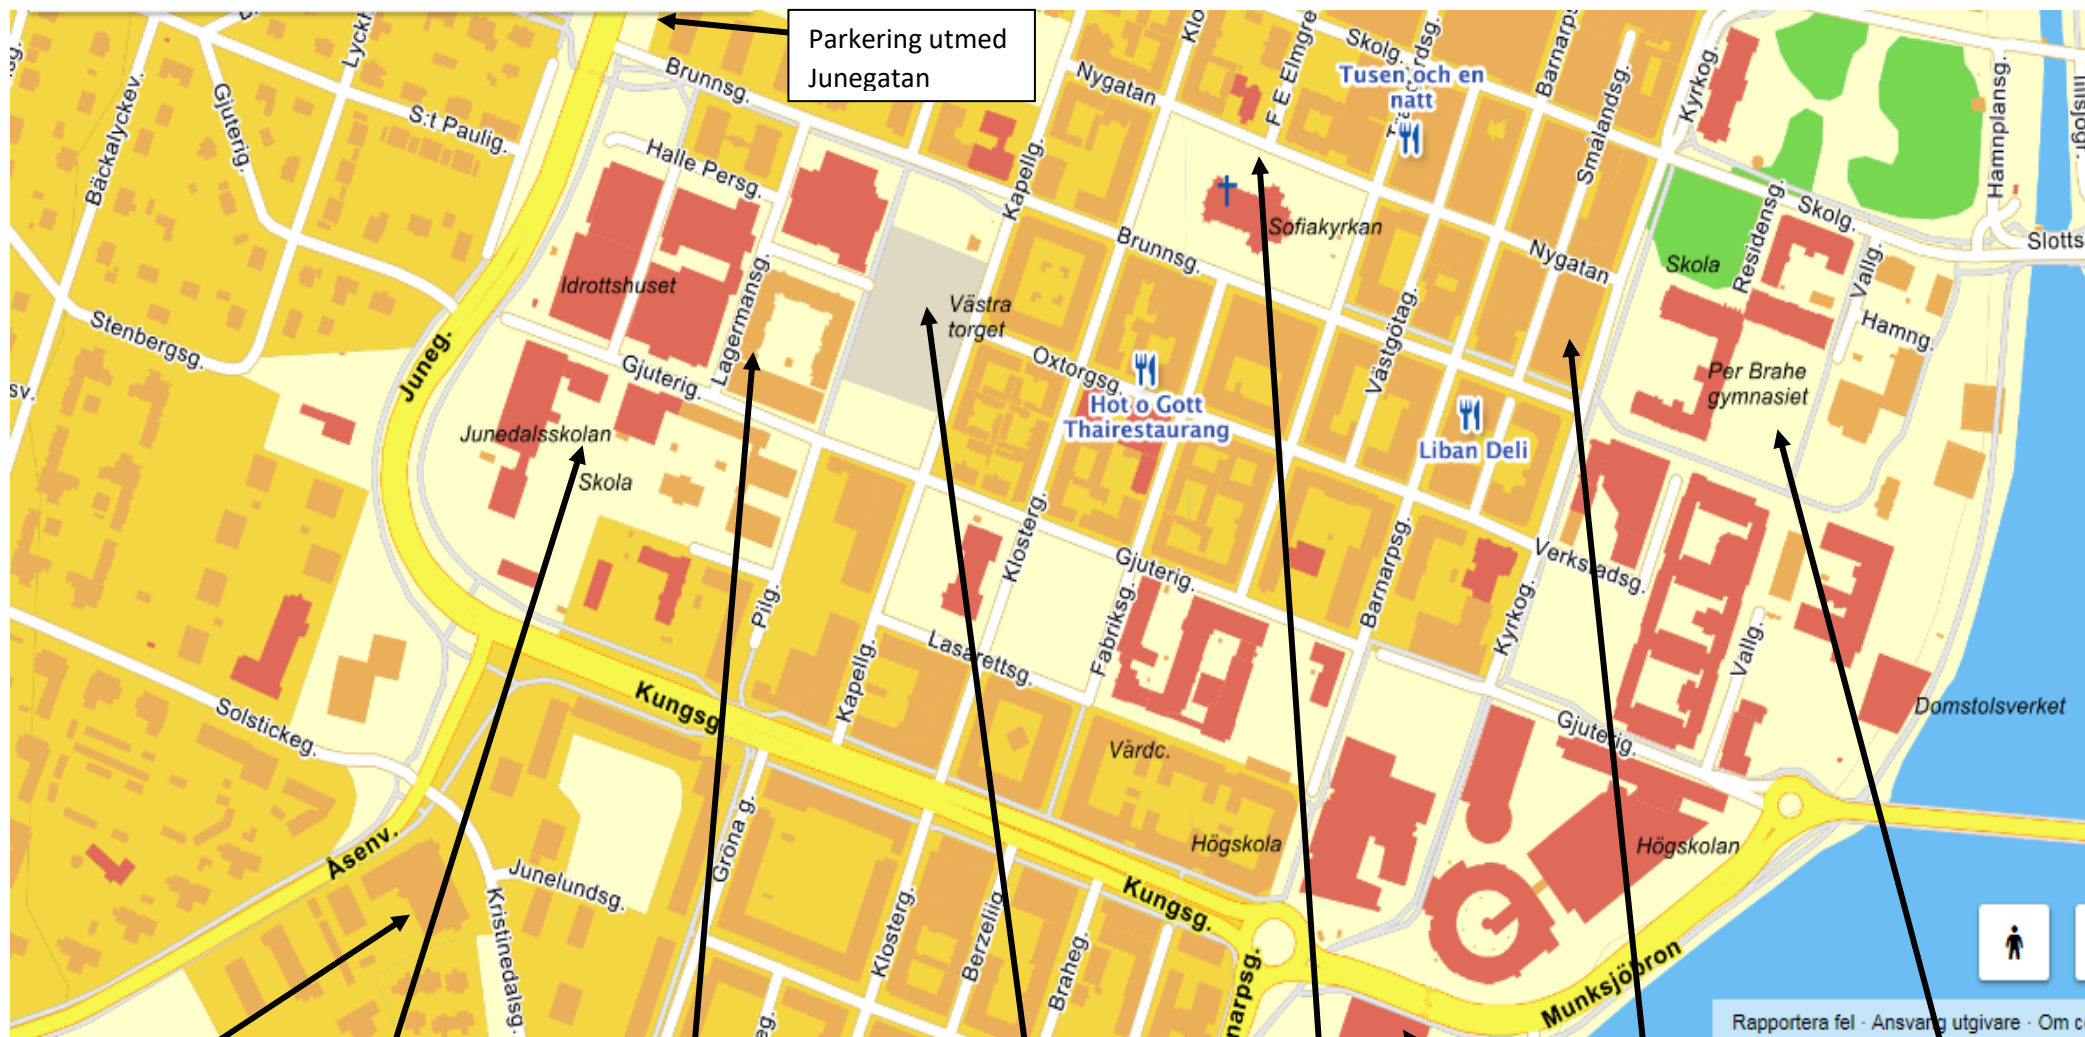

PARKERINGSPLATSER CENTRALA JÖNKÖPING

Parkering utmed Junegatan

Parkering Bäckadalsgymnasiets skolgård.

Parkering Junedalsskolans skolgård

Parkeringshus i anslutning till bostadshus, mitt emot Idrottshusets huvudentré.

Parkering Västra Torget. OBS! Stängt lördag kl.05.00 – ca 17.00 pga torghandel.

Parkeringsplatser utmed kyrkans långsida.

Parkeringshus
Campus Arena - intilliggande parkering Arenan

Parkeringsplats i anslutning till Per Brahe gymnasiet