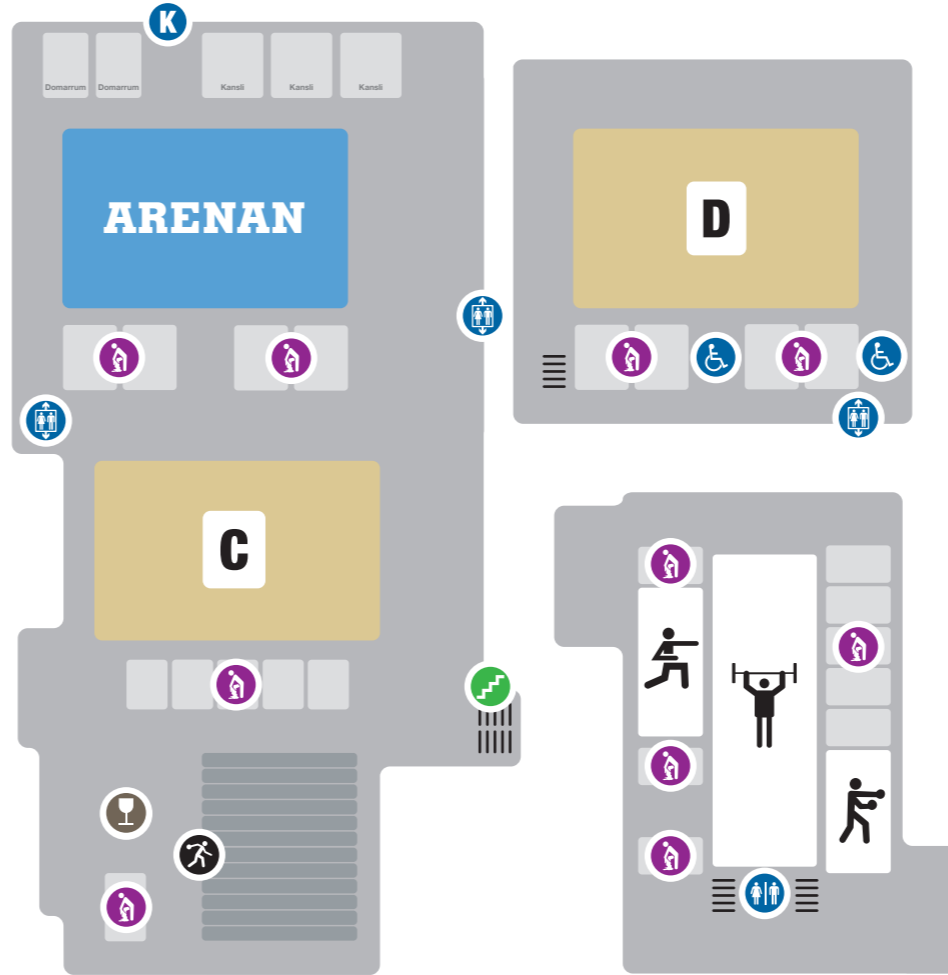

JÖNKÖPINGS
KOMMUN
Fritid

JÖNKÖPINGS IDROTTSKUS

BASKET - BOWLING - BOXNING
GYMNASTIK - HANDBOLL - INNEBANDY
KARATE - STYRKELYFT

ENTRÉPLAN

NEDRE PLAN

A

A-hallen

Matcharena med ca 750 sittplatser

B

B-hallen

Träningshall

C

C-hallen

Träningshall

D

D-hallen

Matcharena med 500 sittplatser

ARENAN

ARENAN

Matcharena med 1500 sittplatser

BOXNING

KARATE

STYRKELYFT

E

Entréer

Toaletter

Trappa, C-hall
Omlädningsrum Arenan

Café

Hjärtstartare

B

Entré bowlinghall

Handikaptoalett