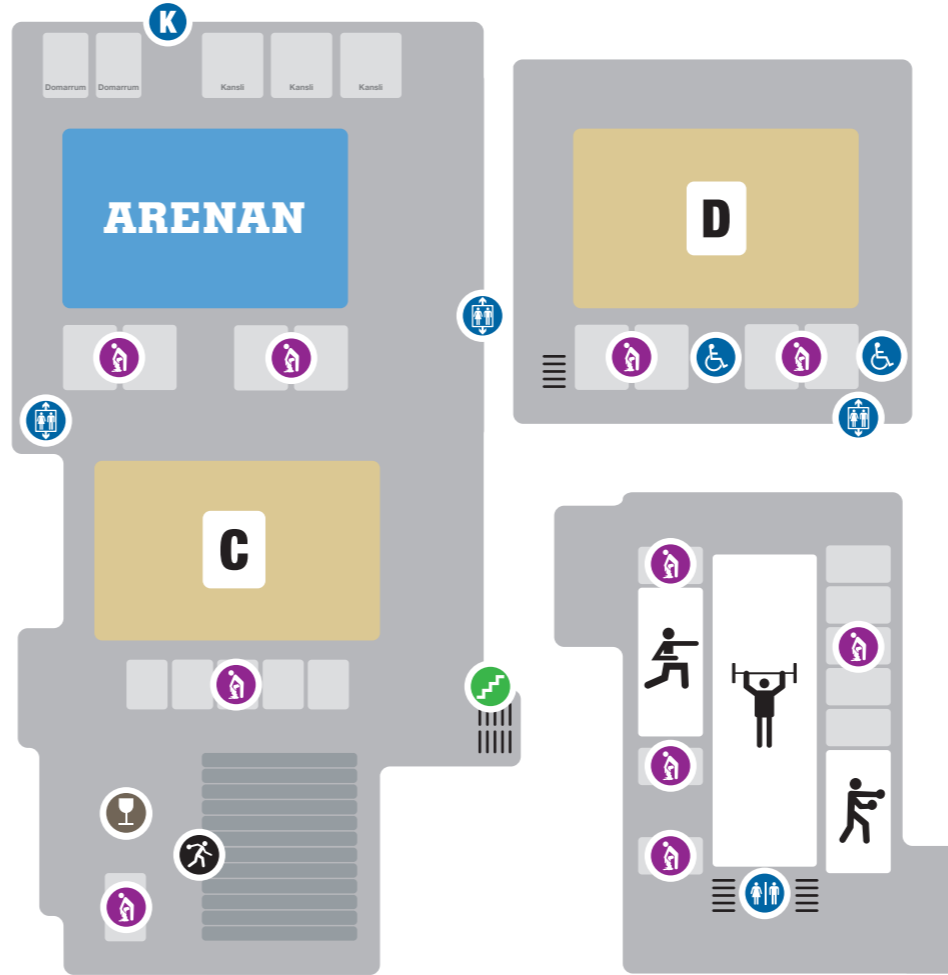

# JÖNKÖPINGS IDROTTSKUS

**BASKET - BOWLING - BOXNING  
GYMNASTIK - HANDBOLL - INNEBANDY  
KARATE - STYRKELYFT**

**ENTRÉPLAN**

**NEDRE PLAN**

**A**

**A-hallen**

Matcharena med ca 750 sittplatser

**B**

**B-hallen**

Träningshall

**C**

**C-hallen**

Träningshall

**D**

**D-hallen**

Matcharena med 500 sittplatser

**ARENAN**

**ARENAN**

Matcharena med 1500 sittplatser

**BOXNING**

**KARATE**

**STYRKELYFT**

**E**

Entréer

Servering

Tavlans plats

**K**

Entré Kanslier

Hiss

Omlädningsrum

Kiosk