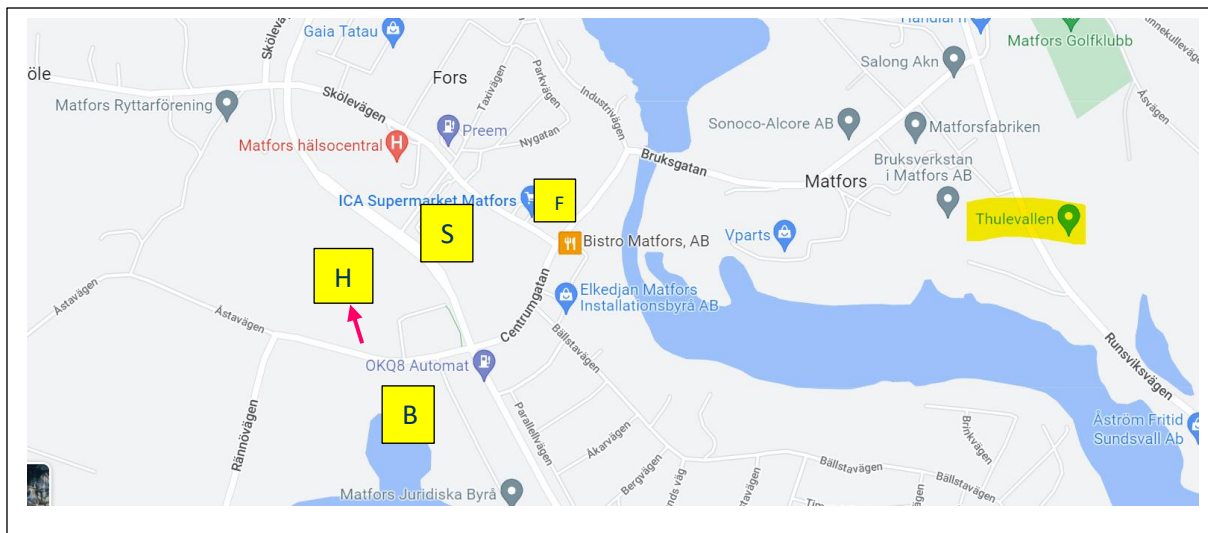

# Välkommen till Lilla VM 2024!

**H** = Husvagns-/husbilsplatser, infart från Rännövägen mitt emot Matfors Skidklubb, se röd pil. Skylt finns vid infarten.

**F** = Folkan Matfors, här lämnar ni passerkortet i brevlåda innan avresa.

**B** = Badplats

**S** = Sporthallen, här finns möjlighet till toalett och dusch. Nås via gångtunneln, ingång från ovasidan, inifrån skolgården. Dörren har kortläsare.

**Thulevallen** = Här är cupanläggningen. Här finns möjlighet att köpa mat, fika och glass på plats. Vi ser gärna att ni lämnar bilen på camping och tar er till anläggningen med cykel eller går då det är begränsat antal parkeringsmöjligheter.