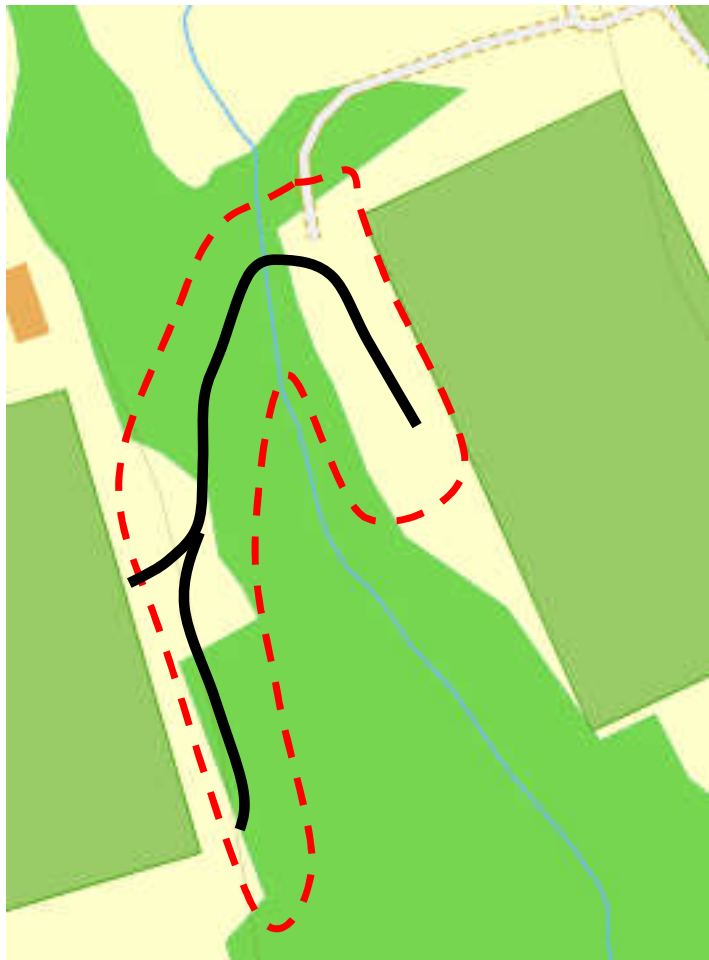

## Avgränsningar

Norr – Gräsområdet utanför staketet mot Stationsvägen inkluderande hörnet mot Runsviksvägen

Väster – ca 2 m utanför staketet

Söder – Gräs/buskområdet utanför staketet och ner mot den lilla infarten från Runsviksvägen

## Avgränsningar

Norr – Närmast runt den grusade ytan utanför staketet

Väster – Runsviksvägen

Söder – Staketet mot tennisbanan

Öster – Staketet mot Thuledalen

Slyröjning

Grästrimning

## Avgränsningar

Norr – ca 10 m norr om stigen mot Thuledalen

Väster – Staketet mot A-plan

Söder – Slutet på vägen upp mot MIF-kullen

Öster – 5 m från vägen; tvärs över bäcken; upp mot kiosken ;  
utsidan av staketet mot planen

## Avgränsningar

Norr – Staketet mot A-plan

Väster – Runsviksvägen

Söder – Mot lilla parkeringen

Öster – Toppen av kullen ner mot slänten

Slyröjning

Grästrimning