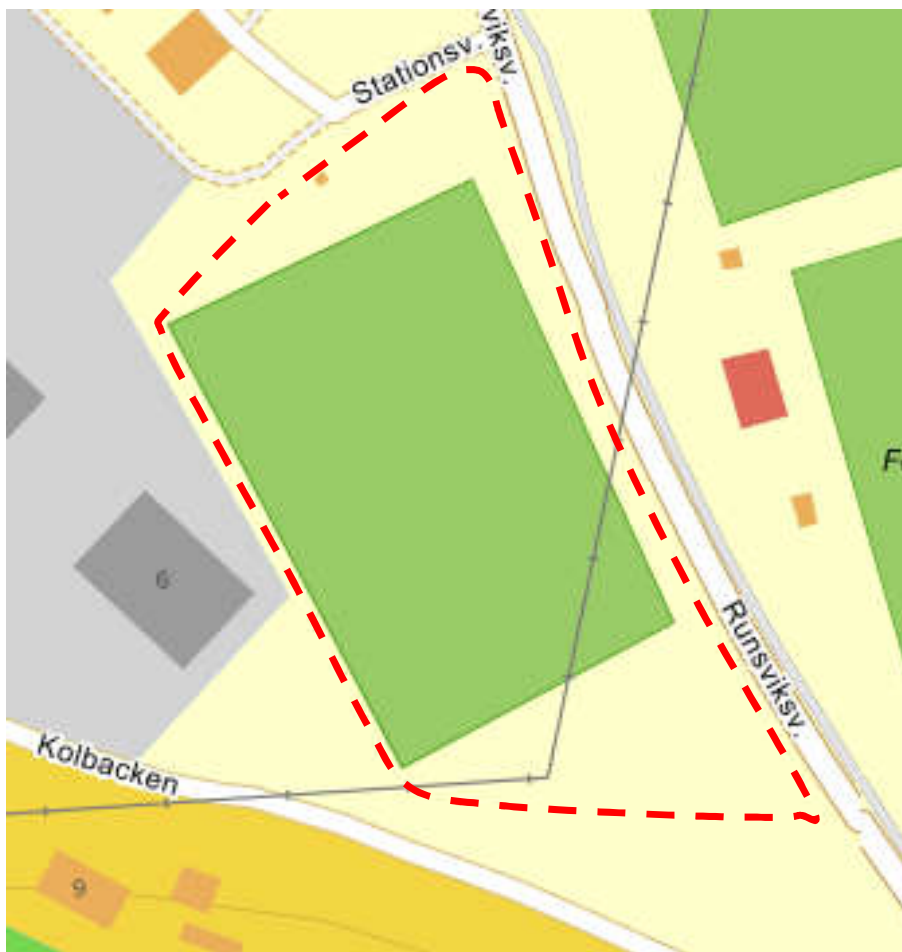

# Röjning

Område	v25	v33	v39
<b>Wembley</b>	P06/07; F07; P/F08	P/F13; P/F14	P/F11; P/F12
<b>Grus+Thule</b>	Herr; Dam; U-lag; F06	P06/07; F07; P/F08	P/F13; P/F14
<b>Thulebäcken</b>	P/F09; P/F10	Herr; Dam; U-lag; F06	P06/07; F07; P/F08
<b>Thuledalen</b>	P/F11; P/F12	P/F09; P/F10	Herr; Dam; U-lag; F06
<b>Tennisplan</b>	P/F13; P/F14	P/F11; P/F12	P/F09; P/F10

## Avgränsningar

Norr – Gräsområdet utanför staketet mot Stationsvägen inkluderande hörnet mot Runsviksvägen

Väster – ca 2 m utanför staketet

Söder – Gräs/buskområdet utanför staketet och ner mot den lilla infarten från Runsviksvägen

## Avgränsningar

Norr – Närmast runt den grusade ytan utanför staketet

Väster – Runsviksvägen

Söder – Staketet mot tennisbanan

Öster – Staketet mot Thuledalen

Slyröjning

Grästrimning

## Avgränsningar

Norr – Staketet mot A-plan

Väster – Runsviksvägen

Söder – Mot lilla parkeringen

Öster – Toppen av kullen ner mot slänten

Slyröjning

Grästrimning