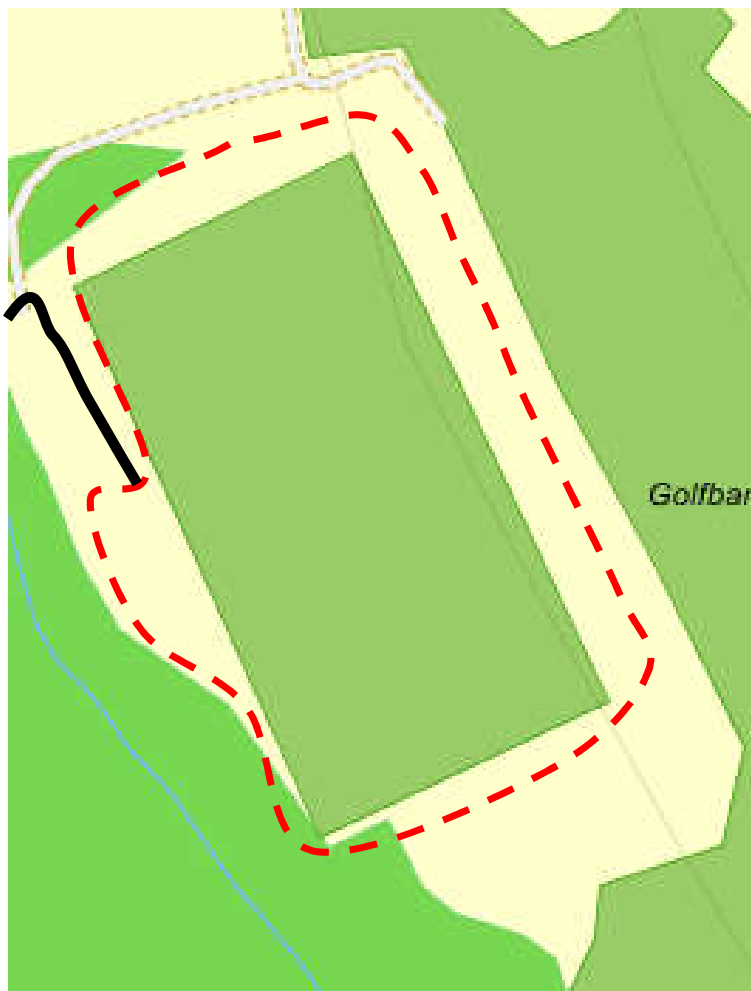

## Avgränsningar

Norr – Gräsområdet utanför staketet mot Stationsvägen inkluderande hörnet mot Runsviksvägen

Väster – ca 2 m utanför staketet

Söder – Gräs/buskområdet utanför staketet och ner mot den lilla infarten från Runsviksvägen

## Avgränsningar

Norr – Närmast runt den grusade ytan utanför staketet

Väster – Runsviksvägen

Söder – Staketet mot tennisbanan

Öster – Staketet mot Thuledalen

Slyröjning

Grästrimning

## Avgränsningar

Norr – ca 10 m norr om stigen mot Thuledalen

Väster – Staketet mot A-plan

Söder – Slutet på vägen upp mot MIF-kullen

Öster – 5 m från vägen; tvärs över bäcken; upp mot kiosken ;  
utsidan av staketet mot planen

## Avgränsningar

Norr – Vägen

Väster – Ner mot slänten mot bäcken; Området direkt utanför staketet

Söder – Några meter utanför staketet

Öster – 10 m upp i slänten mot golfbanan

Slyröjning

Grästrimning