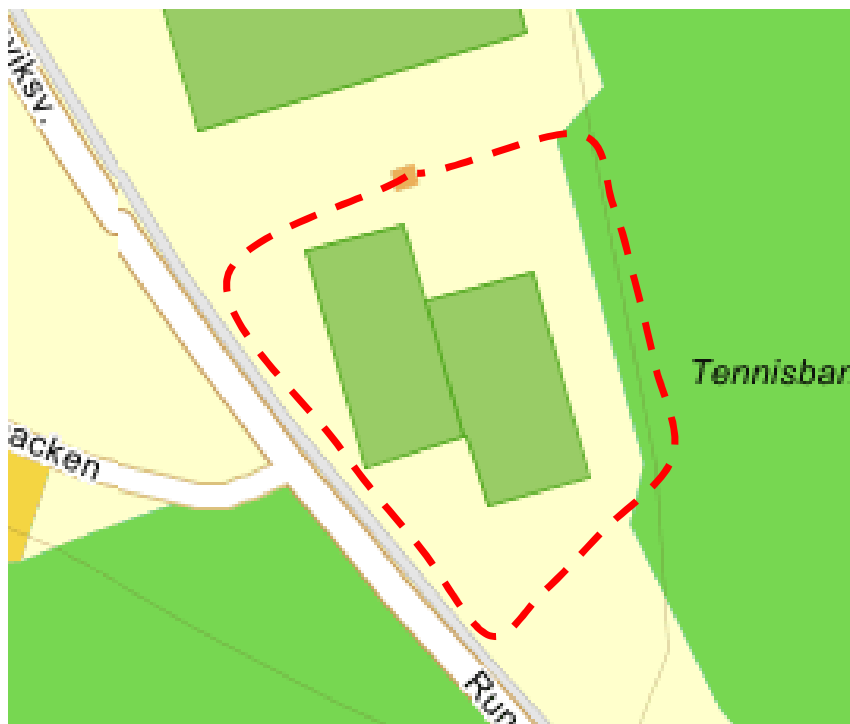

## Avgränsningar

Norr – Gräsområdet utanför staketet mot Stationsvägen inkluderande hörnet mot Runsviksvägen

Väster – ca 2 m utanför staketet

Söder – Gräs/buskområdet utanför staketet och ner mot den lilla infarten från Runsviksvägen

## Avgränsningar

Norr – Närmast runt den grusade ytan utanför staketet

Väster – Runsviksvägen

Söder – Staketet mot tennisbanan

Öster – Staketet mot Thuledalen

Slyröjning

Grästrimning

## Avgränsningar

Norr – Vägen

Väster – Ner mot slänten mot bäcken; Området direkt utanför staketet

Söder – Några meter utanför staketet

Öster – 10 m upp i slänten mot golfbanan

Slyröjning

Grästrimning

## Avgränsningar

Norr – Staketet mot A-plan

Väster – Runsviksvägen

Söder – Mot lilla parkeringen

Öster – Toppen av kullen ner mot slänten

Slyröjning

Grästrimning