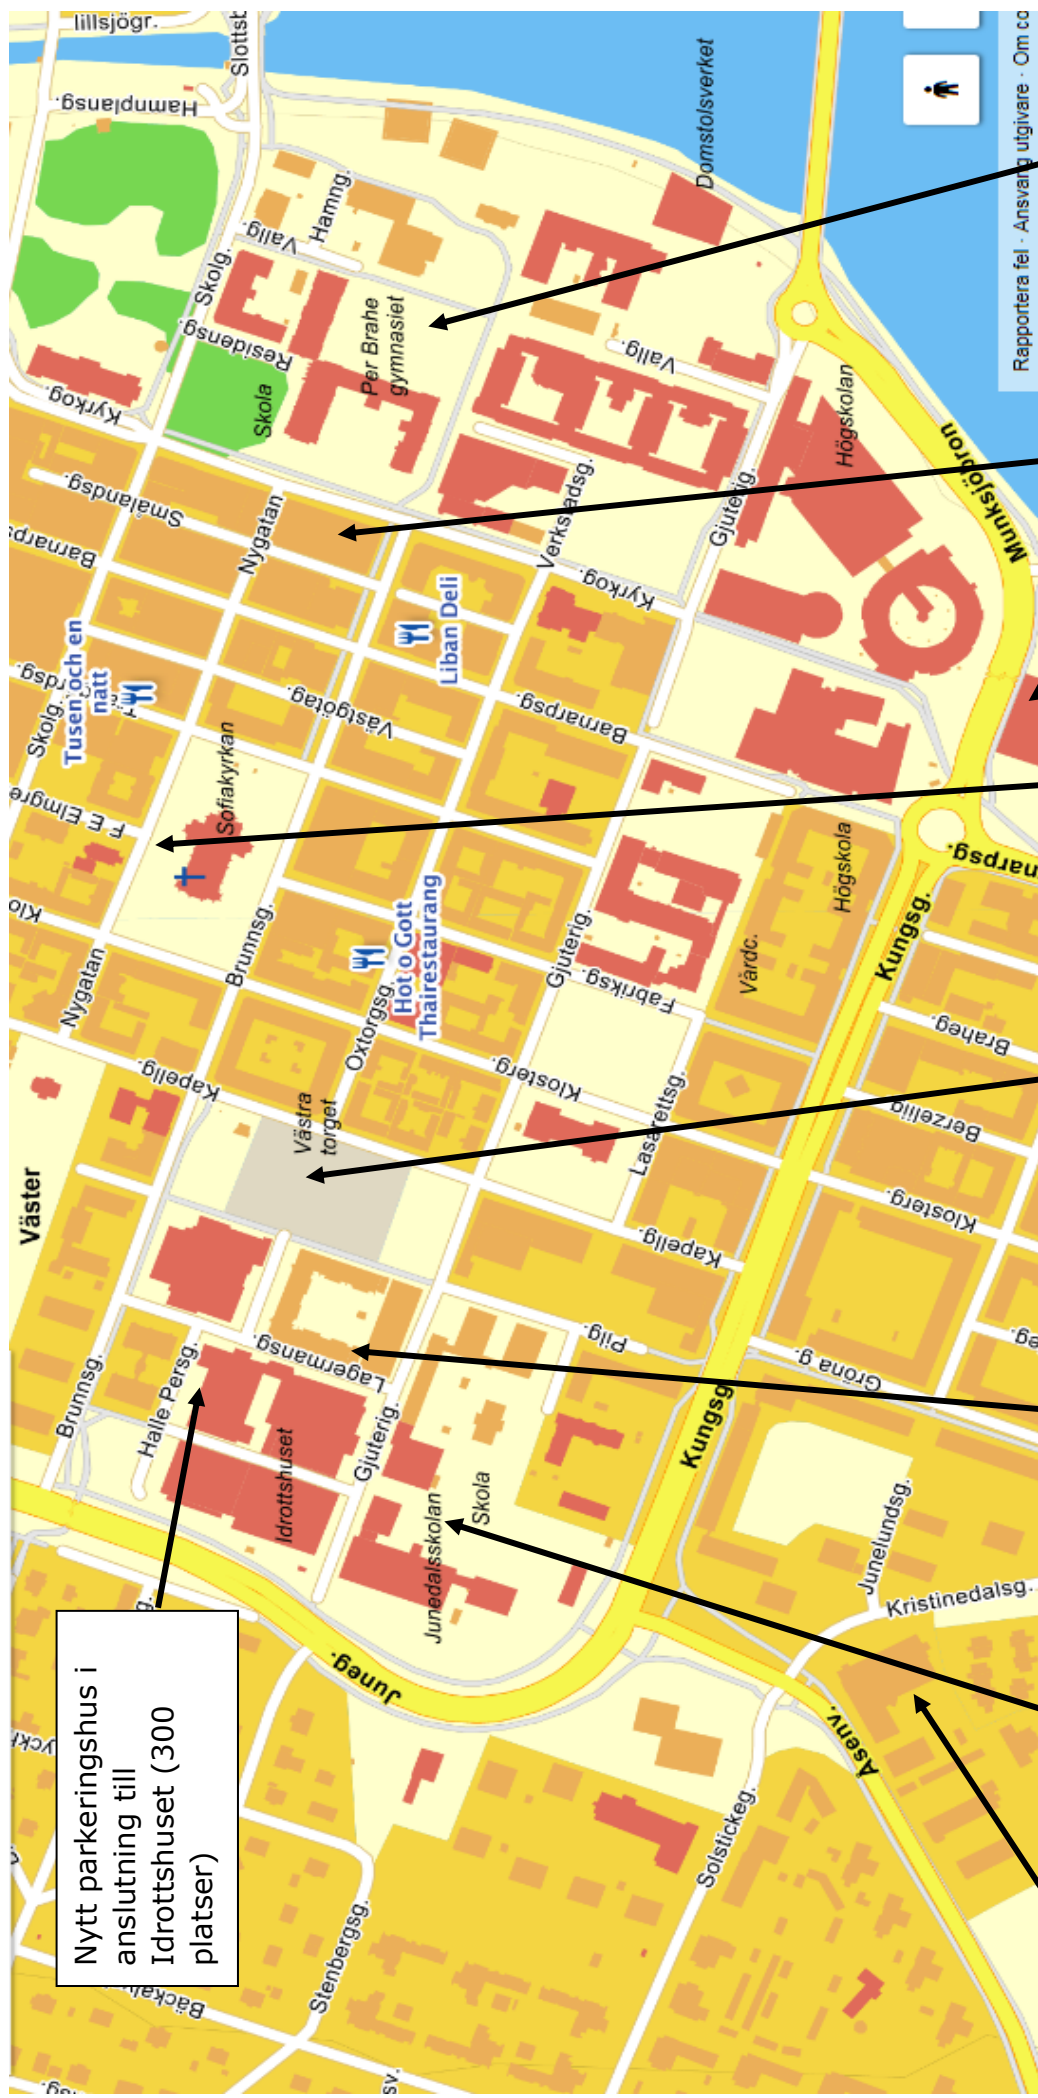

PARKERINGSPLATSER CENTRALA JÖNKÖPING

Nytt parkeringshus i anslutning till Idrottshuset (300 platser)

Parkering Bäckadals-gymnasiets skolgård.

Parkering Junedalsskolans skolgård

Parkeringshus i anslutning till bostadshus, mitt emot Idrottshuset

Parkering Västra Torget.
OBS! Stängt lördag kl.05.00 - ca 17.00 pga torghandel.

Parkeringsplatser utmed kyrkans långsida.

Parkeringshus Campus Arena - intilliggande parkering Arenan

Parkeringsplats i anslutning till Per Brahe gymnasiet

Rapportera fel · Ansvarig utgivare · Om oss