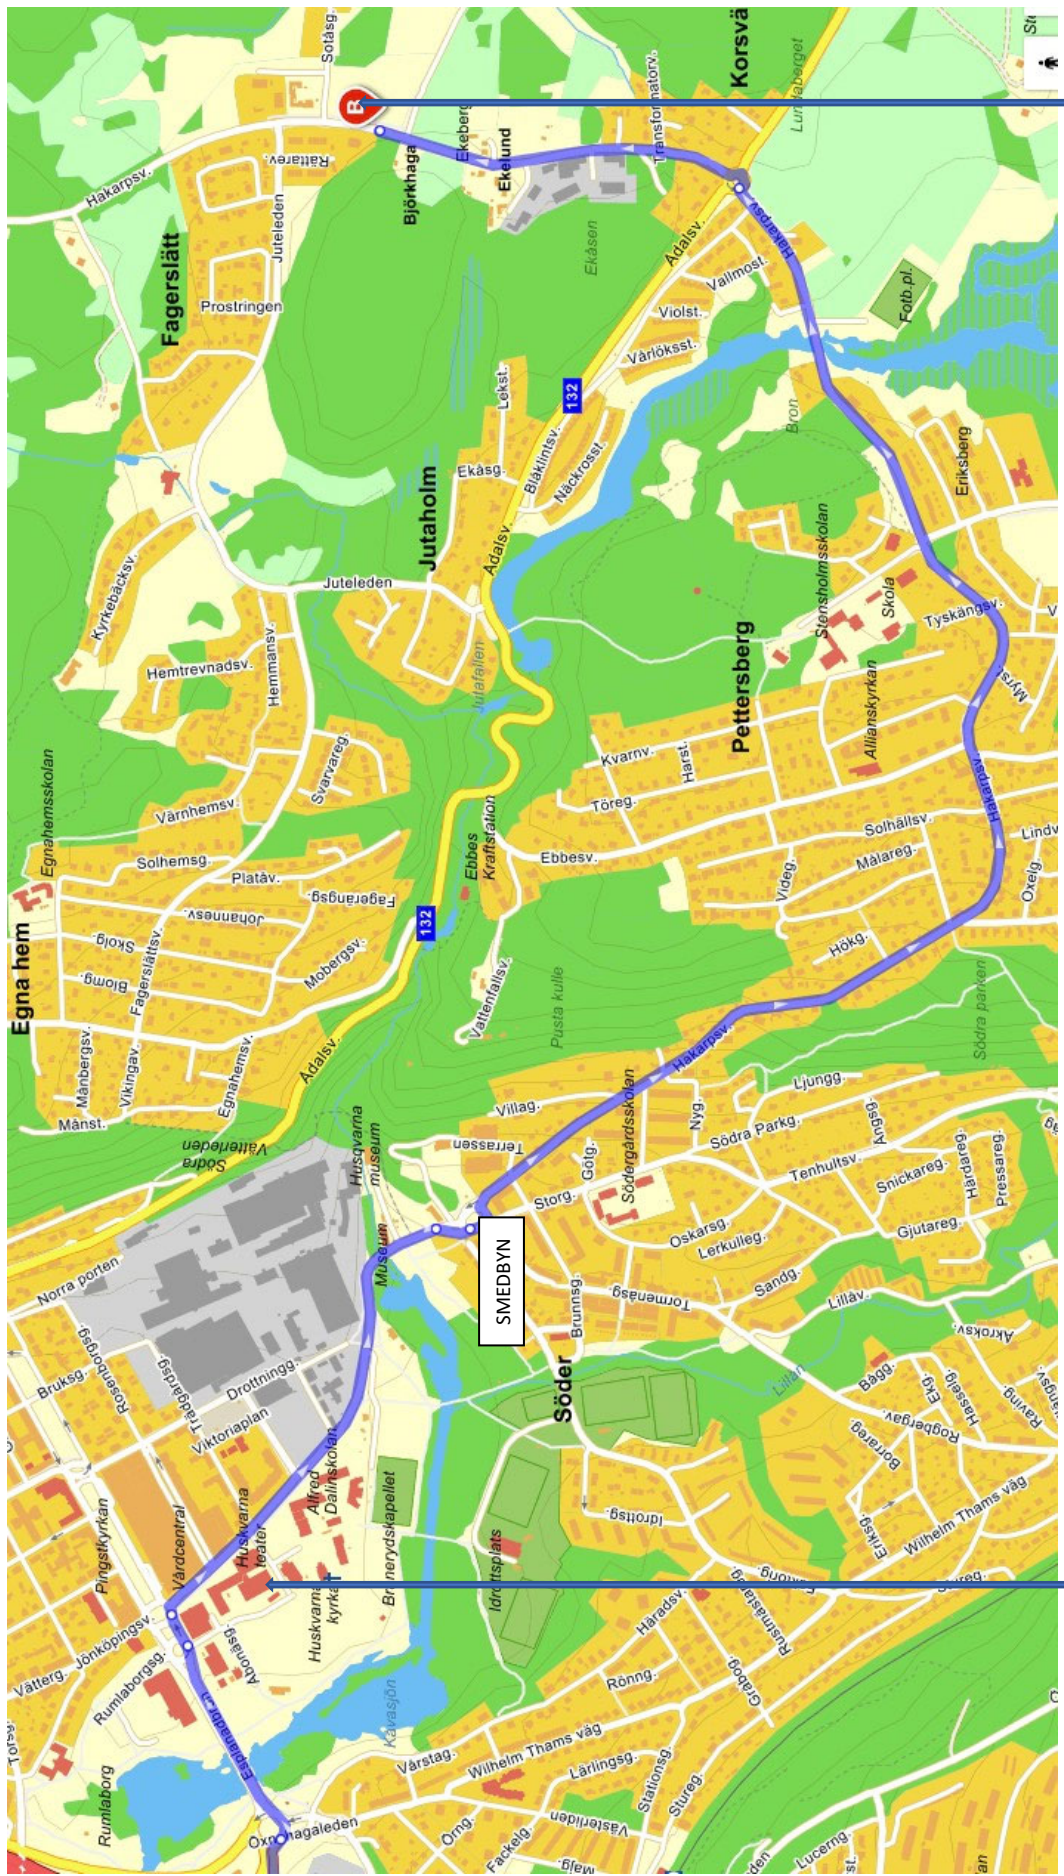

6

7

KARTA BANKERYD

9+10 Attarp A + B – när ni kommer ner i centrum, sväng vänster i rondellen fram till Attarpskolan/hallarna.

9, 10

Mot Attarps hallarna

8

8 Torpshallen – från idrottshuset, kör nordväst på Junegatan, följ skyltar mot Bankeryd. I Bankeryd sväng höger i först rondellen och direkt höger igen.

Huskvarna A och B-hall

Fagerslättssportshall

Kör motorvägen mot Huskvarna. Kör igenom rondellen vid OK Q8 macken och över Esplanadbro. Vid vårdcentralen, sväng höger till Jönköpingsvägen. Nu ser ni Huskvarna Sporthall på höger sida. För att komma till Fagerslättsskolans sporthall. Fortsätt på Jönköpingsvägen fram till rondellen vid Smedbyn. Ta andra avtagsvägen i rondellen och fortsätt på Hakarpsvägen (länga uppförbacke). Fortsätt rakt fram ca 1 km till Fagerslättssportshall.