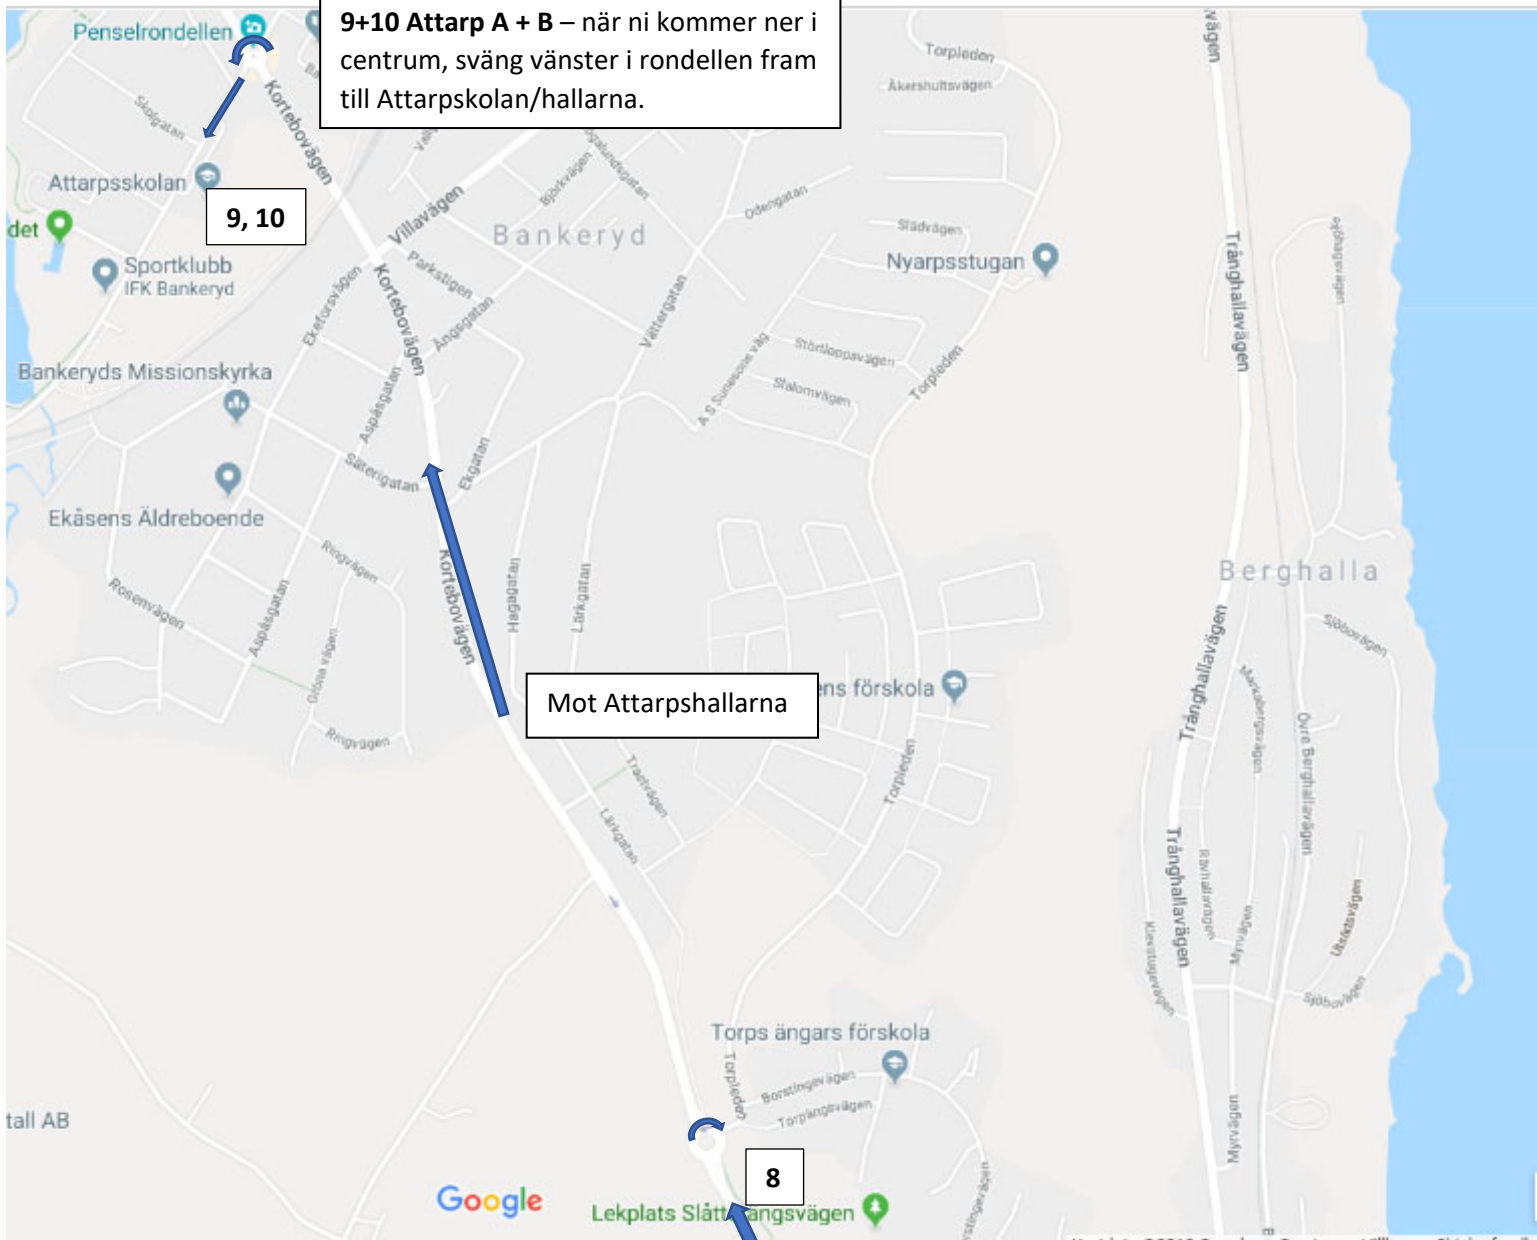

6

7

KARTA BANKERYD

9+10 Attarp A + B – när ni kommer ner i centrum, sväng vänster i rondellen fram till Attarpskolan/hallarna.

9, 10

Mot Attarps hallarna

8

8 Torpshallen – från idrottshuset, kör nordväst på Junegatan, följ skyltar mot Bankeryd. I Bankeryd sväng höger i först rondellen och direkt höger igen.

Huskvarna A och B-hall

Fagerslättssportshall

Kör motorvägen mot Huskvarna. Kör igenom rondellen vid OK Q8 macken och över Esplanadbro. Vid vårdcentralen, sväng höger till Jönköpingsvägen. Nu ser ni Huskvarna Sporthall på höger sida. För att komma till Fagerslättsskolans sporthall. Fortsätt på Jönköpingsvägen fram till rondellen vid Smedbyn. Ta andra avtagsvägen i rondellen och fortsätt på Hakarpsvägen (länga uppförbacke). Fortsätt rakt fram ca 1 km till Fagerslättssportshall.