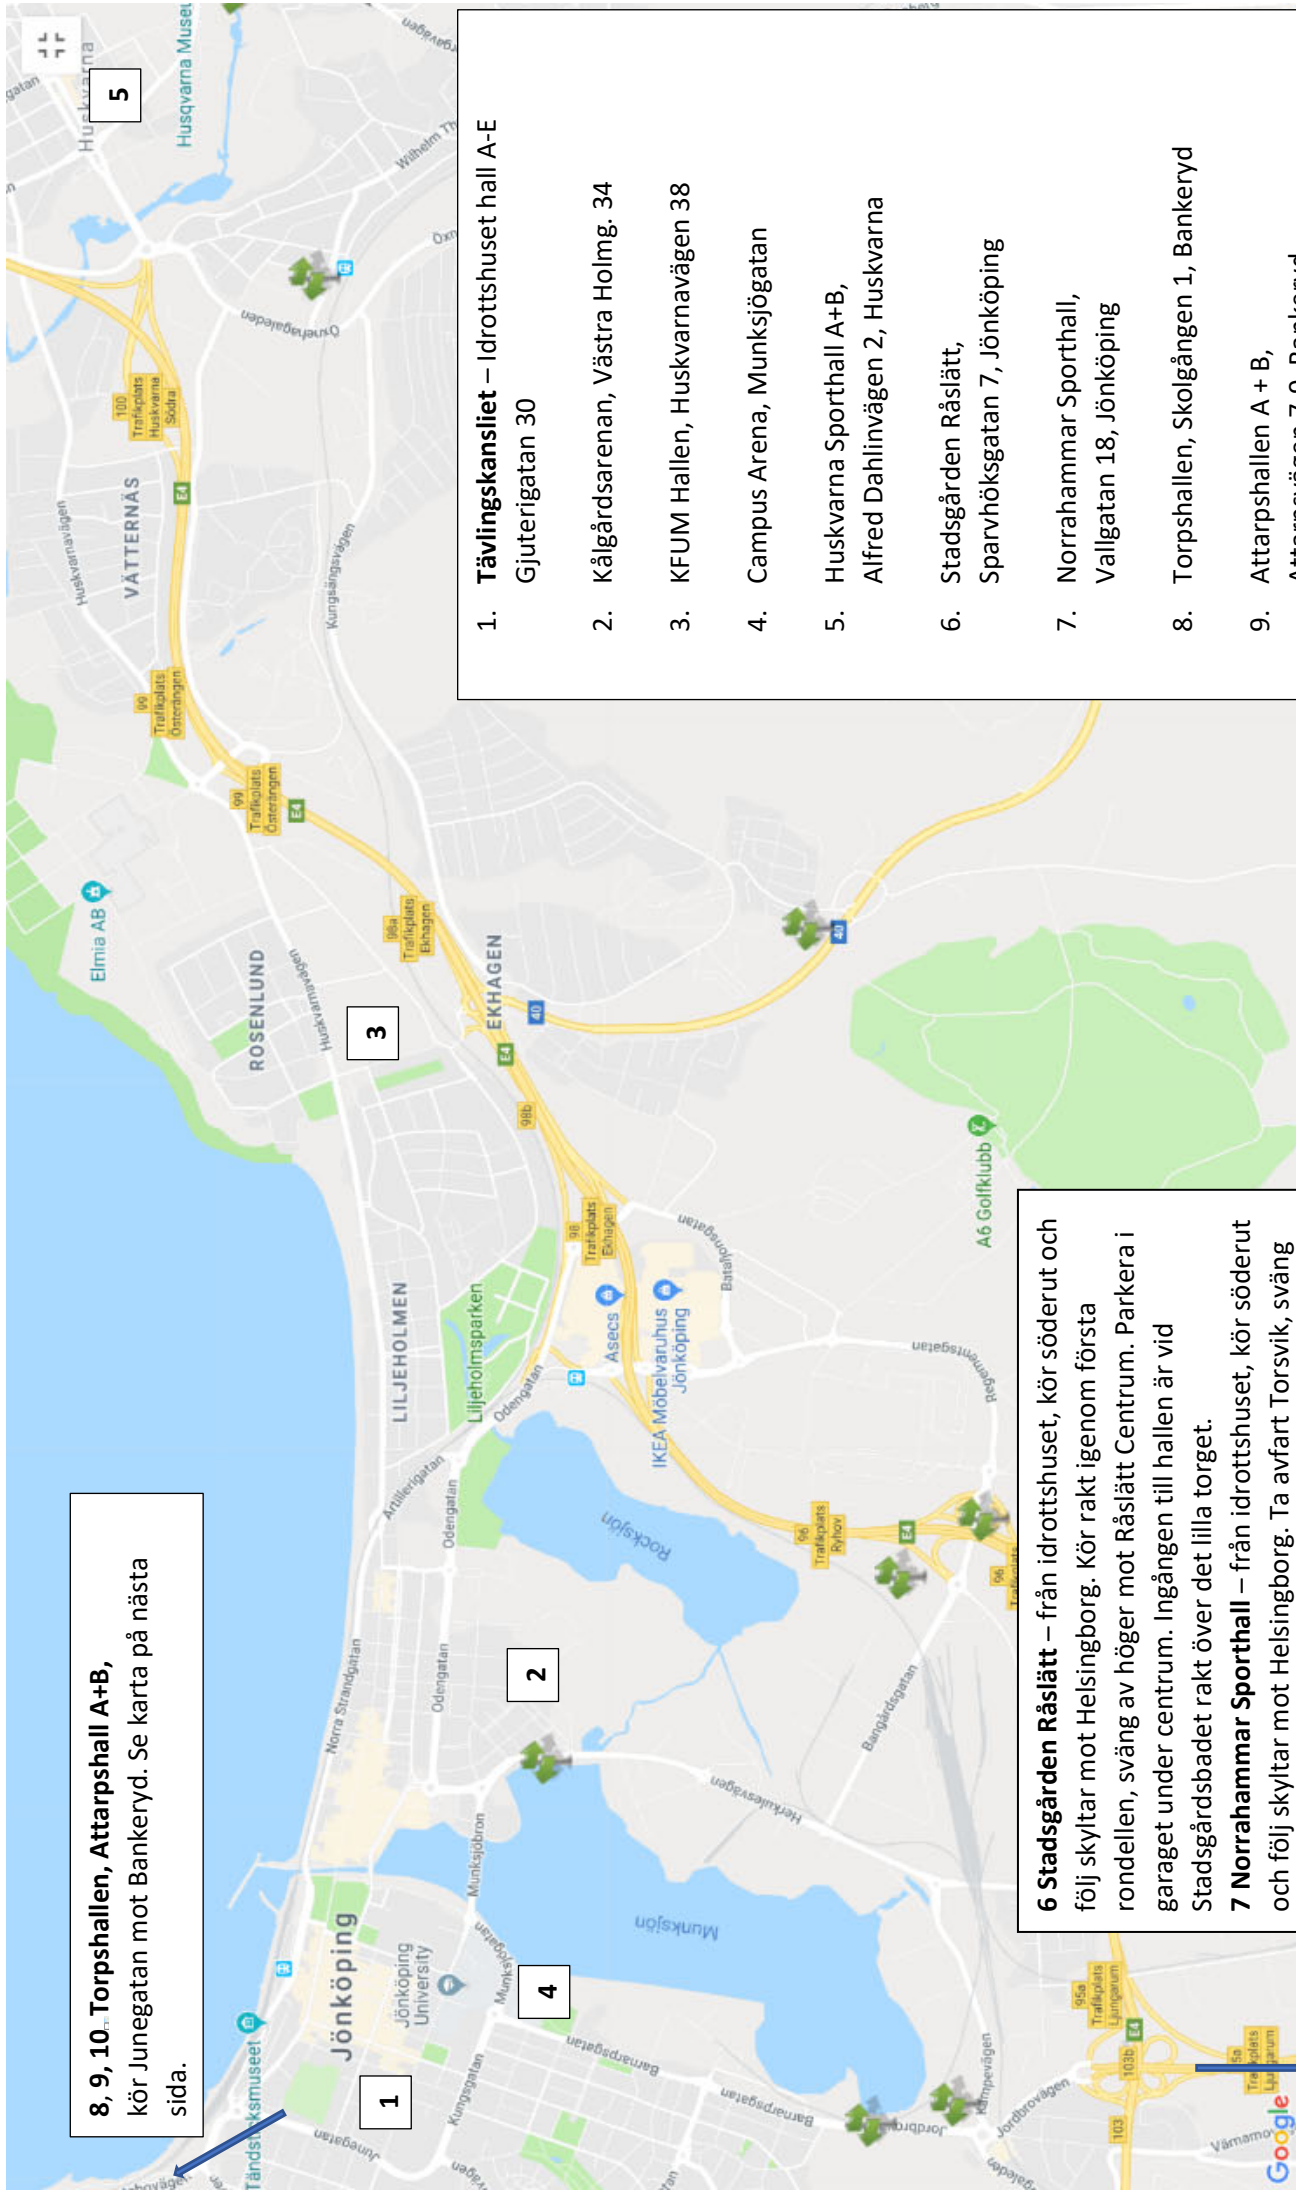

**Hit kan ni vända er för hjälp med diverse
skador, hjälp med tejpling eller råd om en
spelare mår dåligt.**

8, 9, 10 Torpshallen, Attarpshall A+B,
kör Junegatan mot Bankeryd. Se karta på nästa
sida.

1. Tävlingskansliet – Idrottshuset hall A-E
Gjuterigatan 30