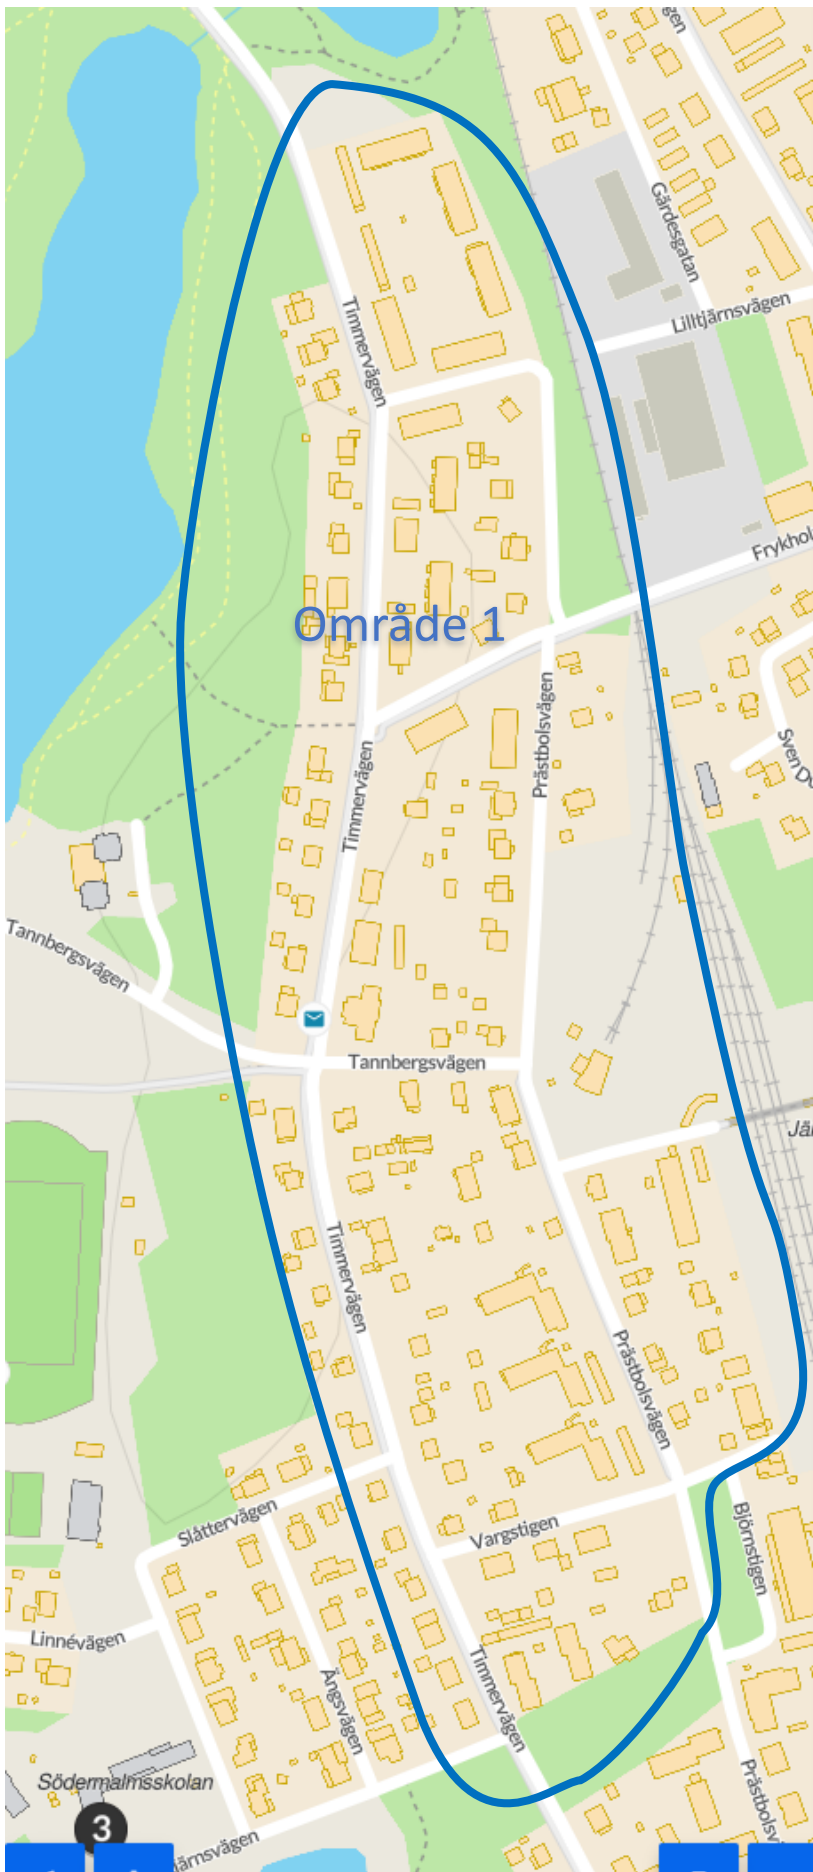

Flaskjakten - Södermalm

Område 1

- Timmervägen (till gröntkorridoren)
- Prästbolsvägen (till gröntkorridoren)
- Tannbergsvägen
- Vargstigen
- Frykholmsvägen?

Område 2

- Timmervägen (från grönt-korridoren)
- Prästbolsvagen (från grönt-korridoren)
- Björnstigen
- Kolarstigen
- Knaftvägen

Område 3

- Område 3
- Vitervägen
 - Linnévägen
 - Mossvägen
 - Vallvägen
 - Fjällvägen
 - Grundtjärnsvägen
 - Ljungvägen
 - Skogsvägen
 - Trollvägen
 - Nackvägen