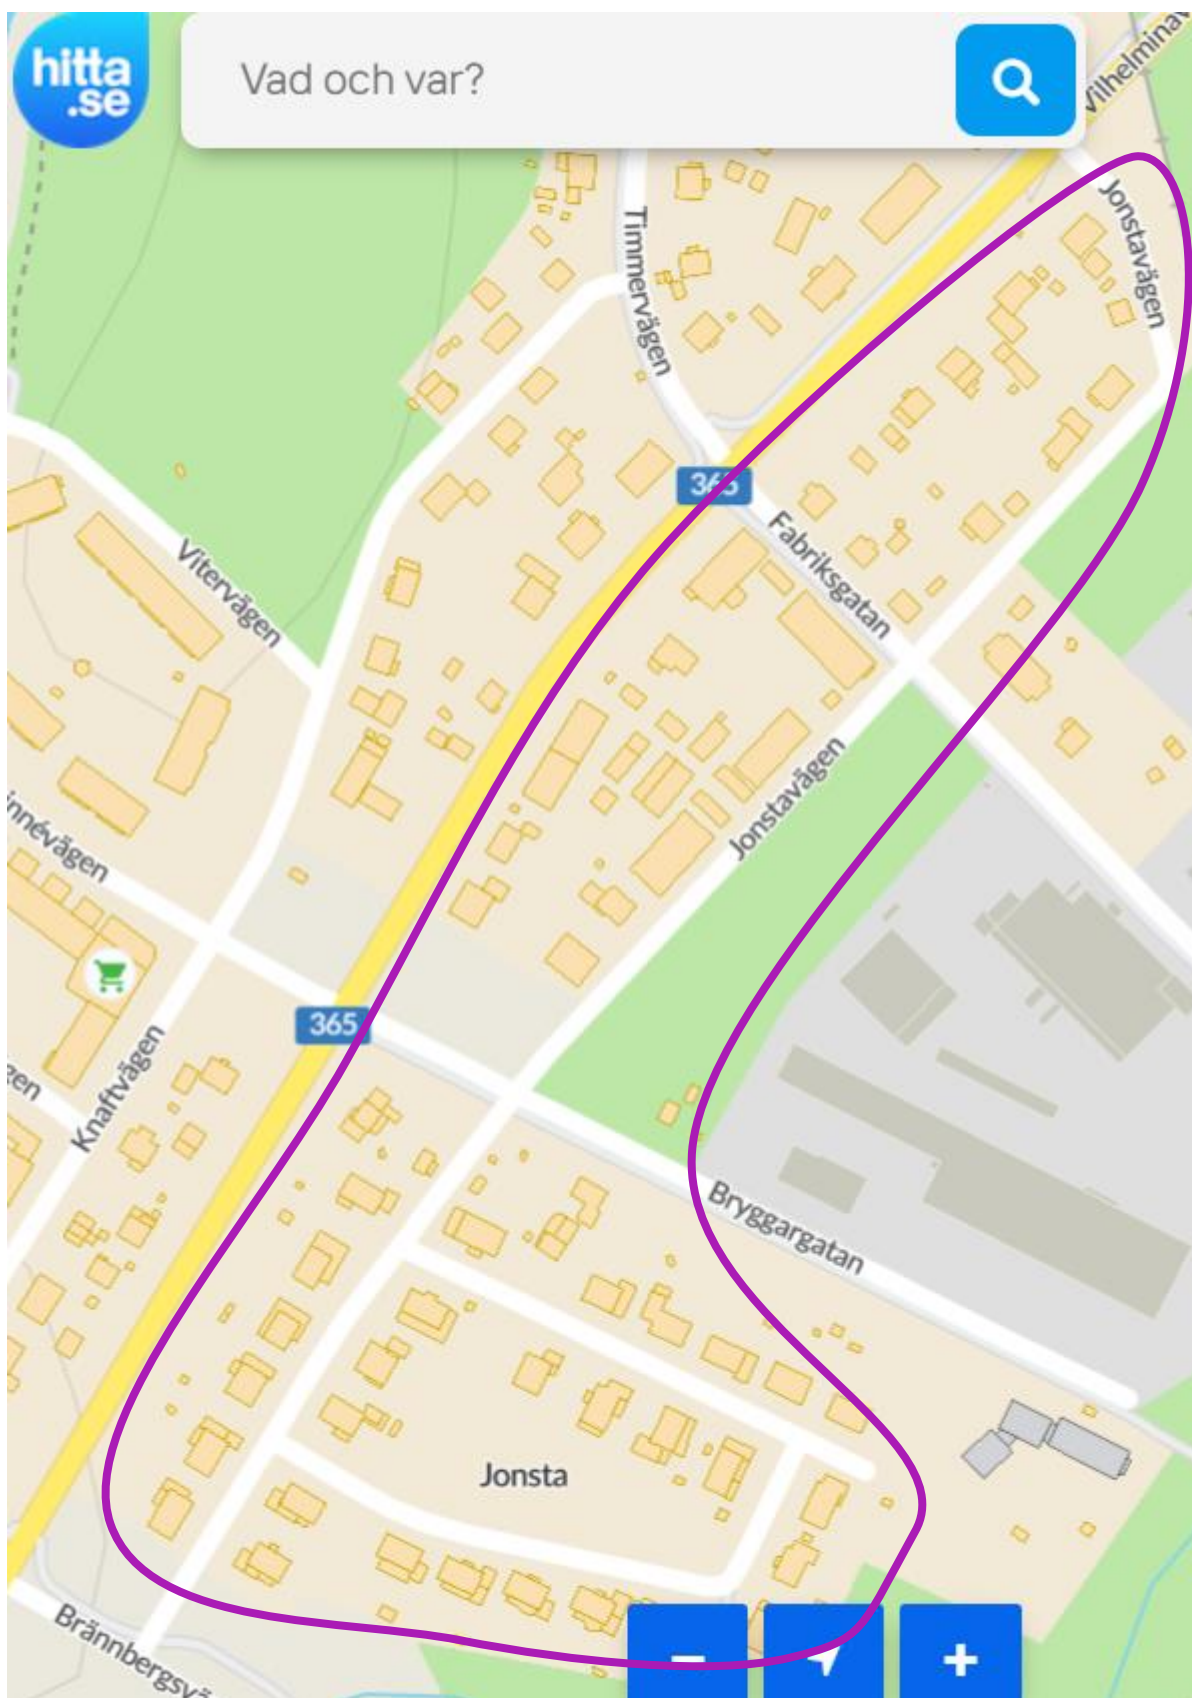

## Grönt område – grupp 2

Movägen

Åkerbacken

## Blått område - grupp 3

Arvid Franklins väg

## Rött område – grupp 2

Hällforsvägen

Villarydsvägen

Och övriga vägar mot älven

Lila område – grupp 1