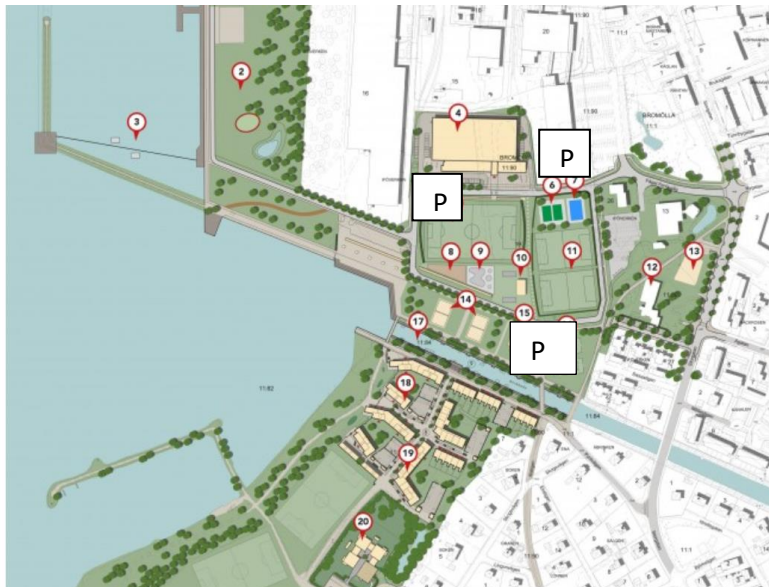

Välkommen till LB-hus Indoor Cup 2019

Vi spelar i [Sparbankshallen](#), Stig Sunnes väg 2, 295 31 Bromölla på Ivöstrandsområdet.

Parkering (P) finns på olika platser runt Arenan (4)

Det finns många andra aktiviteter på Ivöstrand för de som inte vill hålla till i hallen. Till exempel konstgräsplan, skatepark, utegym, innebandyrink, padelbanor.