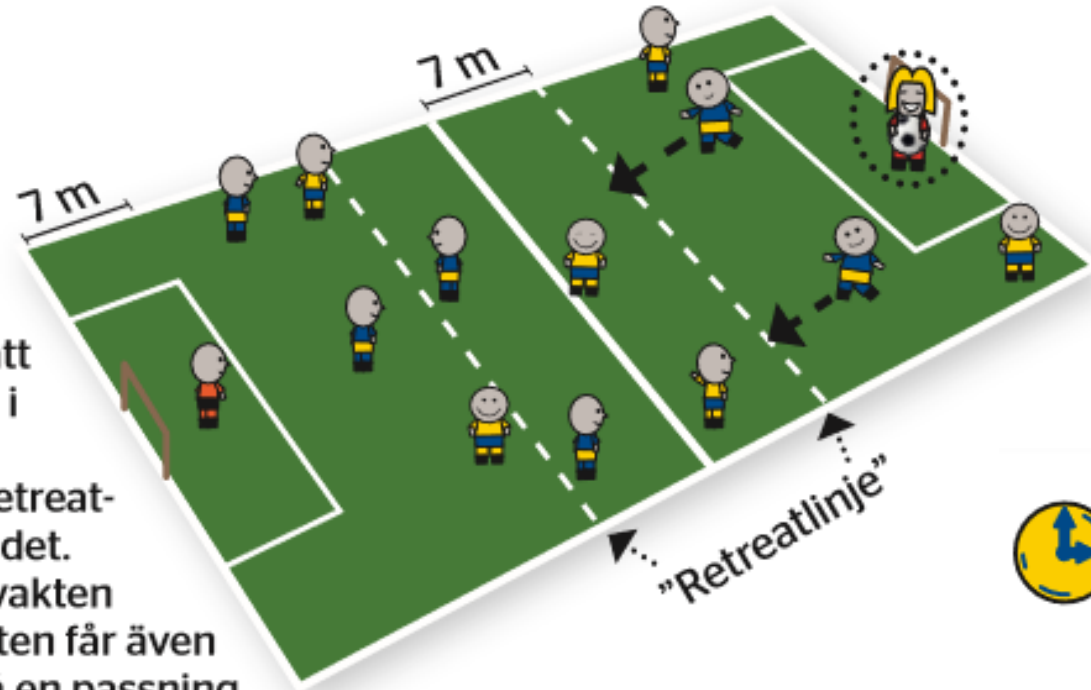

Seriespel info 7-manna

Vi är totalt 4 lag i årskursen födda-07 varav vi har 2,5 lag.

Retreatlinje

Vid målvaktsutkast eller när målvakten fångar bollen i spel ska andra laget backa till retreatlinjen och stanna där tills bollen har lämnat målvaktens händer.

När målvaktsutkast dömts efter att bollen passerat kortlinjen är bollen i spel när den lämnar straffområdet. Det andra laget måste stanna vid retreatlinjen tills bollen lämnar straffområdet.

Spellet sätts igång genom att målvakten rullar eller kastar ut bollen. Målvakten får även lägga ner bollen till sig själv och slå en passning med fötterna.