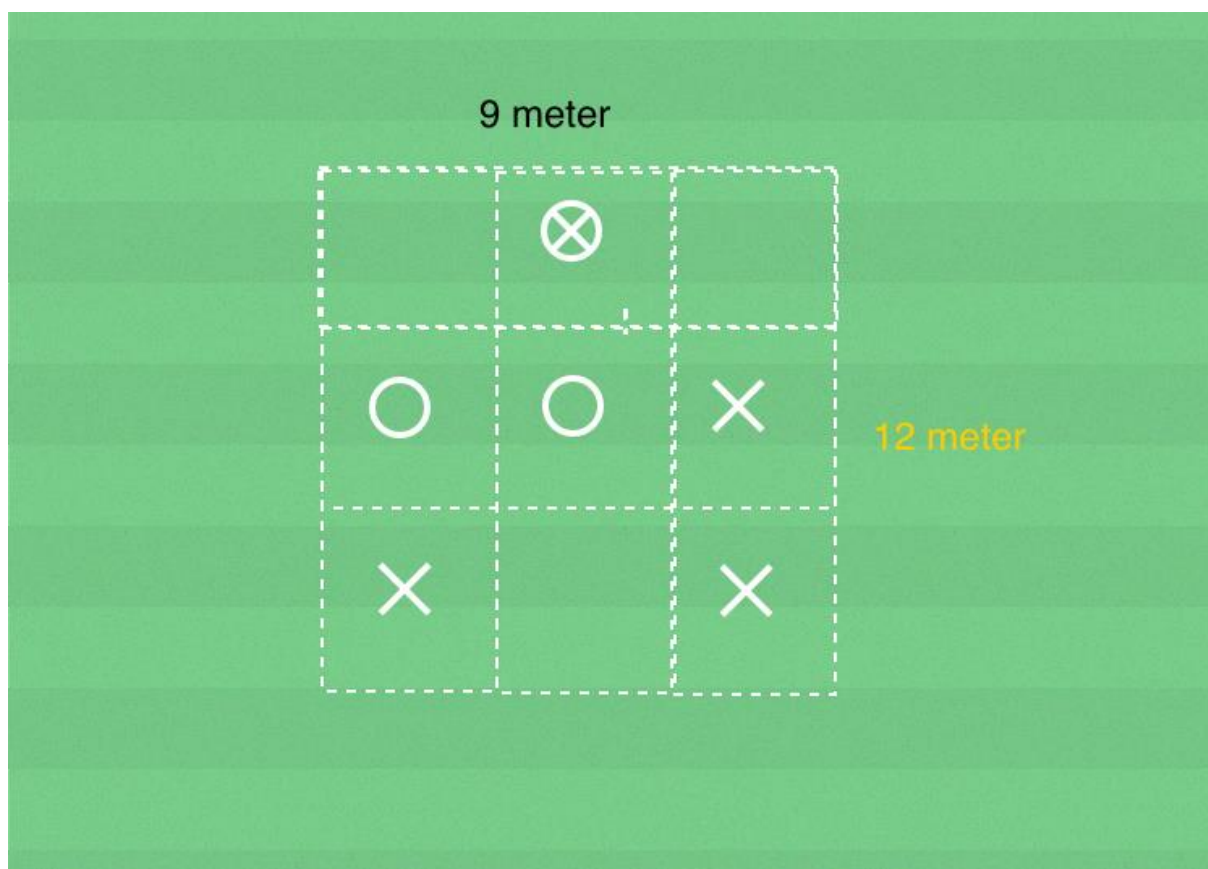

## Organisation

6 spelare, yta 12 x 9 meter (9 delytor om vardera 4 x 3 meter), bollar, västar och koner.

## Anvisningar

Spel 4 mot 2.

Byt uppgift efter brytning eller efter

bestämd tid.

Fritt antal tillslag eller tillslagsbegränsning.