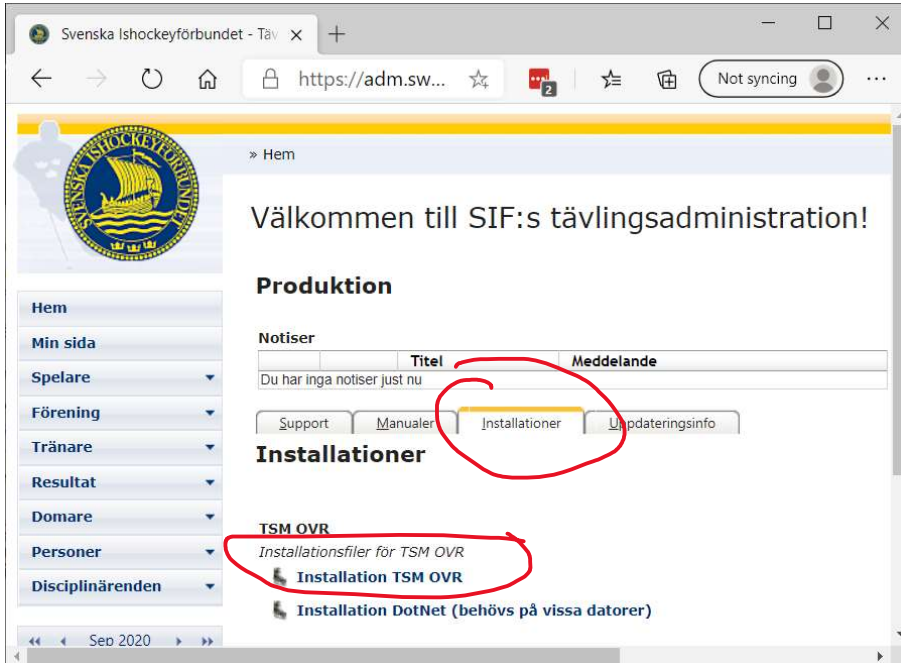

TSM/OVR

Ladda hem applikationen från <https://adm.swehockey.se> under fliken "installationer" finns endast för Windows (tyvärr) och installera den.

Övningsmatcher för TSM/OVR finns från 1/7-10/7.

Tournaments / Svenska Ishockeyförbundet / Challenger Testcup Syd/Light